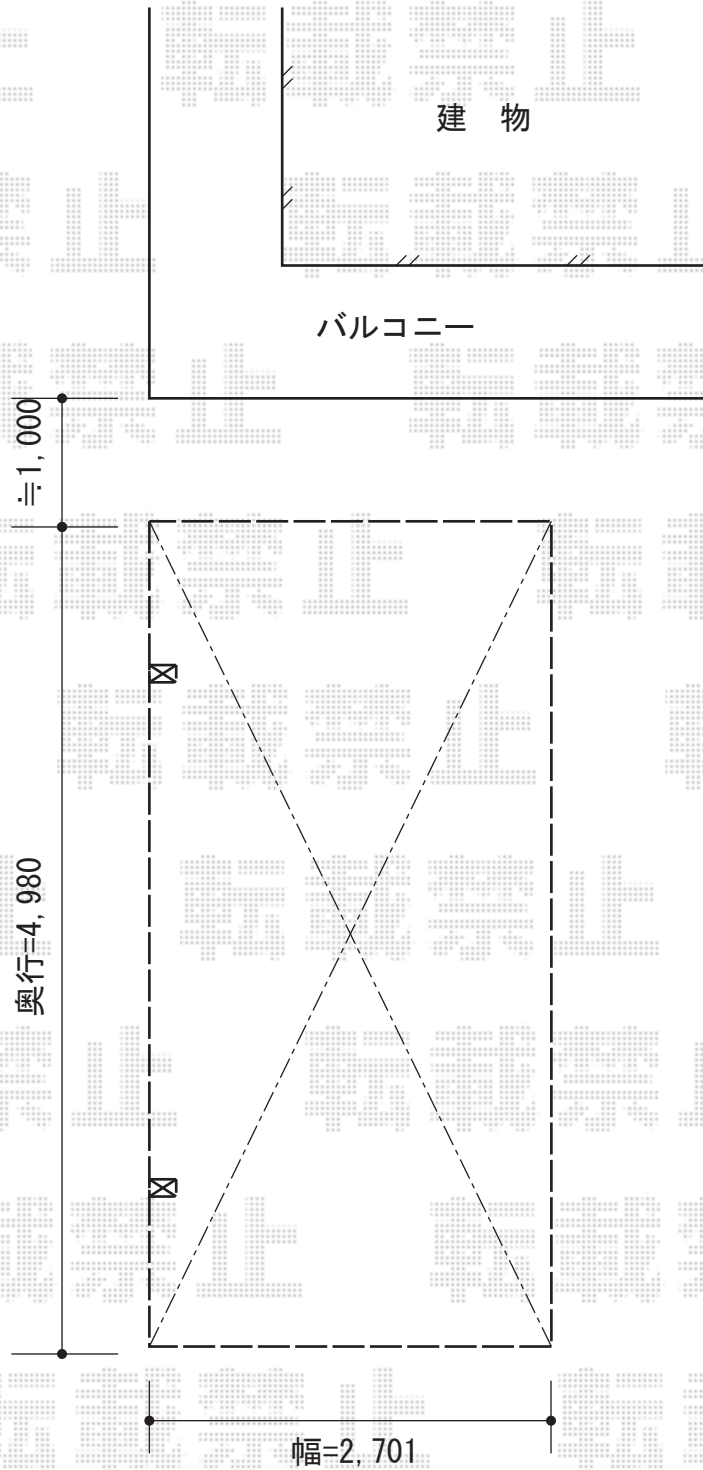

カーブポートシグマIII 積雪～30cm対応

トステム カーブポートシグマIII 積雪～30cm対応
幅=2,701mm
奥行=4,980mm
色：シャイングレー
屋根材：ポリカーボネート（ブラウン）
柱仕様：ロング柱23仕様（有効高 約2,300mm）
メーカー希望小売価格：¥257,300.-

現場状況や作図制限により概略図の内容と多少の違いが生じることがございます。
施工時は、現場優先とさせて頂きたく思いますので、お立会い頂き、
最終のご指示のほど、何卒、宜しくお願い致します。