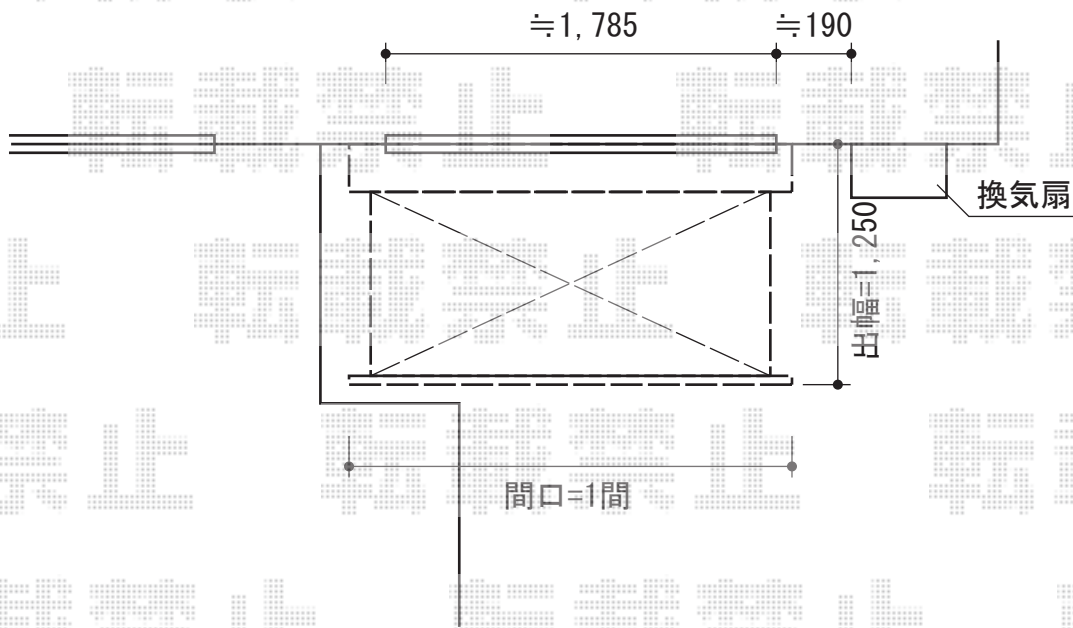

彩鳥 CR型 ボックスタイプ

トステム 彩鳥 CR型 ボックスタイプ
間口=関東間1.0間 (1,820mm)
出幅=1,250mm
ロールスクリーン：2,500mm (特注)
本体色：ホワイト
キャンバス色：アクリル (ブリティッシュグリーン)
駆動：手動式/外観右駆動
クランクハンドル：長さ1,000mm
オプション：ベースプレート

現場状況や作図制限により概略図の内容と多少の違いが生じることがございます。
施工時は、現場優先とさせて頂きたく思いますので、お立会い頂き、
最終のご指示のほど、何卒、宜しくお願い致します。