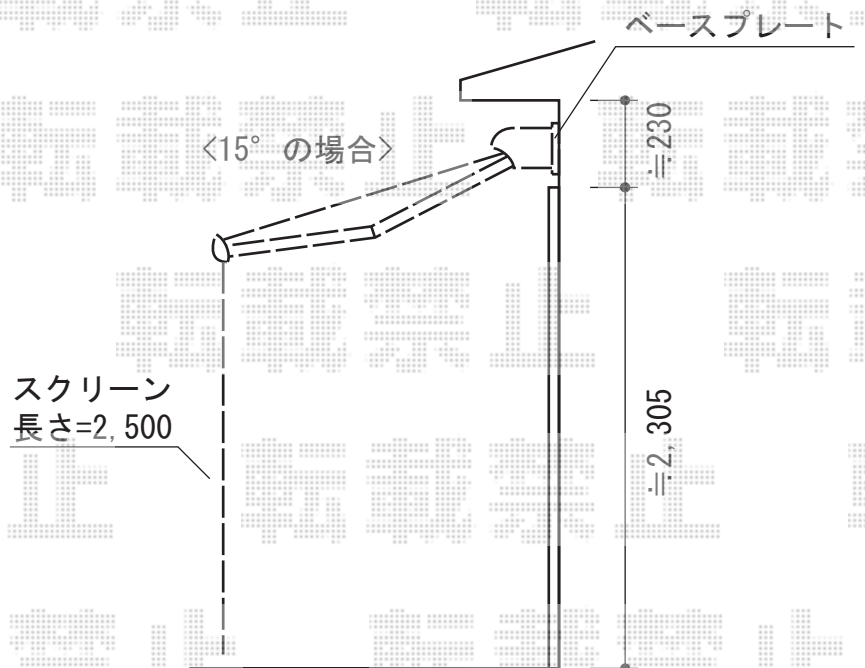

彩鳥 CR型 ボックスタイプ

トステム 彩鳥 CR型 ボックスタイプ
間口=関東間1.0間 (1,820mm)
出幅=1,250mm
ロールスクリーン：2,500mm (特注)
本体色：ホワイト
キャンバス色：アクリル (ブリティッシュグリーン)
駆動：手動式/外観右駆動
クランクハンドル：長さ1,000mm
オプション：ベースプレート

現場状況や作図制限により概略図の内容と多少の違いが生じることがございます。
施工時は、現場優先とさせて頂きたく思いますので、お立会い頂き、
最終のご指示のほど、何卒、宜しくお願い致します。