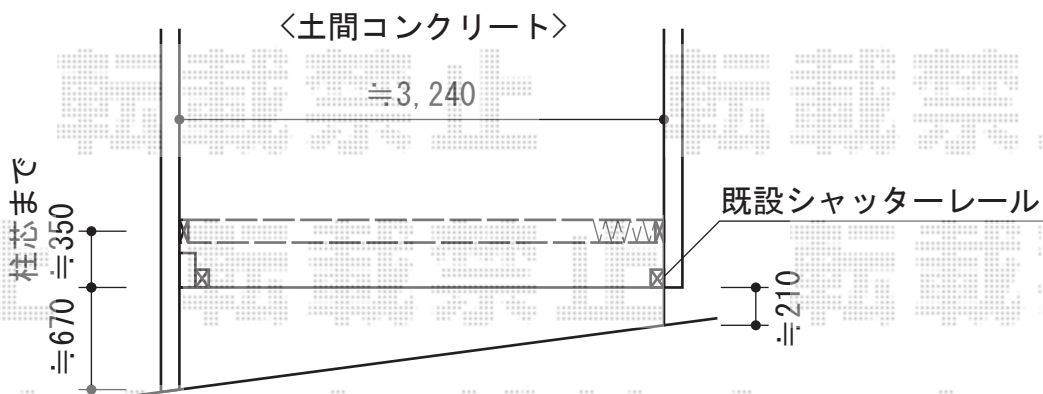

トリップゲートPA型 錠無し ノンレール 片開き33S

Value Select トリップゲートPA型 錠無し ノンレール 片開き33S
開口幅=3,190mm
全幅=3,290mm
たたみ幅=347mm
高さ=1,182mm
色：ダークブロンズ
キャスター数：2箇所
落棒数：2本

現場状況や作図制限により概略図の内容と多少の違いが生じることがございます。
施工時は、現場優先とさせて頂きたく思いますので、お立会い頂き、
最終のご指示のほど、何卒、宜しくお願い致します。