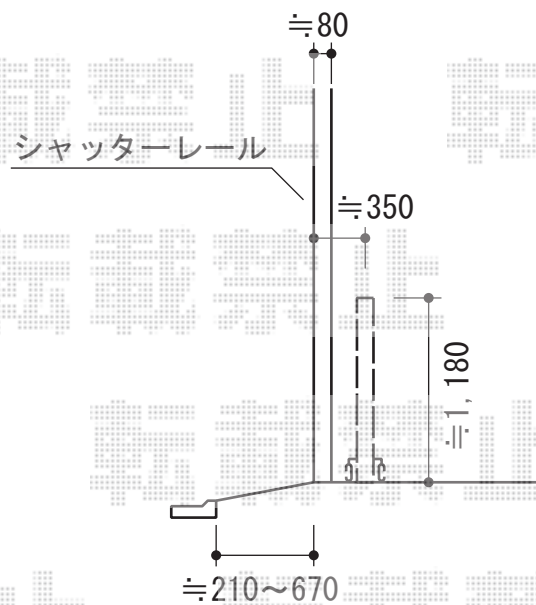

トリップゲートPA型 錠無し ノンレール 片開き33S

Value Select トリップゲートPA型 錠無し ノンレール 片開き33S
開口幅=3,190mm
全幅=3,290mm
たたみ幅=347mm
高さ=1,182mm
色：ダークブロンズ
キャスター数：2箇所
落棒数：2本

現場状況や作図制限により概略図の内容と多少の違いが生じることがございます。
施工時は、現場優先とさせて頂きたく思いますので、お立会い頂き、
最終のご指示のほど、何卒、宜しくお願い致します。