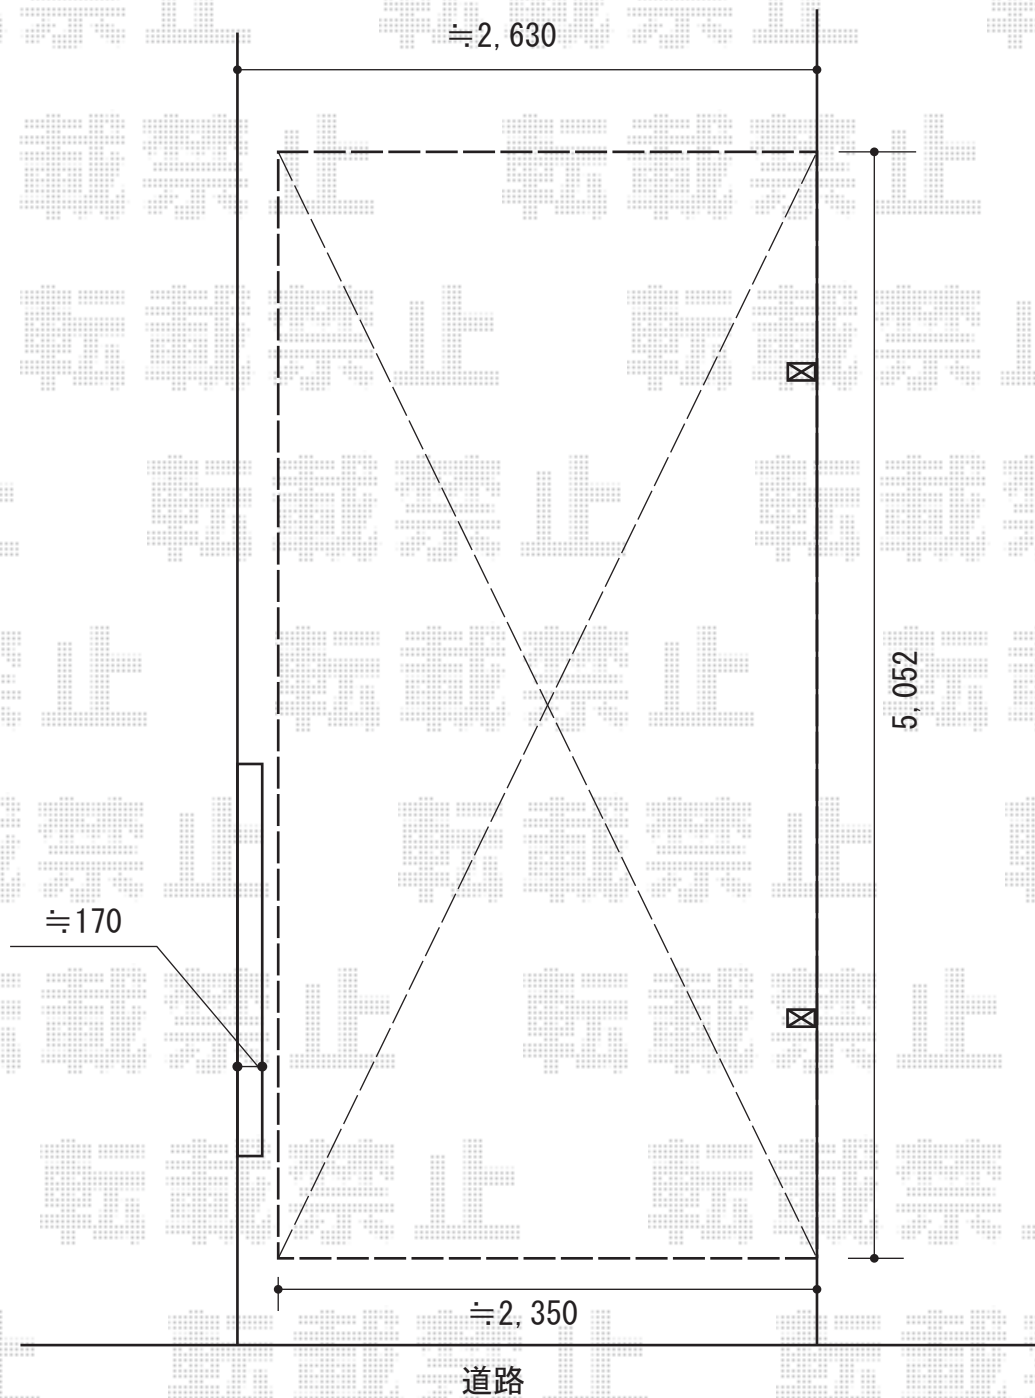

レイナポート 積雪～20cm対応

YKK AP レイナポート 積雪～20cm対応

幅=2,400mm

奥行=5,052mm

色：プラチナステン

屋根材：熱線遮断ポリカーボネート（アースブルーマット調）

柱仕様：ハイルーフ柱仕様（有効高 約2,355mm）

現場状況や作図制限により概略図の内容と多少の違いが生じることがございます。
施工時は、現場優先とさせて頂きたく思いますので、お立会い頂き、
最終のご指示のほど、何卒、宜しくお願い致します。