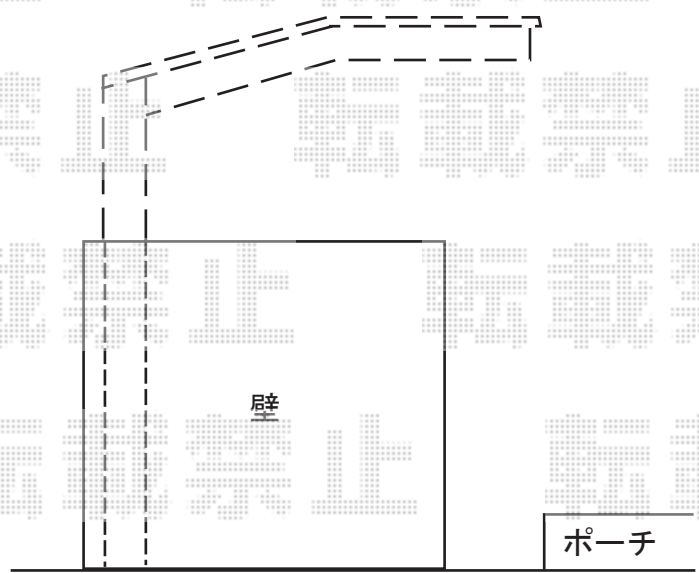

レイナポート ミニ 積雪~20cm対応

YKK AP レイナポート ミニ 積雪~20cm対応
幅=2,100mm
奥行=2,904mm
色：ブラウン
屋根材：ポリカーボネート（スモークブラウン）
柱仕様：標準柱仕様（有効高 約1,814mm）

現場状況や作図制限により概略図の内容と多少の違いが生じることがございます。
施工時は、現場優先とさせて頂きたく思いますので、お立会い頂き、
最終のご指示のほど、何卒、宜しくお願い致します。