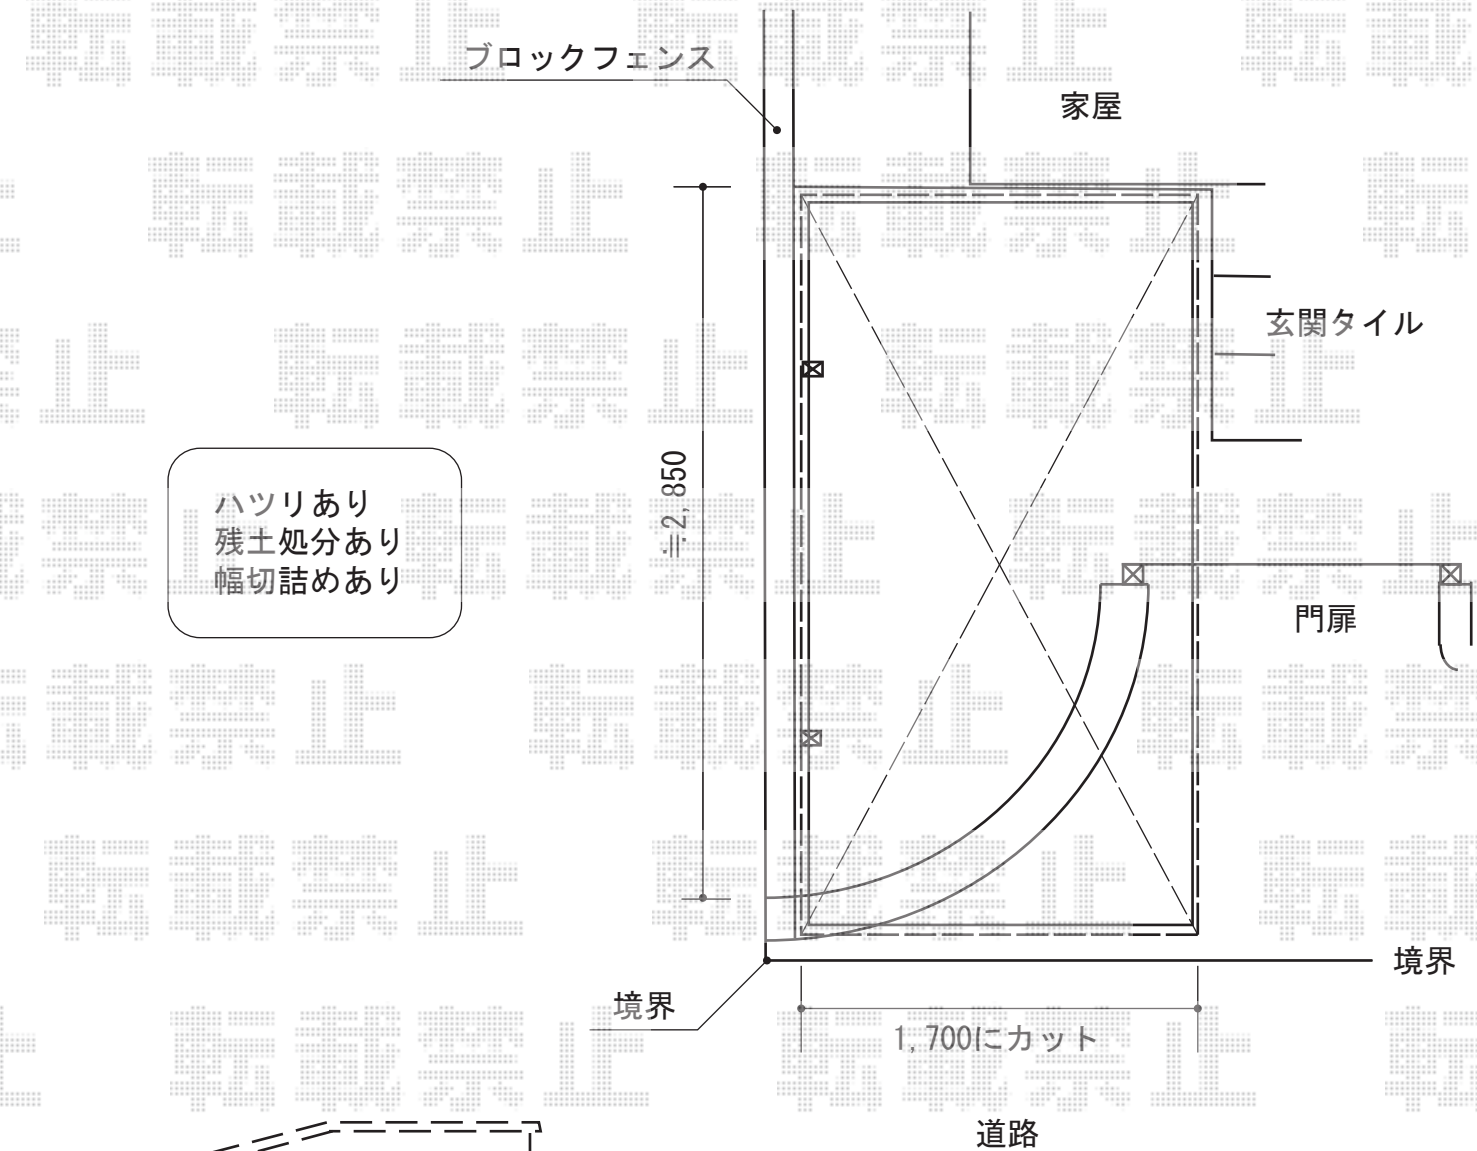

レイナポート ミニ 積雪~20cm対応

YKK AP レイナポート ミニ 積雪~20cm対応
幅=2,100mm
奥行=2,904mm
色：ブラウン
屋根材：ポリカーボネート（スモークブラウン）
柱仕様：標準柱仕様（有効高 約1,814mm）

現場状況や作図制限により概略図の内容と多少の違いが生じることがございます。
施工時は、現場優先とさせて頂きたく思いますので、お立会い頂き、
最終のご指示のほど、何卒、宜しくお願い致します。