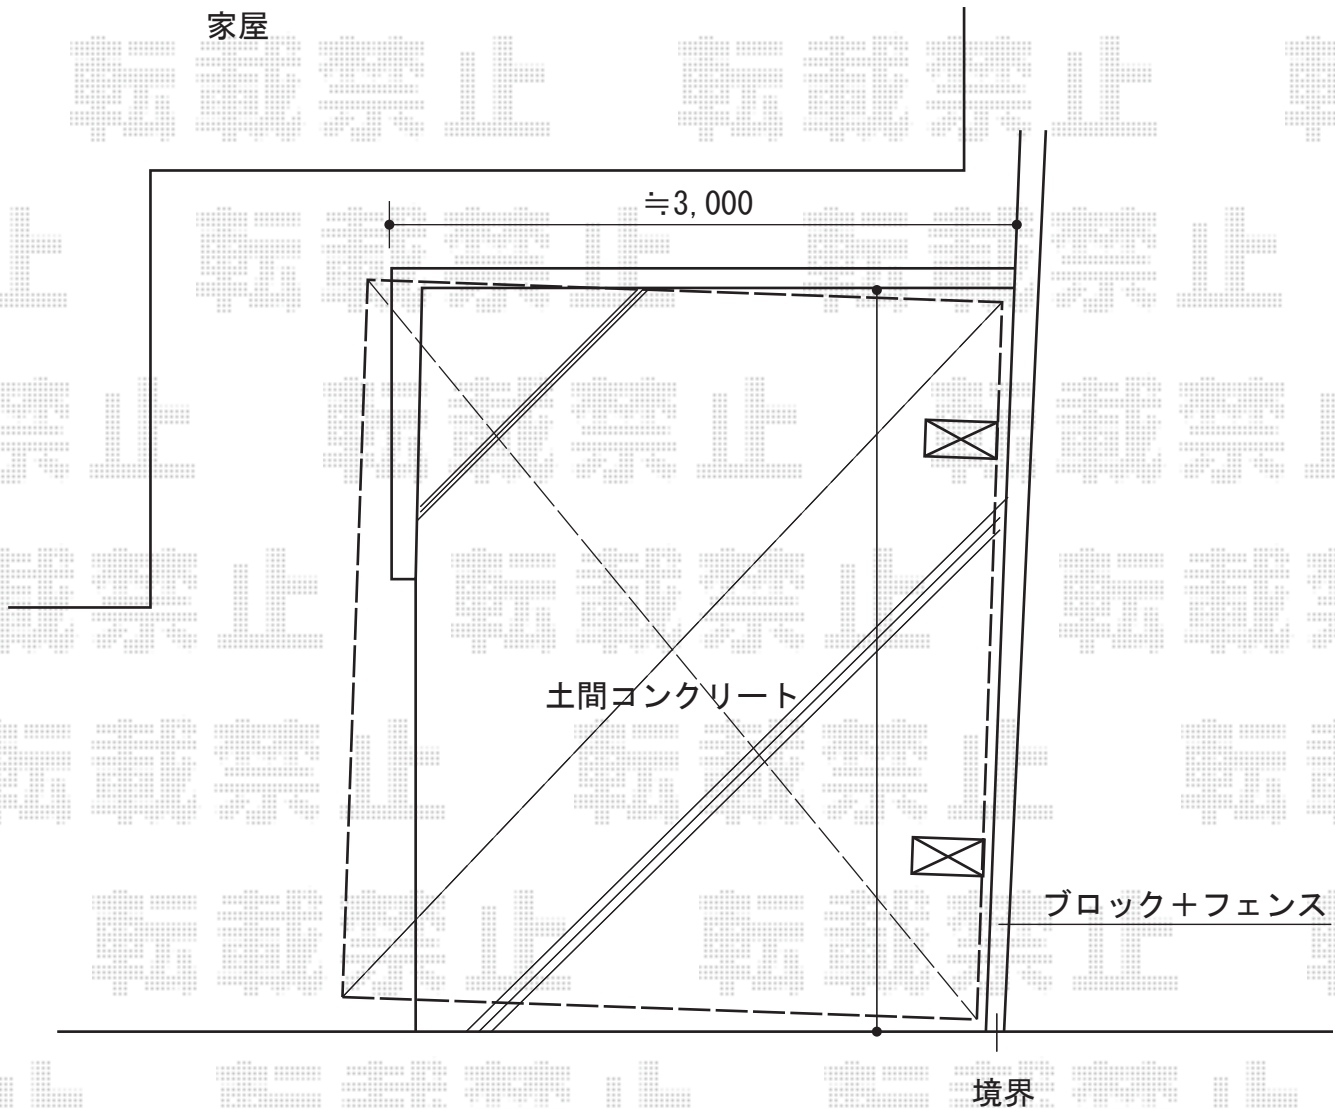

テールポートシグマIII 積雪～30cm対応

家屋

道路

ハツリ 2 か所あります

トステム テールポートシグマIII 積雪～30cm対応
幅=3,000mm
奥行=5,686mm
色：ナチュラルシルバー
屋根材：熱線吸収アクアポリカーボネート（ライトブルー）
柱仕様：ロング柱23仕様（有効高 約2,304mm）

現場状況や作図制限により概略図の内容と多少の違いが生じることがございます。
施工時は、現場優先とさせて頂きたく思いますので、お立会い頂き、
最終のご指示のほど、何卒、宜しくお願い致します。