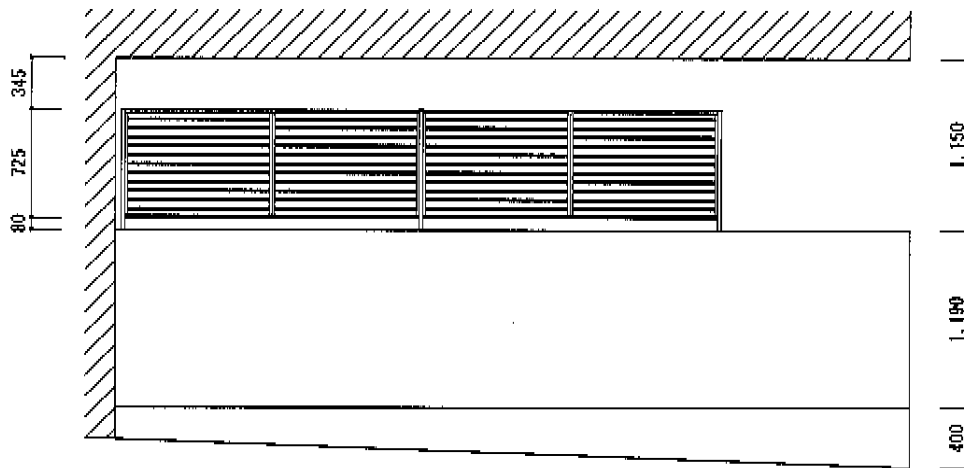

# ライフモダンII B3型フェンス 間仕切りタイプ

TOEX ライフモダンII B3型フェンス 間仕切りタイプ  
本体1枚 (W×H) = (2,000×800mm) × 2枚  
柱仕様：主柱T-8×1本/端柱T-8×2本  
部品セット：主柱用T-8×1本/端柱用T-8×2本  
色：シャイングレー

現場状況や作図制限により概略図の内容と多少の違いが生じることがございます。  
施工時は、現場優先とさせて頂きたく思いますので、お立会い頂き、  
最終のご指示のほど、何卒、宜しくお願い致します。