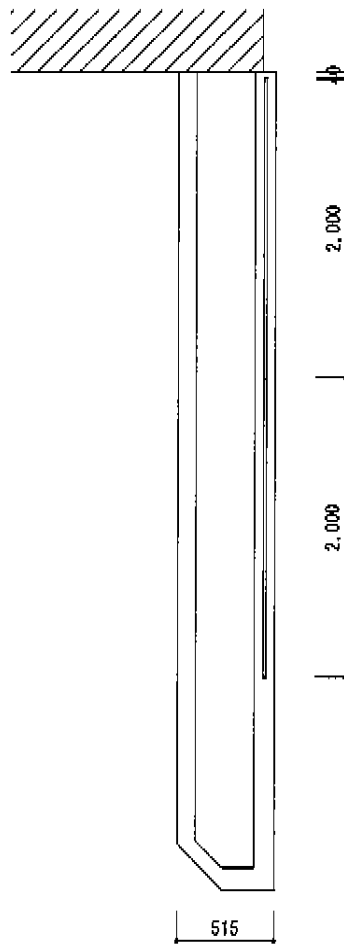

# ライフモダンII B3型フェンス 間仕切りタイプ

TOEX ライフモダンII B3型フェンス 間仕切りタイプ  
本体1枚 (W×H) = (2,000×800mm) × 2枚  
柱仕様：主柱T-8×1本/端柱T-8×2本  
部品セット：主柱用T-8×1本/端柱用T-8×2本  
色：シャイングレー

現場状況や作図制限により概略図の内容と多少の違いが生じることがございます。  
施工時は、現場優先とさせて頂きたく思いますので、お立会い頂き、  
最終のご指示のほど、何卒、宜しくお願い致します。