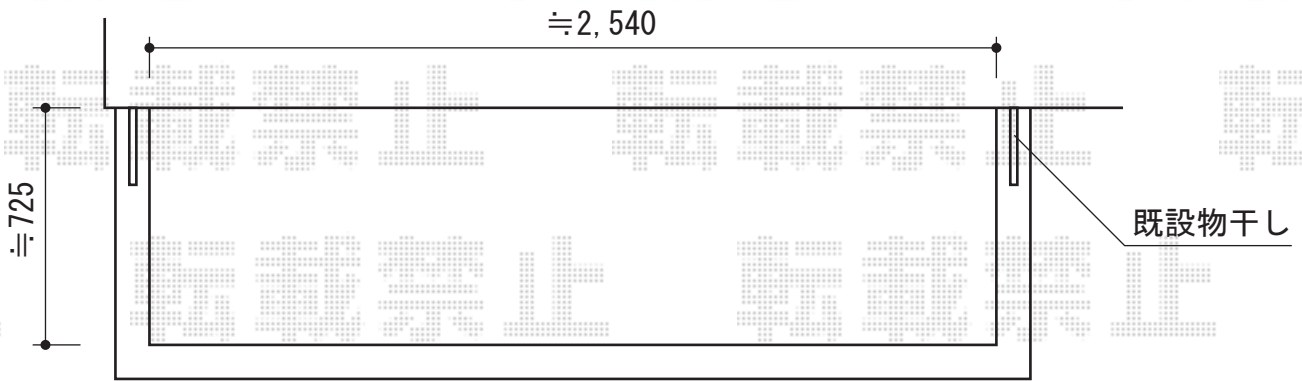

パワーアルファ L型 ルーフタイプ 単体 積雪~30cm対応

トステム パワーアルファ L型 ルーフタイプ 単体 積雪~30cm対応
間口=関東間1.5間 (柱芯々2,755mm 屋根幅3,080mm)
出幅=3尺 (885mm)
色：シャイングレー
屋根材：ポリカーボネート (クリアマット/すりガラス調)
柱仕様：柱無しタイプ
施工方法：下止め仕様

トステム ルーフ用竿掛け 4個入
色：シャイングレー