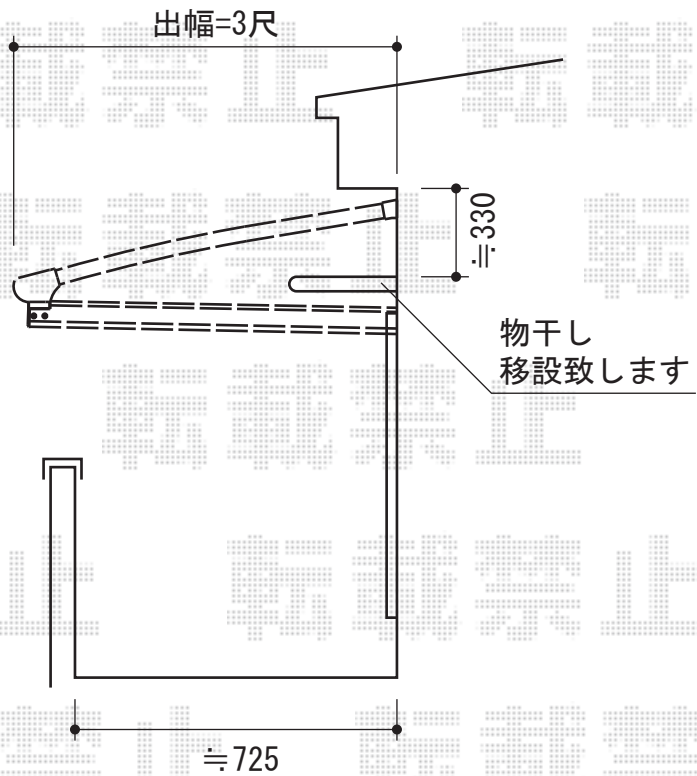

パワーアルファ L型 ルーフタイプ 単体 積雪~30cm対応

トステム パワーアルファ L型 ルーフタイプ 単体 積雪~30cm対応
間口=関東間1.5間 (柱芯々2,755mm 屋根幅3,080mm)
出幅=3尺 (885mm)
色：シャイングレー
屋根材：ポリカーボネート (クリアマット/すりガラス調)
柱仕様：柱無しタイプ
施工方法：下止め仕様

トステム ルーフ用竿掛け 4個入
色：シャイングレー