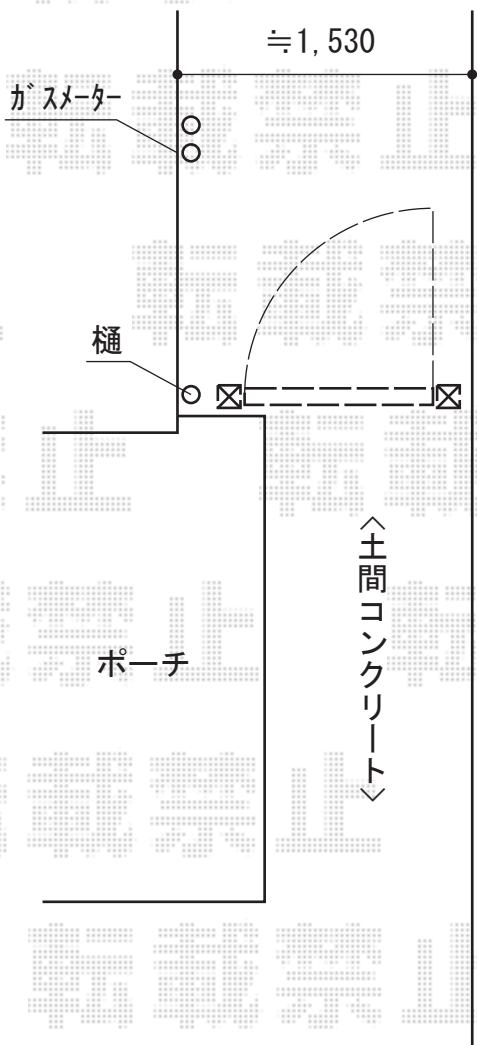

ハイ千峰 片開き 柱使用

TOEX ハイ千峰 片開き 柱使用
扉1枚 (W×H) = (1,000×1,200mm)
色：ブロンズ
錠：ハイ千峰錠 (施錠機能はありません)
開き：内開き

現場状況や作図制限により概略図の内容と多少の違いが生じることがございます。
施工時は、現場優先とさせて頂きたく思いますので、お立会い頂き、
最終のご指示のほど、何卒、宜しくお願い致します。

EX-SHOP
HTTP://WWW.EX-SHOP.NET
担当：西村