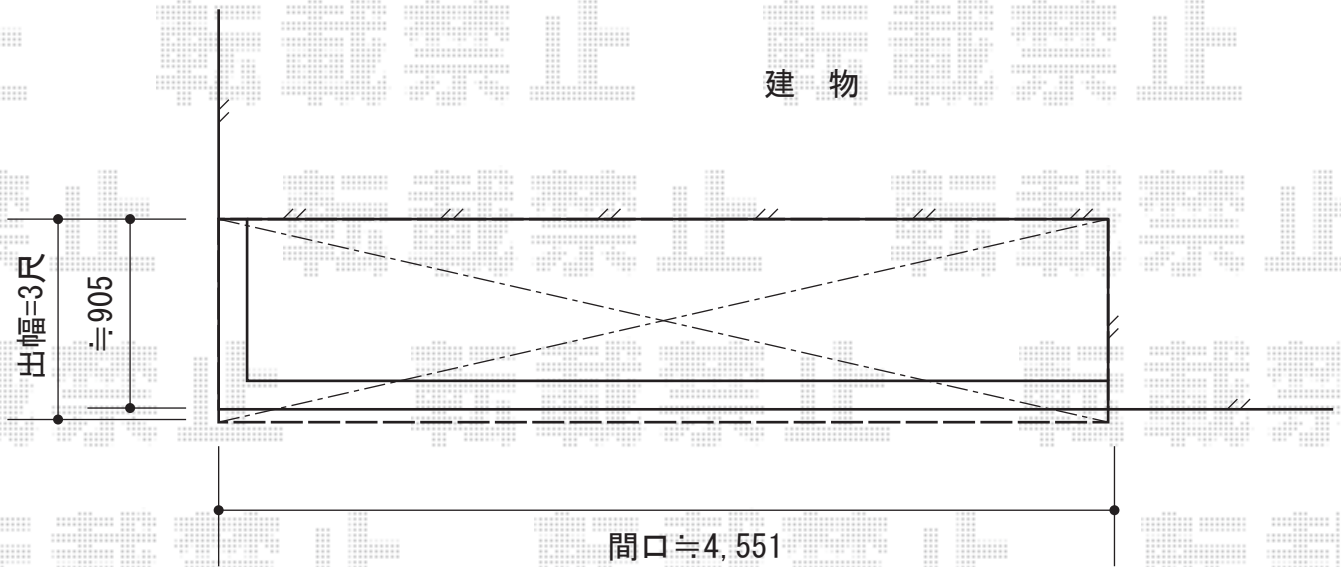

ライザーテラスII F型 ルーフタイプ 単体 積雪～20cm対応

トステム ライザーテラスII F型 ルーフタイプ 単体 積雪～20cm対応
間口=関東間2.5間通し(方杖芯々4,570mm 屋根幅4,570mm)
出幅=3尺(885mm)
色:シャイングレー
屋根材:熱線吸収アクアポリカーボネート(ライトブルー)
柱仕様:柱無しタイプ
施工方法:下止め仕様

現場状況や作図制限により概略図の内容と多少の違いが生じることがございます。
施工時は、現場優先とさせて頂きたく思いますので、お立会い頂き、
最終のご指示のほど、何卒、宜しくお願い致します。