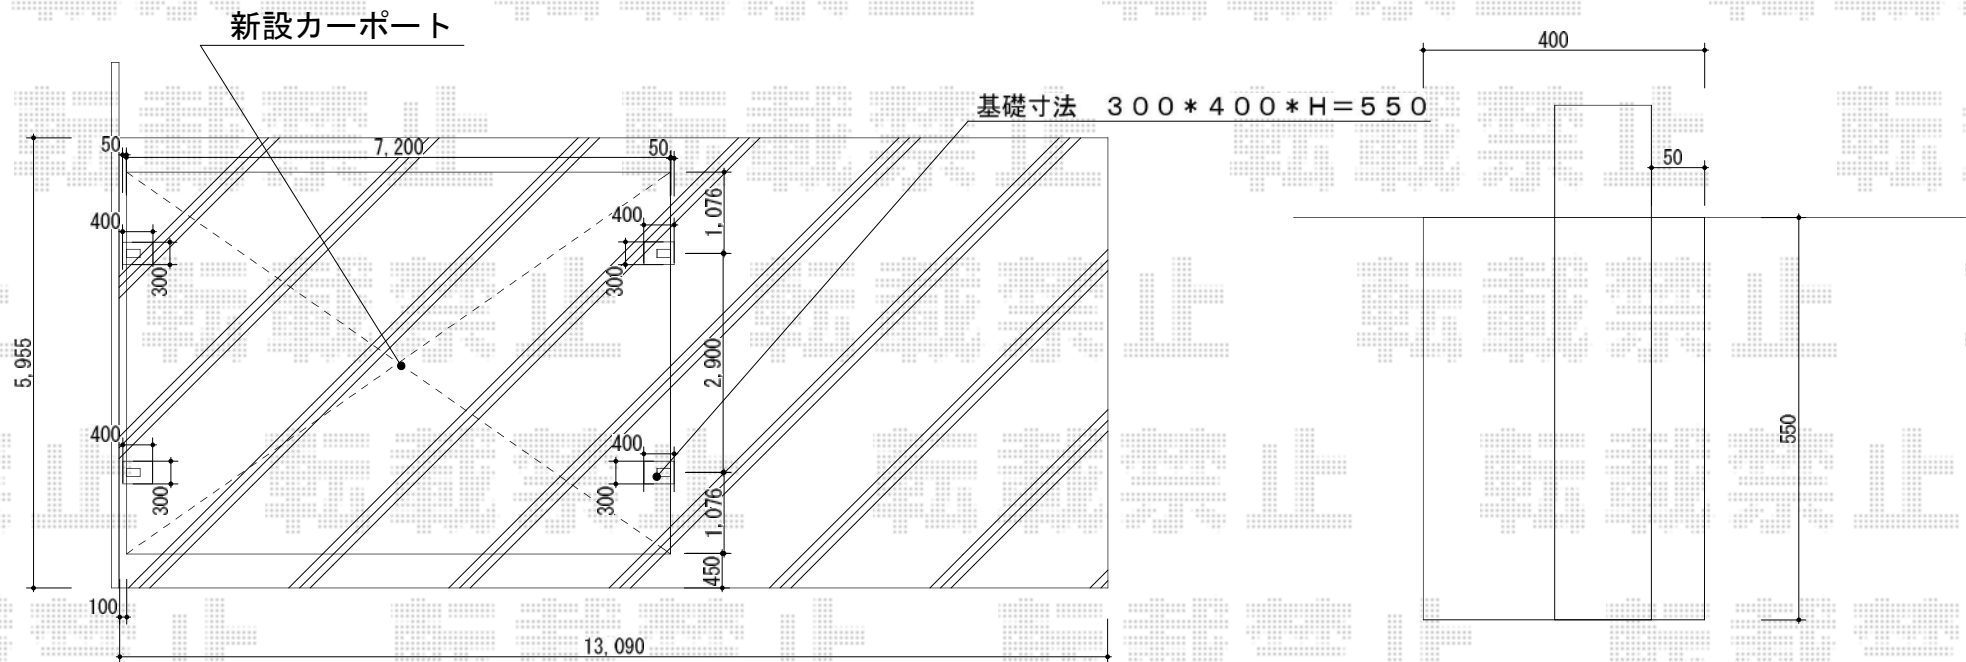

レイナトリプルポート 積雪～20cm対応

YKK AP レイナトリプルポート 積雪～20cm対応
幅=7,200mm
奥行=5,052mm
色：プラチナステン
屋根材：熱線遮断ポリカーボネート（アースブルーマット調）
柱仕様：ハイルーフ柱仕様（有効高 約2,348mm）

現場状況や作図制限により概略図の内容と多少の違いが生じることがございます。
施工時は、現場優先とさせて頂きたく思いますので、お立会い頂き、
最終のご指示のほど、何卒、宜しくお願い致します。