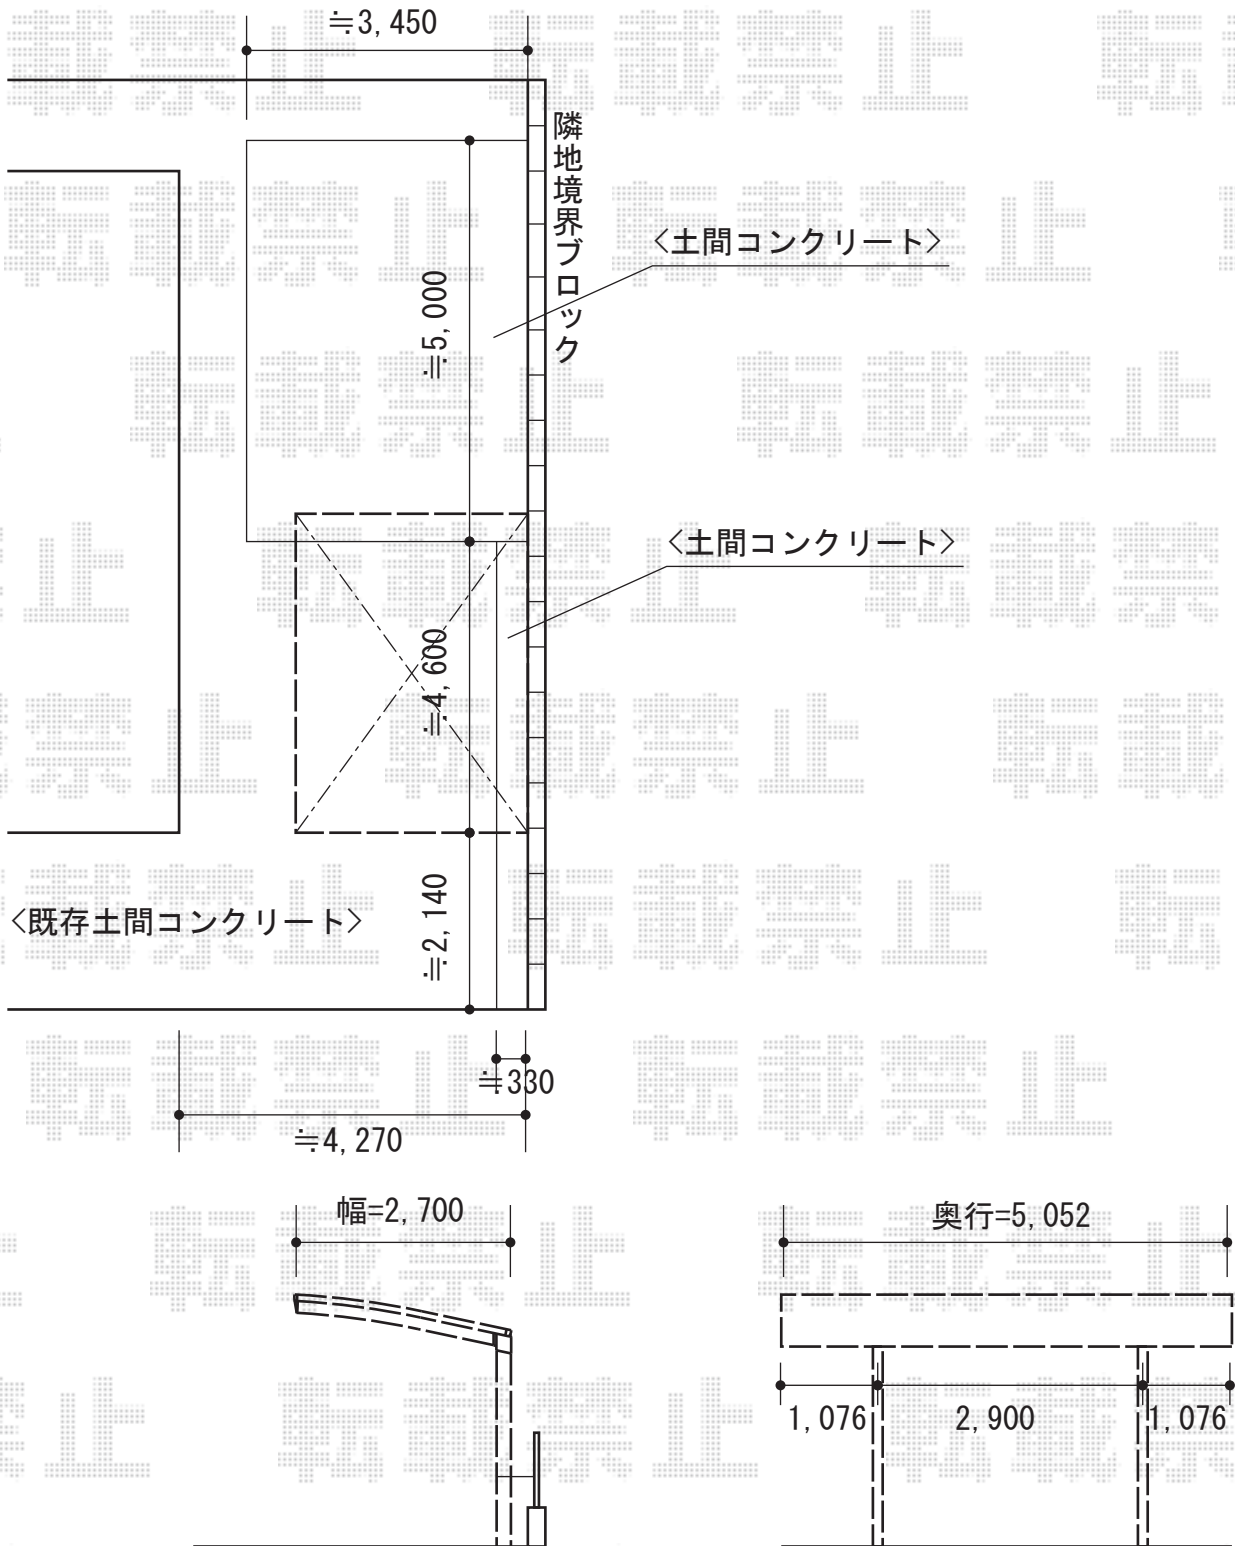

プレシオSPORT 積雪～20cm対応

現場状況や作図制限により概略図の内容と多少の違いが生じることがございます。
 施工時は、現場優先とさせて頂きたく思いますので、お立会い頂き、
 最終のご指示のほど、何卒、宜しくお願い致します。

EX-SHOP
 HTTP://WWW.EX-SHOP.NET

担当：本田

全ての著作権は、エクスショップに帰属します。当社とのお取引目的外の使用・複製・転載禁止となっております。