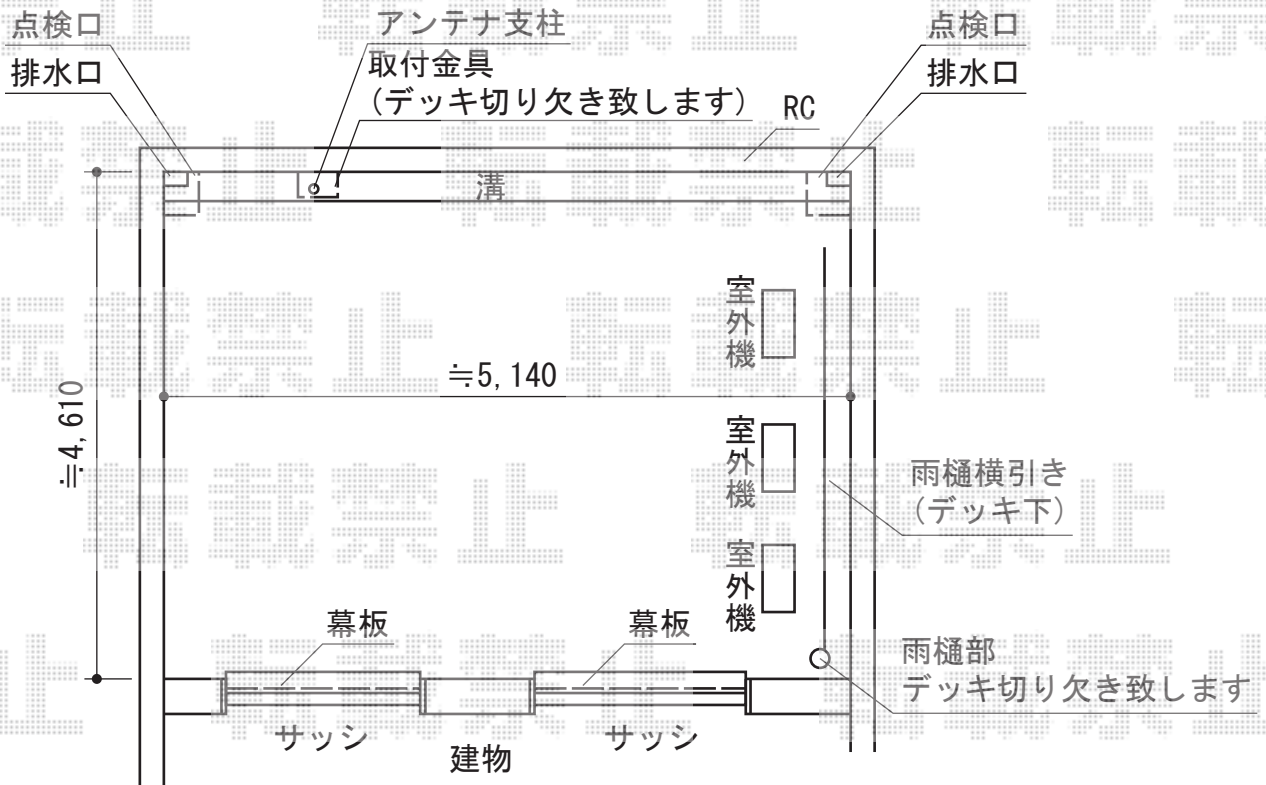

# リウッドデッキ 200

YKK AP リウッドデッキ 200  
 間口 = (5,140mm)  
 出幅 = (4,610mm)  
 色 : レッドブラウン  
 床板 : 縦貼り

現場状況や作図制限により概略図の内容と多少の違いが生じることがございます。  
 施工時は、現場優先とさせて頂きたく思いますので、お立会い頂き、  
 最終のご指示のほど、何卒、宜しくお願い致します。

EX-SHOP  
[HTTP://WWW.EX-SHOP.NET](http://www.ex-shop.net)