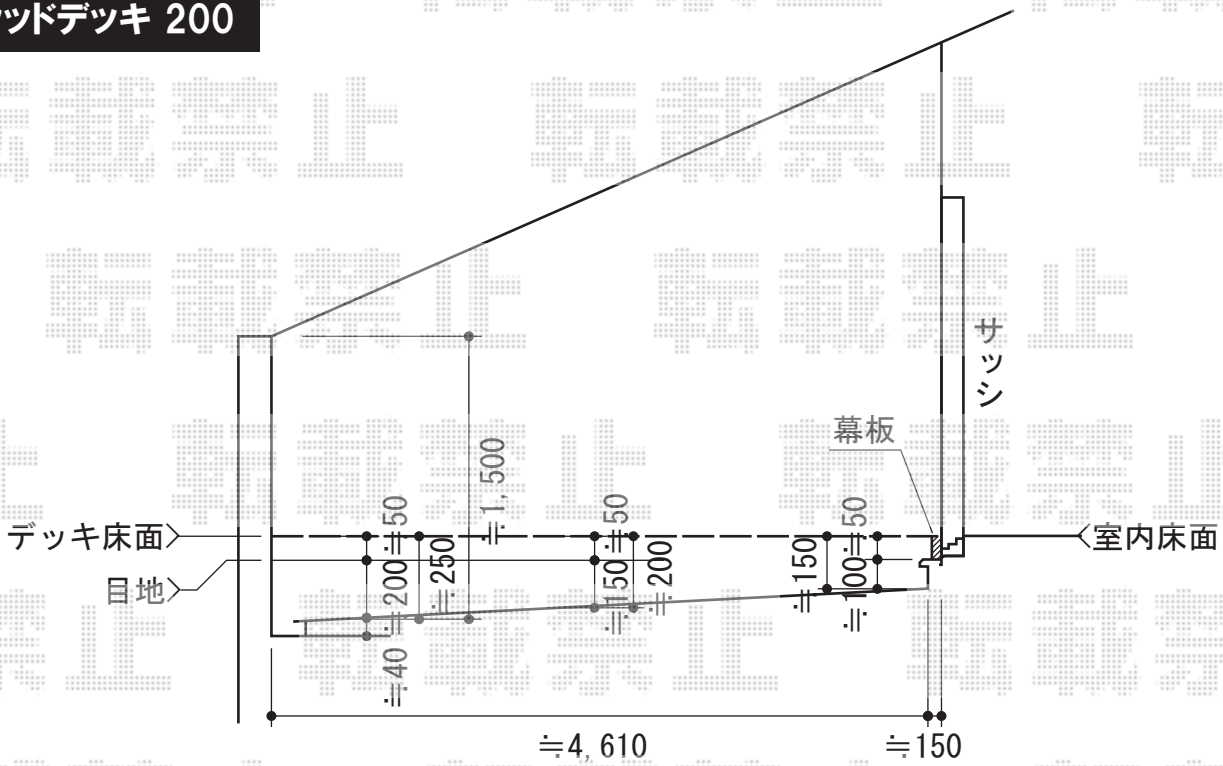

# リウッドデッキ 200

YKK AP リウッドデッキ 200  
 間口 = (5,140mm)  
 出幅 = (4,610mm)  
 色 : レッドブラウン  
 床板 : 縦貼り

現場状況や作図制限により概略図の内容と多少の違いが生じることがございます。  
 施工時は、現場優先とさせて頂きたく思いますので、お立会い頂き、  
 最終のご指示のほど、何卒、宜しくお願い致します。

EX-SHOP  
[HTTP://WWW.EX-SHOP.NET](http://www.ex-shop.net)