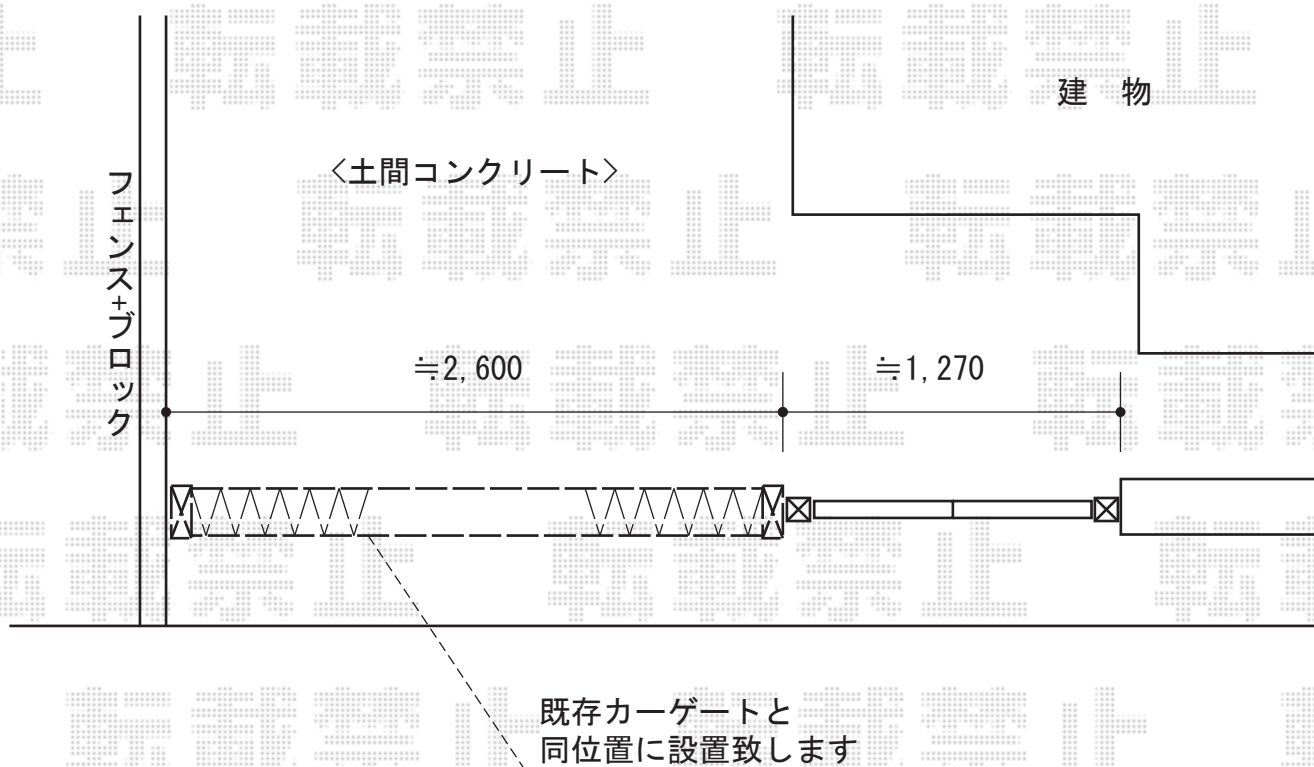

トリップゲート PB型 ノンレール 片開き 27S

Value Select トリップゲート PB型 ノンレール 片開き 27S
開口幅=2,625mm
全幅=2,725mm
たたみ幅=320.5mm
高さ=1,200mm
色：ダークブロンズ
キャスター数：2
落棒数：1

現場状況や作図制限により概略図の内容と多少の違いが生じることがございます。
施工時は、現場優先とさせて頂きたく思いますので、お立会い頂き、
最終のご指示のほど、何卒、宜しくお願い致します。