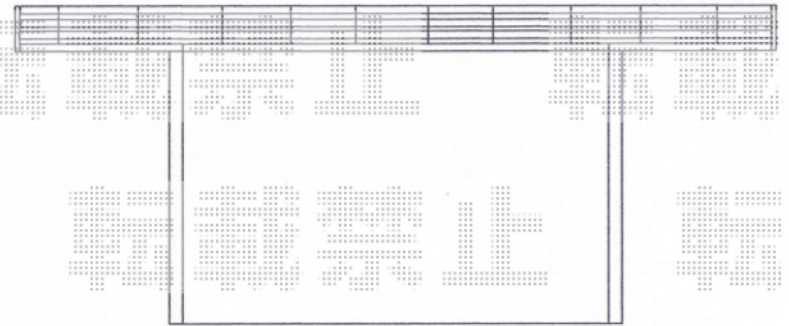

駐車場

YKK レイナポートミニ オープンタイプ
 幅2100 奥行2188 標準柱
 アルミ材=カームブラック 屋根材=ポリカーボネートトーマイマツト