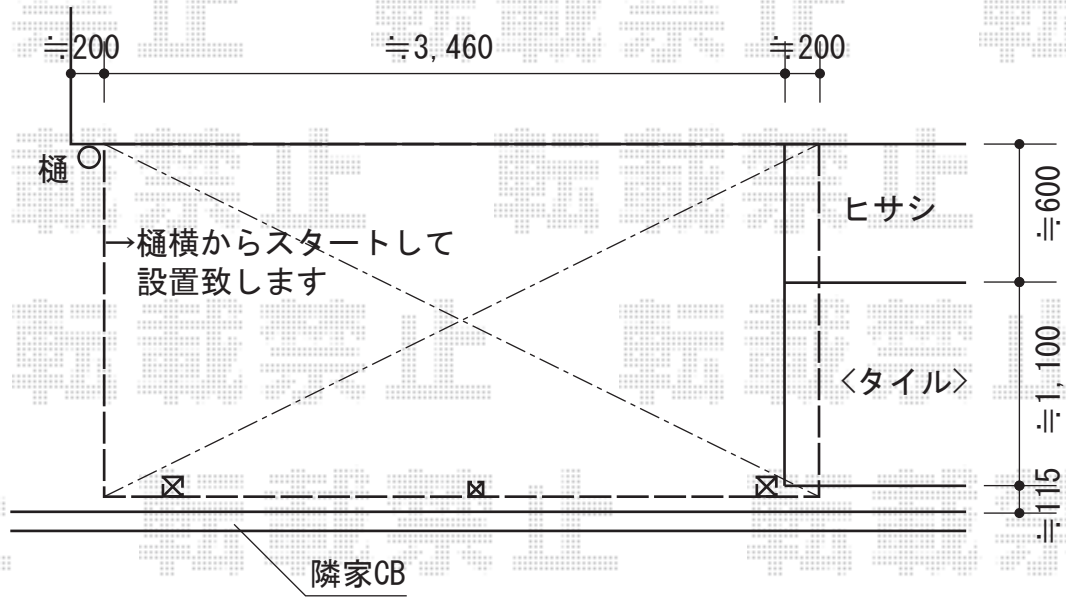

ライザーテラスII R型 テラスタイプ 単体 積雪～20cm対応

現場状況や作図制限により概略図の内容と多少の違いが生じることがございます。
 施工時は、現場優先とさせて頂きたく思いますので、お立会い頂き、
 最終のご指示のほど、何卒、宜しくお願い致します。

EX-SHOP
 HTTP://WWW.EX-SHOP.NET

担当：本田

全ての著作権は、エクスショップに帰属します。当社とのお取引目的外の使用・複製・転載禁止となっております。