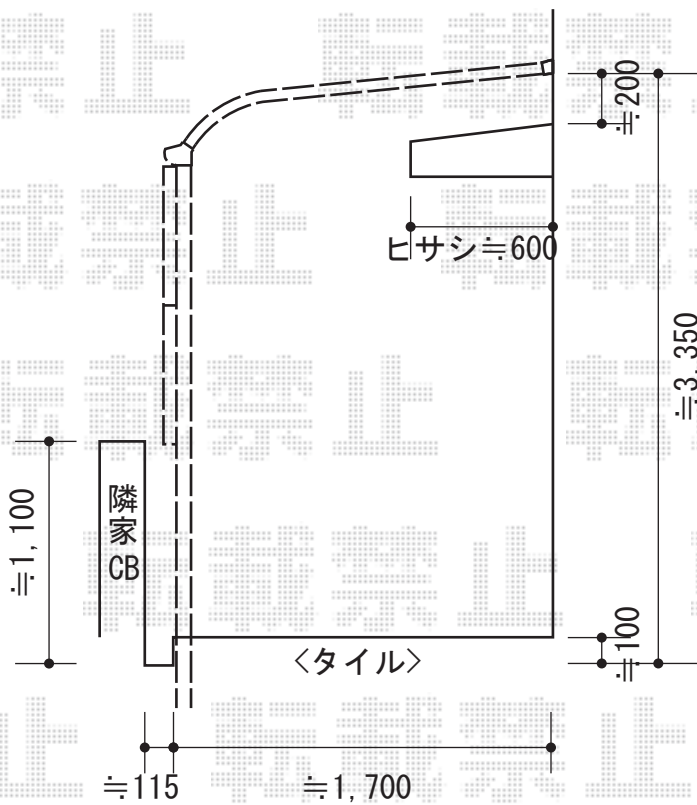

ライザーテラスII R型 テラスタイプ 単体 積雪～20cm対応

現場状況や作図制限により概略図の内容と多少の違いが生じることがございます。
 施工時は、現場優先とさせて頂きたく思いますので、お立会い頂き、
 最終のご指示のほど、何卒、宜しくお願い致します。

EX-SHOP
 HTTP://WWW.EX-SHOP.NET

担当：本田

全ての著作権は、エクスショップに帰属します。当社とのお取引目的外の使用・複製・転載禁止となっております。