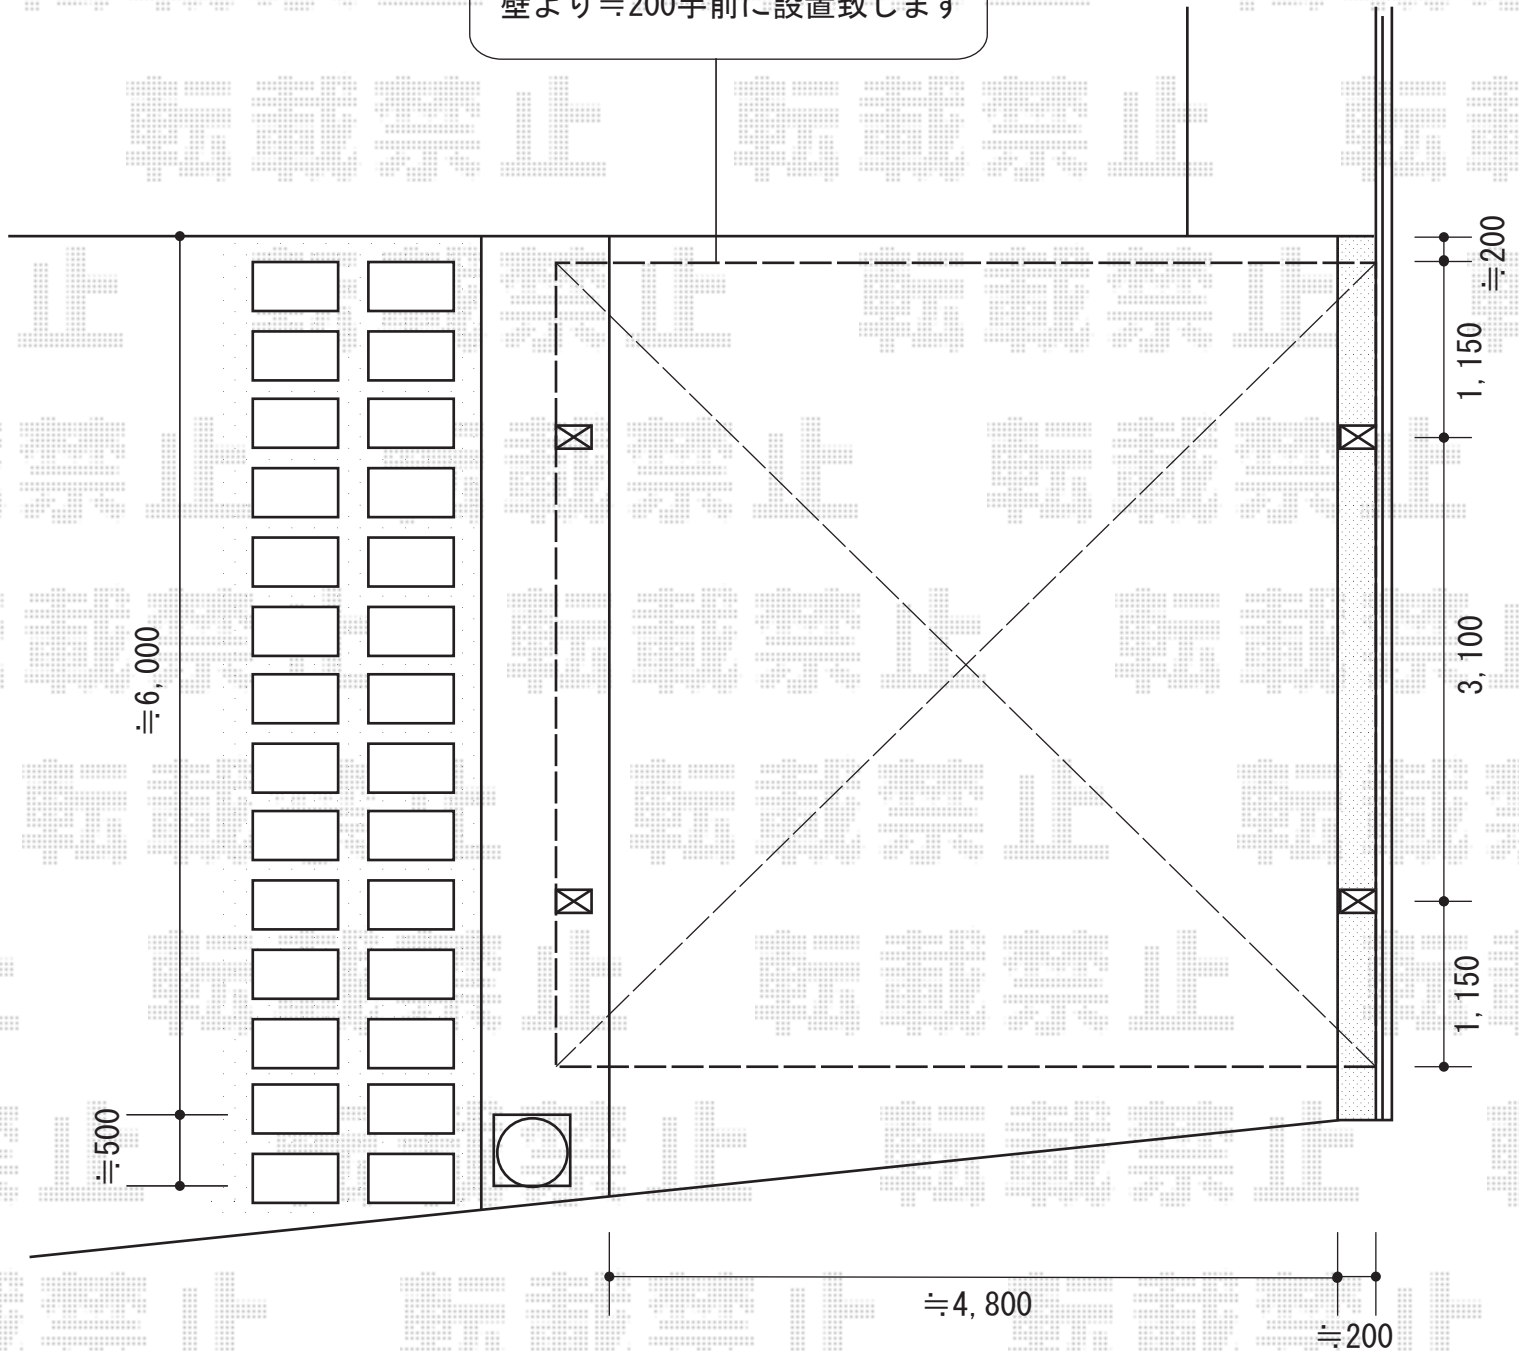

# レイナツインポート 積雪～20cm対応

壁より≒200手前に設置致します

YKK AP レйнаツインポート 積雪～20cm対応  
幅=5,392mm  
奥行=5,400mm  
色：プラチナステン  
屋根材：ポリカーボネート（トーマイマット）  
柱仕様：ハイロング柱仕様（有効高 約2,800mm）

現場状況や作図制限により概略図の内容と多少の違いが生じることがございます。  
施工時は、現場優先とさせて頂きたく思いますので、お立会い頂き、  
最終のご指示のほど、何卒、宜しくお願い致します。