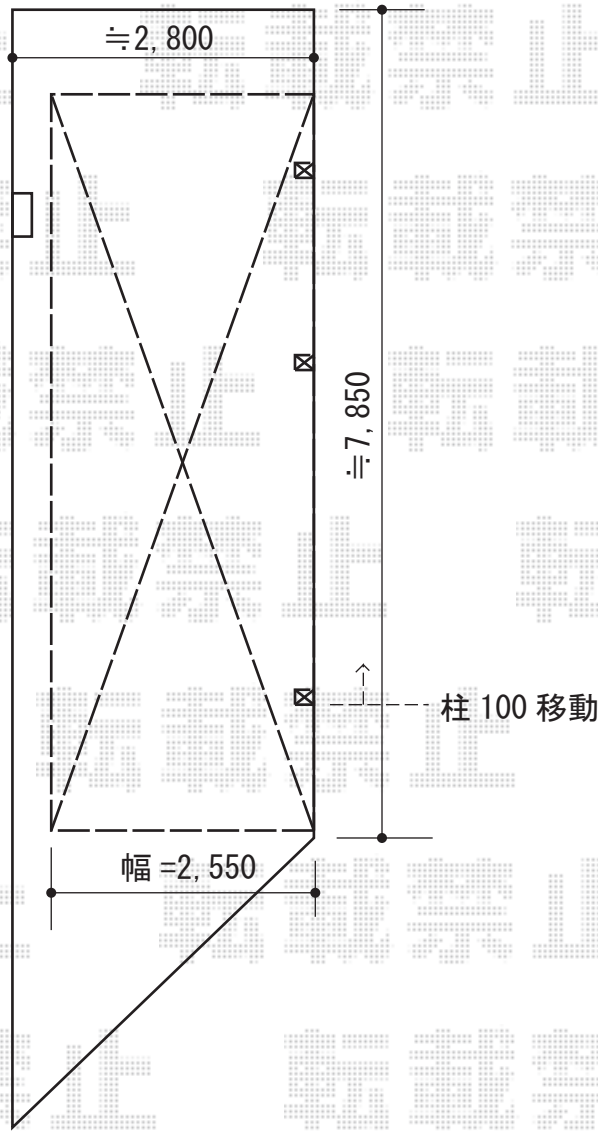

レイナポート 延長 積雪～20cm対応

YKK AP レイナポート 延長 積雪～20cm対応
幅=2,550mm
奥行=7,200mm
色：プラチナステン
屋根材：ポリカーボネート（トーマイマット）
柱仕様：標準柱仕様（有効高 約2,000mm）

現場状況や作図制限により概略図の内容と多少の違いが生じることがございます。
施工時は、現場優先とさせて頂きたく思いますので、お立会い頂き、
最終のご指示のほど、何卒、宜しくお願い致します。