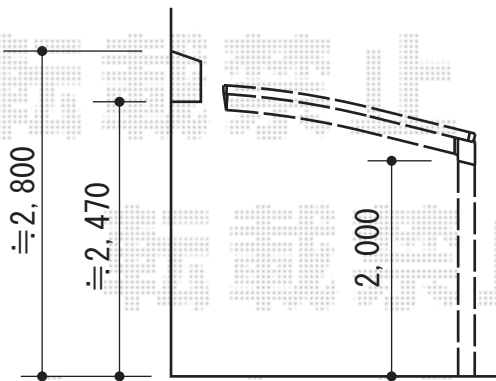

レイナポート 延長 積雪～20cm対応

YKK AP レイナポート 延長 積雪～20cm対応
幅=2,550mm
奥行=7,200mm
色：プラチナステン
屋根材：ポリカーボネート（トーマイマット）
柱仕様：標準柱仕様（有効高 約2,000mm）

現場状況や作図制限により概略図の内容と多少の違いが生じることがございます。
施工時は、現場優先とさせて頂きたく思いますので、お立会い頂き、
最終のご指示のほど、何卒、宜しくお願い致します。