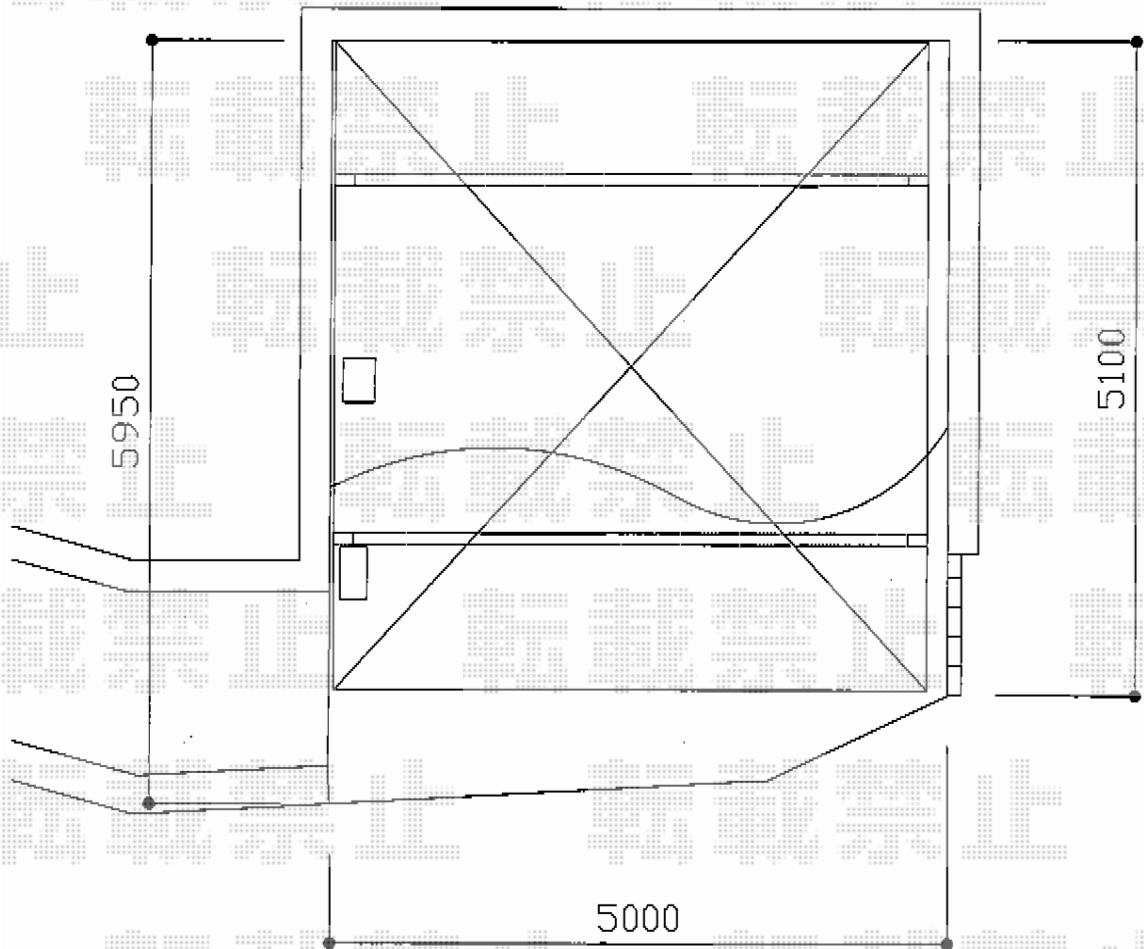

エフルージュ ツイン 積雪~20cm対応

YKK AP エフルージュ ツイン 積雪~20cm対応
幅=4,798mm
奥行=5,016mm
色：プラチナステン
屋根材：ポリカーボネート（アースブルー）
柱仕様：ハイルーフ柱仕様（有効高 約2,355mm）

現場状況や作図制限により概略図の内容と多少の違いが生じることがございます。
施工時は、現場優先とさせていただきますので、お会い頂き、
最終のご指示のほど、何卒、宜しくお願い致します。