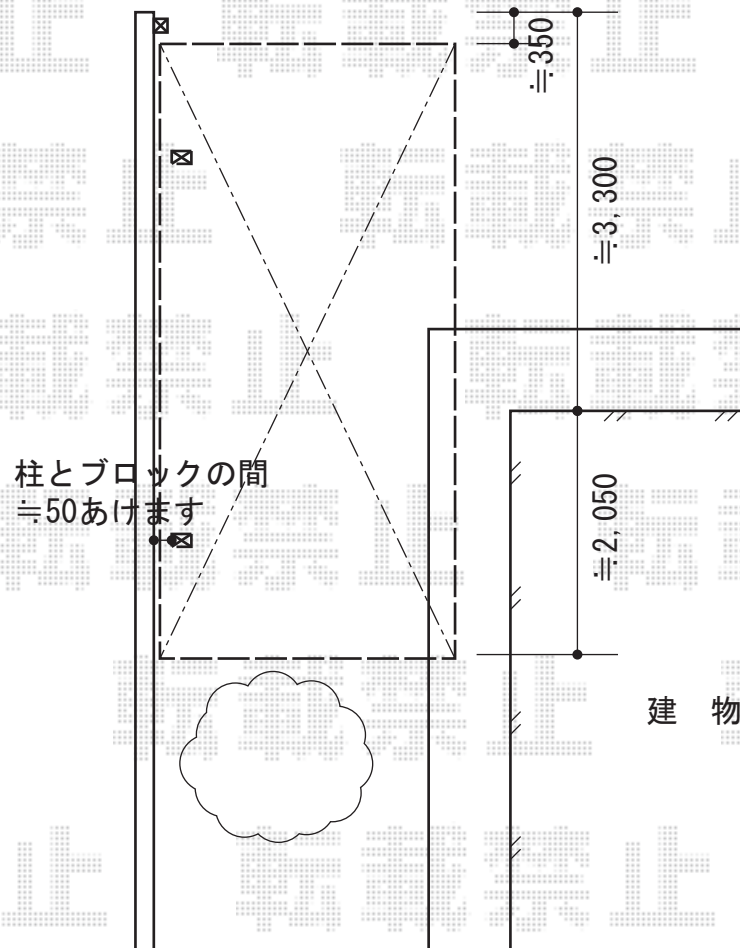

レイナキャップポート 積雪~20cm対応

YKK AP レイナキャップポート 積雪~20cm対応

幅=2,402mm

奥行=5,052mm

色：プラチナステン

屋根材：ポリカーボネート（トーマイマット/すりガラス調）

柱仕様：標準柱仕様（有効高 約2,000mm）

現場状況や作図制限により概略図の内容と多少の違いが生じることがございます。
施工時は、現場優先とさせて頂きたく思いますので、お立会い頂き、
最終のご指示のほど、何卒、宜しくお願い致します。