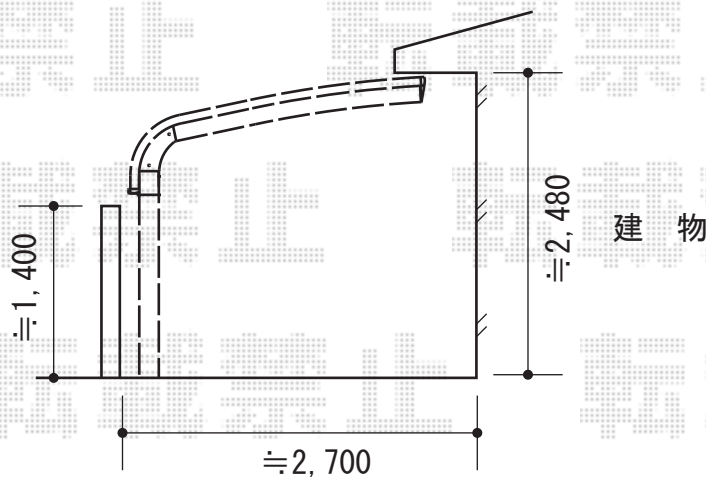

レイナキャップポート 積雪~20cm対応

YKK AP レイナキャップポート 積雪~20cm対応

幅=2,402mm

奥行=5,052mm

色：プラチナステン

屋根材：ポリカーボネート（トーマイマット/すりガラス調）

柱仕様：標準柱仕様（有効高 約2,000mm）

現場状況や作図制限により概略図の内容と多少の違いが生じることがございます。
施工時は、現場優先とさせて頂きたく思いますので、お立会い頂き、
最終のご指示のほど、何卒、宜しくお願い致します。