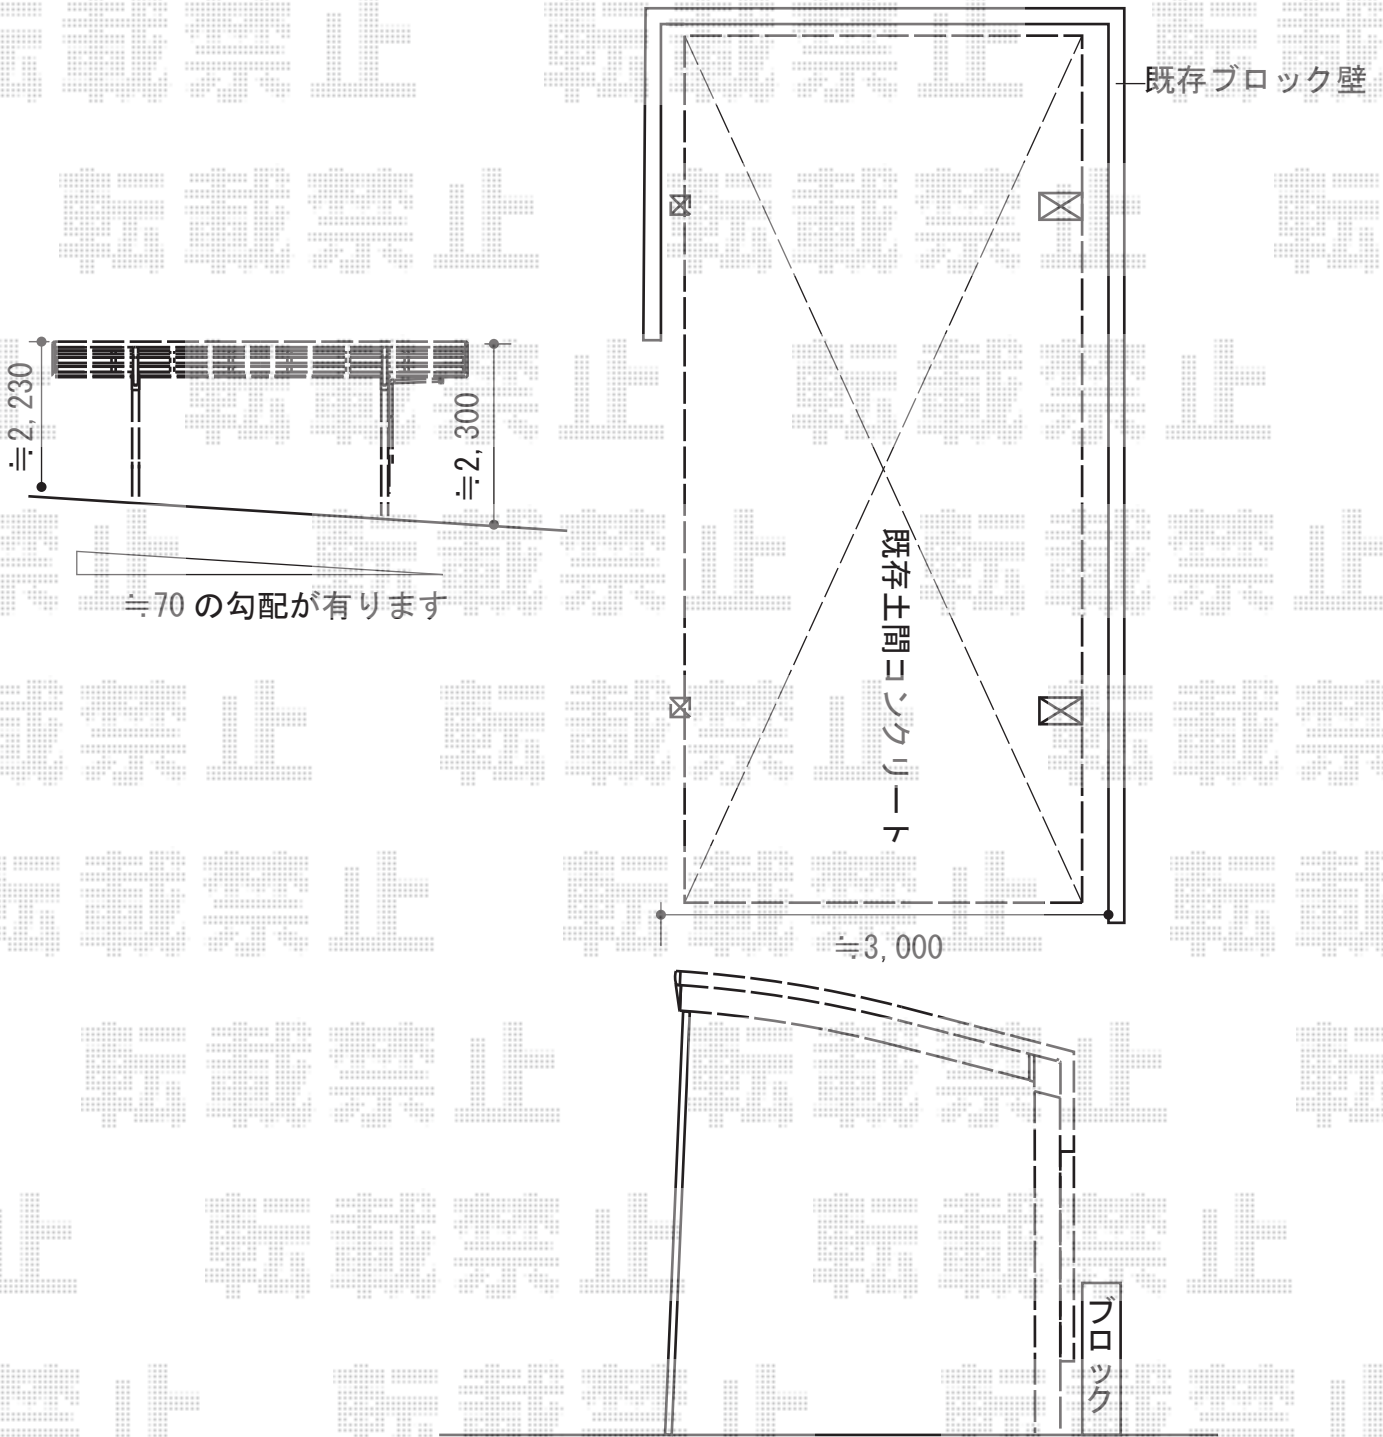

## テールポートシグマIII 積雪～30cm対応

トステム テールポートシグマIII 積雪～30cm対応

幅=2,700mm

奥行=5,686mm

色：シャイングレー

屋根材：熱線吸収ポリカーボネート（ライトブルーマット調）

柱仕様：ロング柱23仕様（有効高 約2,300mm）

トステム テールポートシグマIII サイドパネル 1段H1000

奥行サイズ：57タイプ用

高さ：H1000×1段

色：シャイングレー

パネル材：熱線吸収ポリカーボネート（ライトブルーマット調）

柱仕様：間柱3本/ロング柱23仕様

オプション：着脱式サポート柱（ロング柱23用）×2本

現場状況や作図制限により概略図の内容と多少の違いが生じることがございます。

施工時は、現場優先とさせて頂きたく思いますので、お立会い頂き、  
最終のご指示のほど、何卒、宜しくお願い致します。