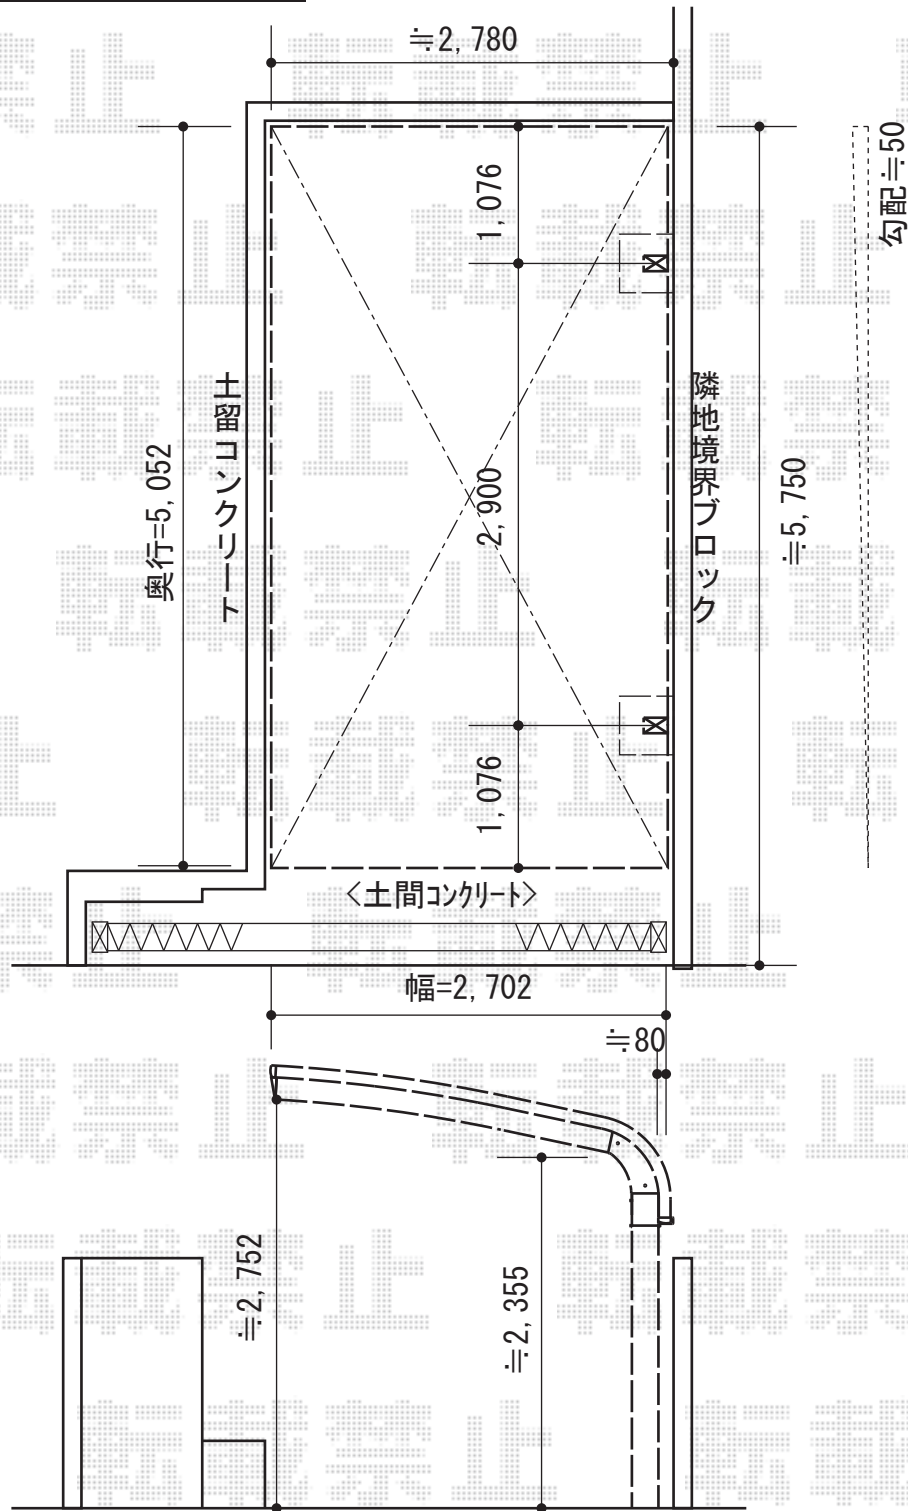

レイナキャップポート 積雪～20cm対応

YKK AP レイナキャップポート 積雪～20cm対応
 幅=2,702mm
 奥行=5,052mm
 色：カームブラック
 屋根材：ポリカーボネート（アースブルー）
 柱仕様：ハイルーフ柱仕様（有効高 約2,355mm）

YKK AP 着脱式サポート 2本入
 仕様：ハイルーフ柱仕様
 色：カームブラック
 数量：1セット

現場状況や作図制限により概略図の内容と多少の違いが生じることがございます。
 施工時は、現場優先とさせていただきますので、お会い頂き、
 最終のご指示のほど、何卒、宜しくお願い致します。