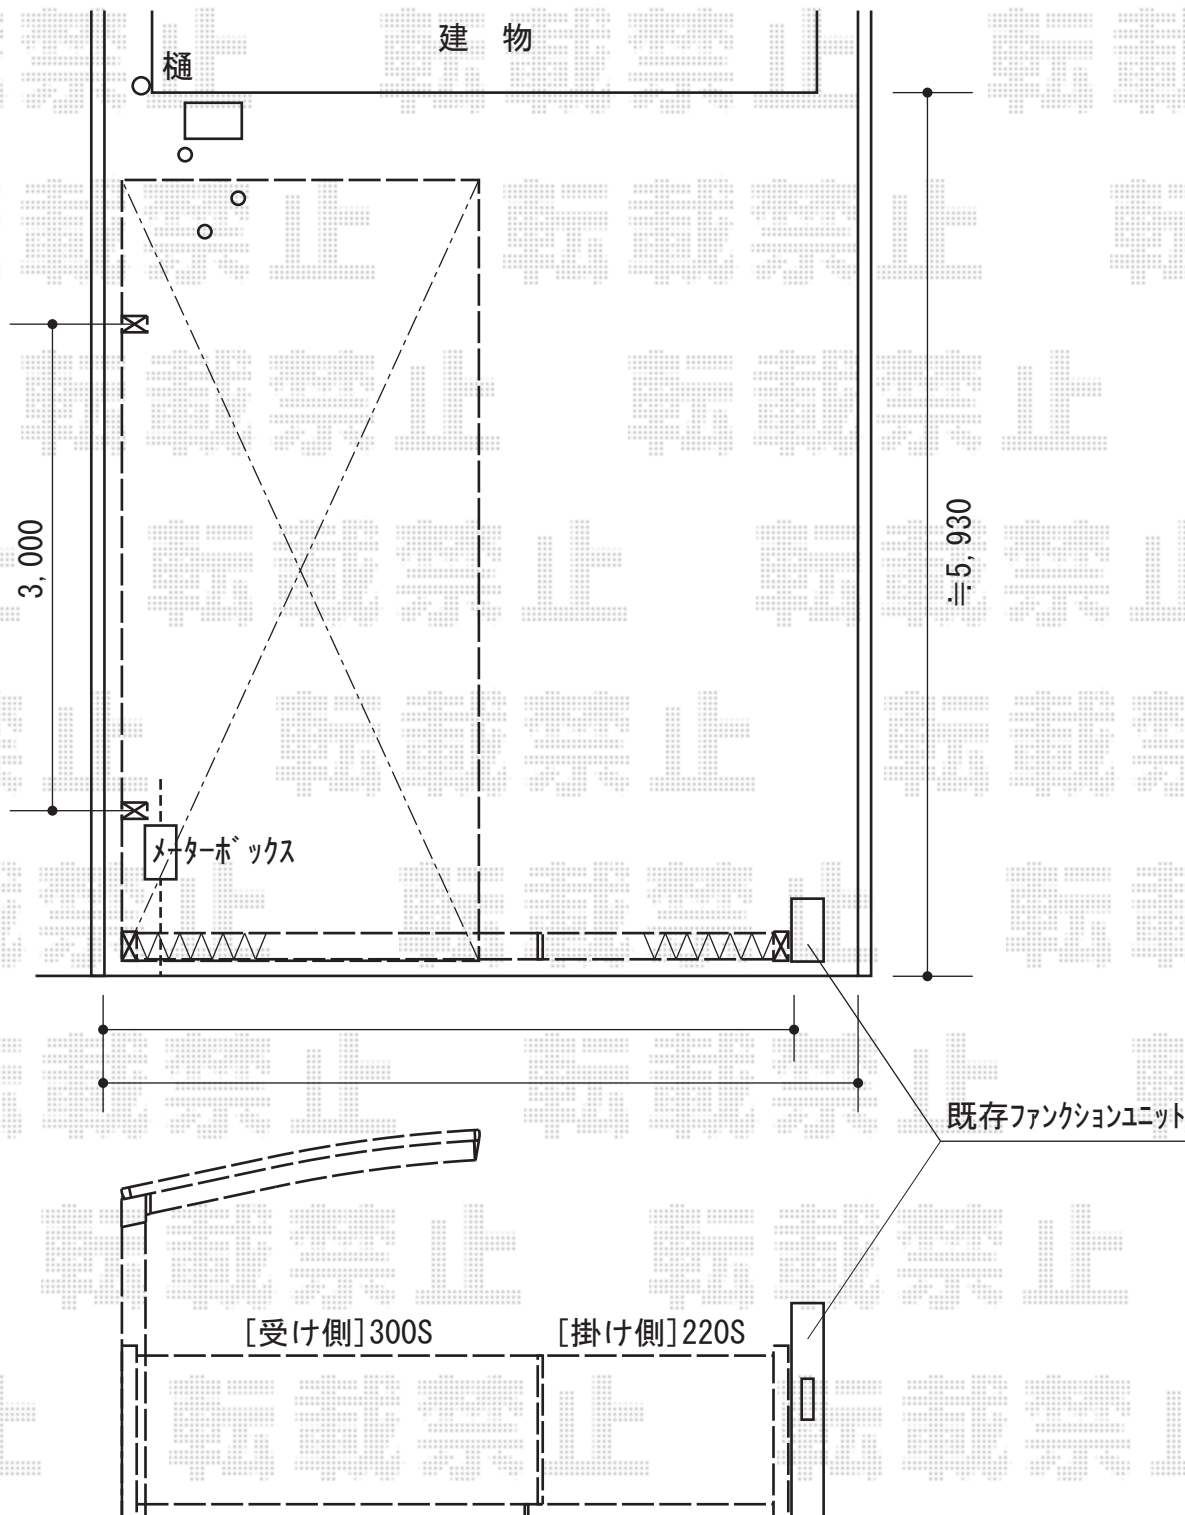

カーゲート・カーポート

TOEX アルシャインHG ノンキャスト 両開き親子 300+220
 開口幅=180° 回転収納 4,907mm/直線収納 3,923mm
 全幅=5,181mm
 たたみ幅=694+654mm
 高さ=1,000mm
 色：シャイングレー
 キャスター数：無し
 落棒数：4

トステム カーブポートシグマIII 積雪~30cm対応
 幅=2,401mm
 奥行=4,980mm
 色：シャイングレー
 屋根材：ガリレポリカ（クリアマット・すりガラス調）
 柱仕様：ロング柱23仕様（有効高 約2,300mm）