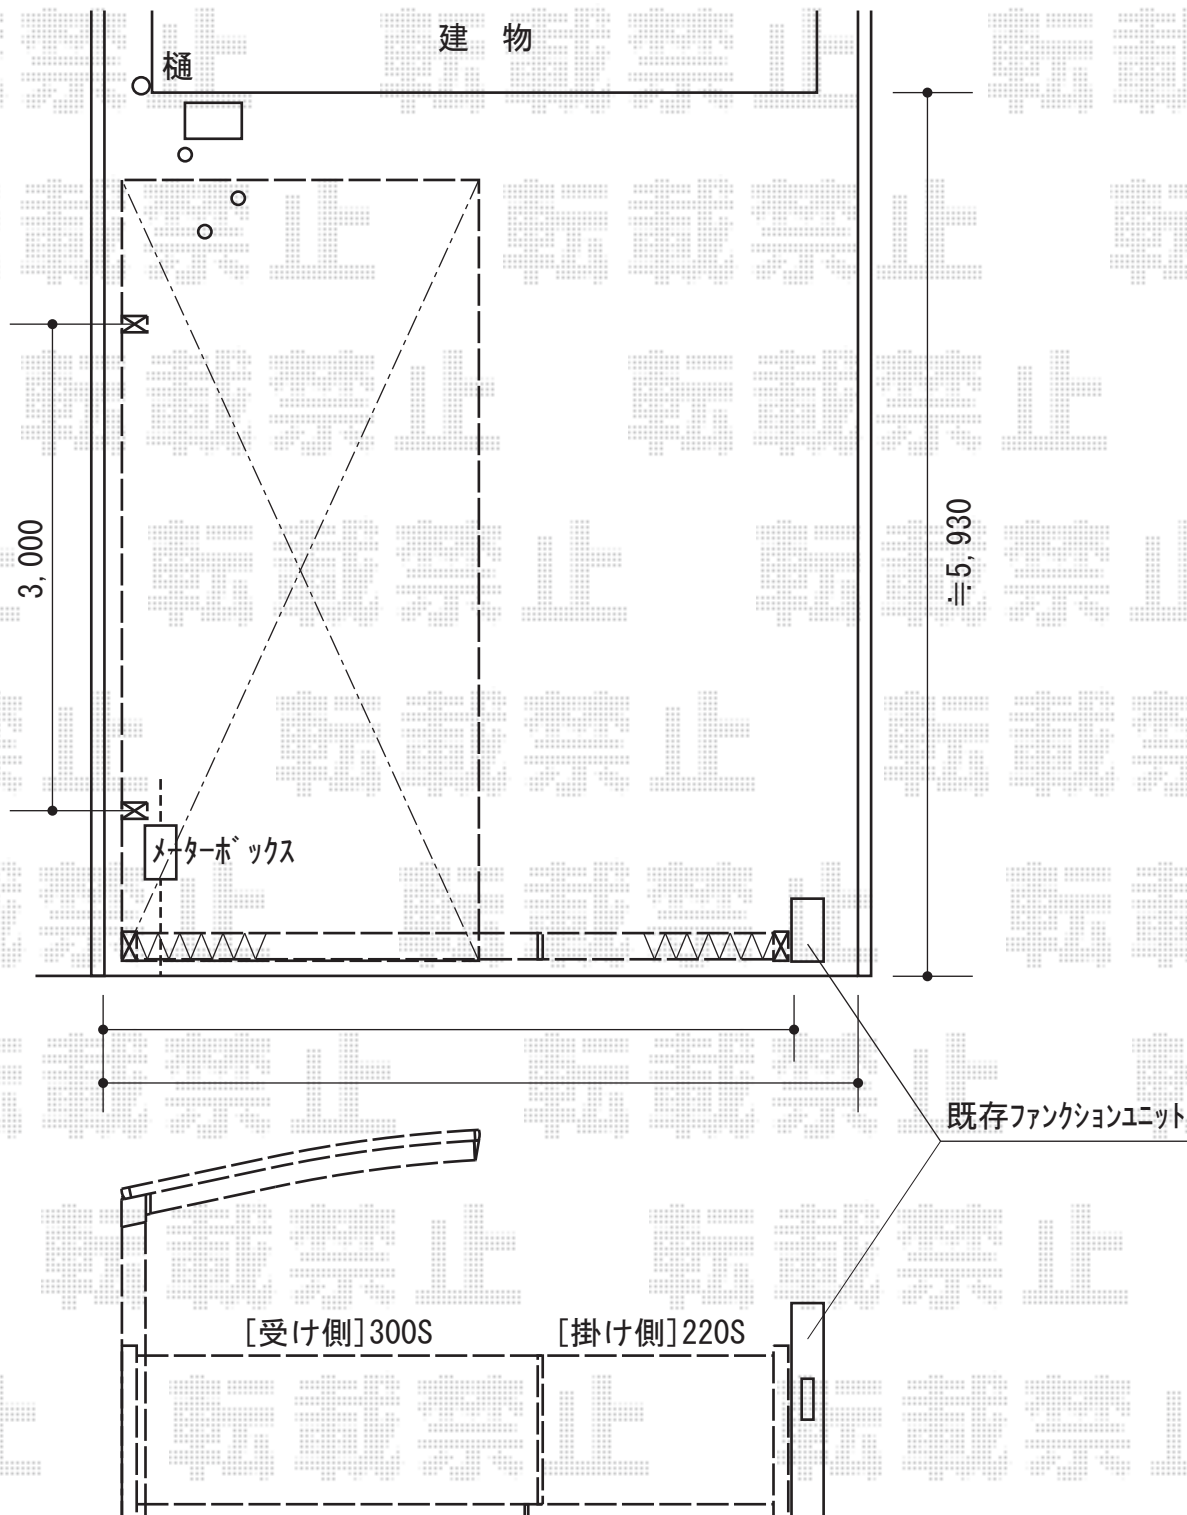

カーゲート・カーポート

TOEX アルシャインHG ノンキャスト 両開き親子 300+220
 開口幅=180° 回転収納 4,907mm/直線収納 3,923mm
 全幅=5,181mm
 たたみ幅=694+654mm
 高さ=1,000mm
 色：シャイングレー
 キャスター数：無し
 落棒数：4

トステム カーブポートシグマIII 積雪~30cm対応
 幅=2,401mm
 奥行=4,980mm
 色：シャイングレー
 屋根材：ガリレポリカ（クリアマット・すりガラス調）
 柱仕様：ロング柱23仕様（有効高 約2,300mm）