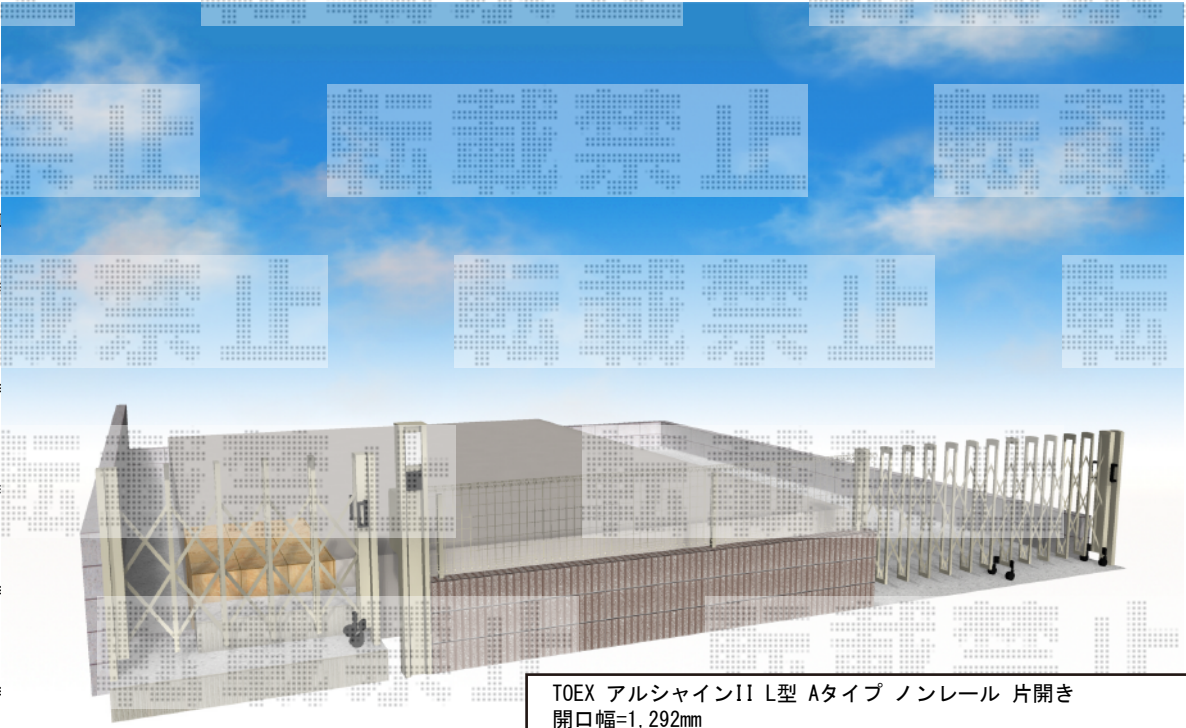

カーゲート・フェンス

TOEX アルシャインII L型 Aタイプ ノンレール 片開き
 開口幅=1,292mm
 全幅=1,408mm
 たたみ幅=275mm
 高さ=1,250mm
 色：シヤイングレー
 キャスター数：1
 落棒数：1

TOEX アルシャインII L型 Aタイプ ノンレール 片開き
 開口幅=2,792mm
 全幅=2,908mm
 たたみ幅=390mm
 高さ=1,250mm
 色：シヤイングレー
 キャスター数：2
 落棒数：2

TOEX ハイグリッドフェンスUF8型 フリーポールタイプ
 本体1枚 (W×H) = (2,000mm×600mm) ×2枚
 スチール柱：T-6×3本
 小口キャップ：2セット
 色：シヤイングレー

現場状況や作図制限により概略図の内容と多少の違いが生じることがございます。
 施工時は、現場優先とさせて頂きたく思いますので、お立会い頂き、
 最終のご指示のほど、何卒、宜しくお願い致します。

EX-SHOP
 HTTP://WWW.EX-SHOP.NET