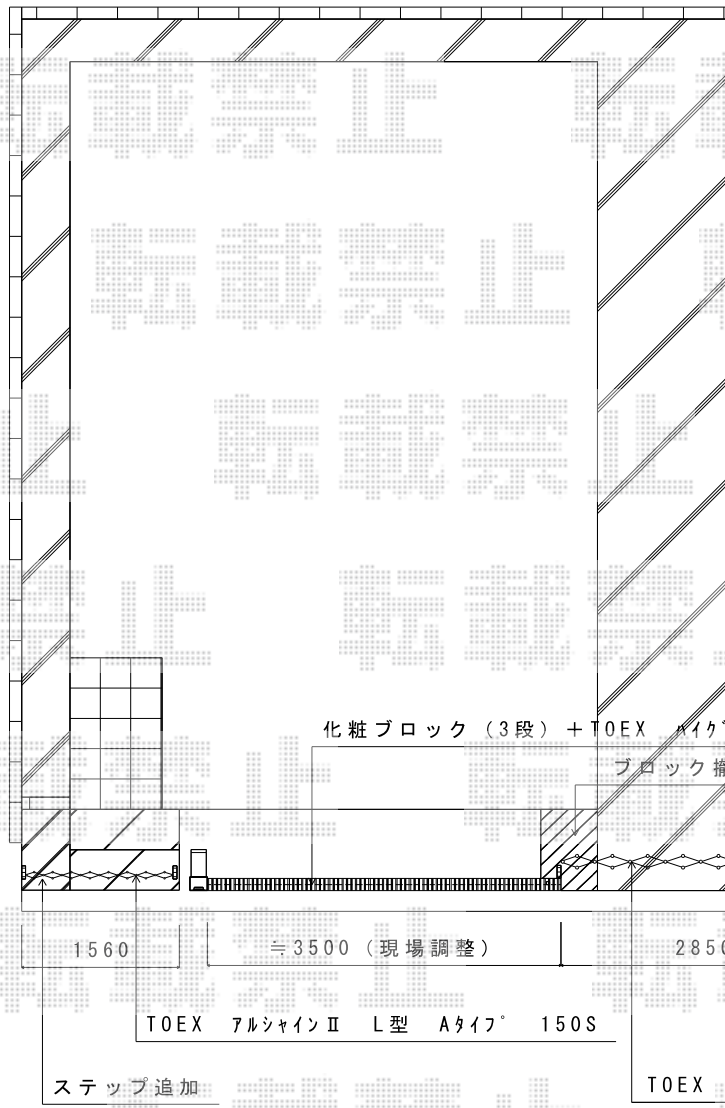

カーゲート・フェンス

TOEX アルシャインII L型 Aタイプ ノンレール 片開き
 開口幅=1,292mm
 全幅=1,408mm
 たたみ幅=275mm
 高さ=1,250mm
 色：シヤイングレー
 キャスター数：1
 落棒数：1

TOEX アルシャインII L型 Aタイプ ノンレール 片開き
 開口幅=2,792mm
 全幅=2,908mm
 たたみ幅=390mm
 高さ=1,250mm
 色：シヤイングレー
 キャスター数：2
 落棒数：2

TOEX ハイグリッドフェンスUF8型 フリーポールタイプ
 本体1枚 (W×H) = (2,000mm×600mm) ×2枚
 スチール柱：T-6×3本
 小口キャップ：2セット
 色：シヤイングレー

現場状況や作図制限により概略図の内容と多少の違いが生じることがございます。
 施工時は、現場優先とさせて頂きたく思いますので、お立会い頂き、
 最終のご指示のほど、何卒、宜しくお願い致します。

EX-SHOP
 HTTP://WWW.EX-SHOP.NET