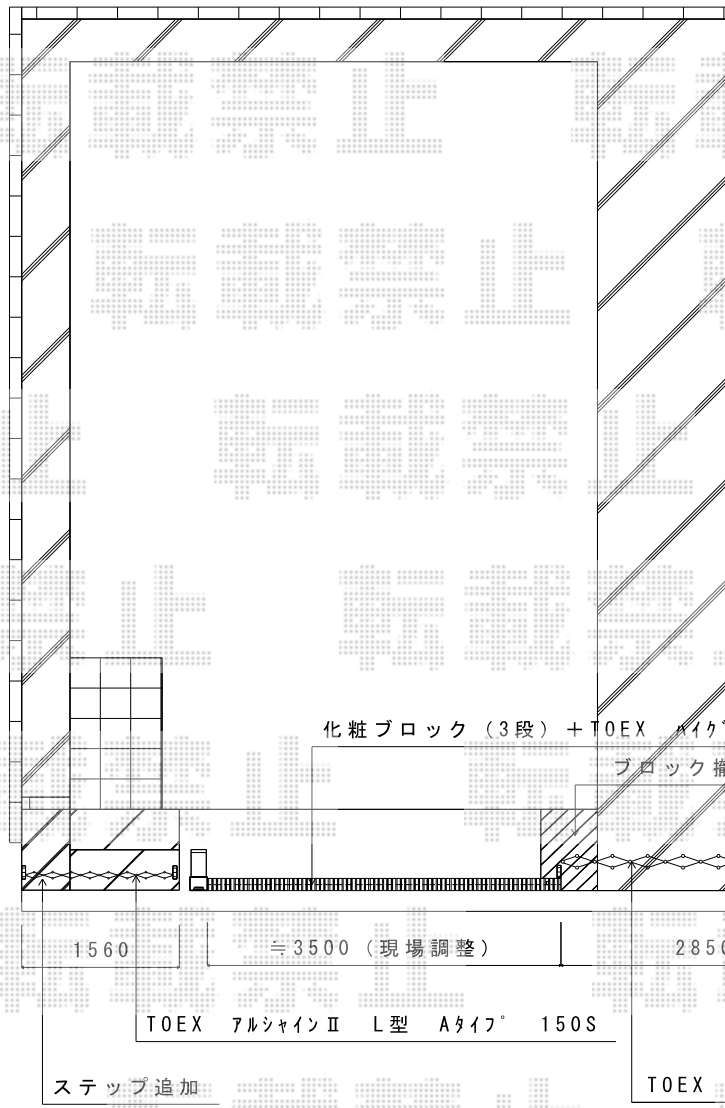

カーゲート・フェンス

TOEX アルシャインII L型 Aタイプ ノンレール 片開き
 開口幅=1,292mm
 全幅=1,408mm
 たたみ幅=275mm
 高さ=1,250mm
 色：シヤイングレー
 キャスター数：1
 落棒数：1

TOEX アルシャインII L型 Aタイプ ノンレール 片開き
 開口幅=2,792mm
 全幅=2,908mm
 たたみ幅=390mm
 高さ=1,250mm
 色：シヤイングレー
 キャスター数：2
 落棒数：2

TOEX ハイグリッドフェンスUF8型 フリーポールタイプ
 本体1枚 (W×H) = (2,000mm×600mm) ×2枚
 スチール柱：T-6×3本
 小口キャップ：2セット
 色：シヤイングレー

現場状況や作図制限により概略図の内容と多少の違いが生じることがございます。
 施工時は、現場優先とさせて頂きたく思いますので、お立会い頂き、
 最終のご指示のほど、何卒、宜しくお願い致します。

EX-SHOP
[HTTP://WWW.EX-SHOP.NET](http://www.ex-shop.net)