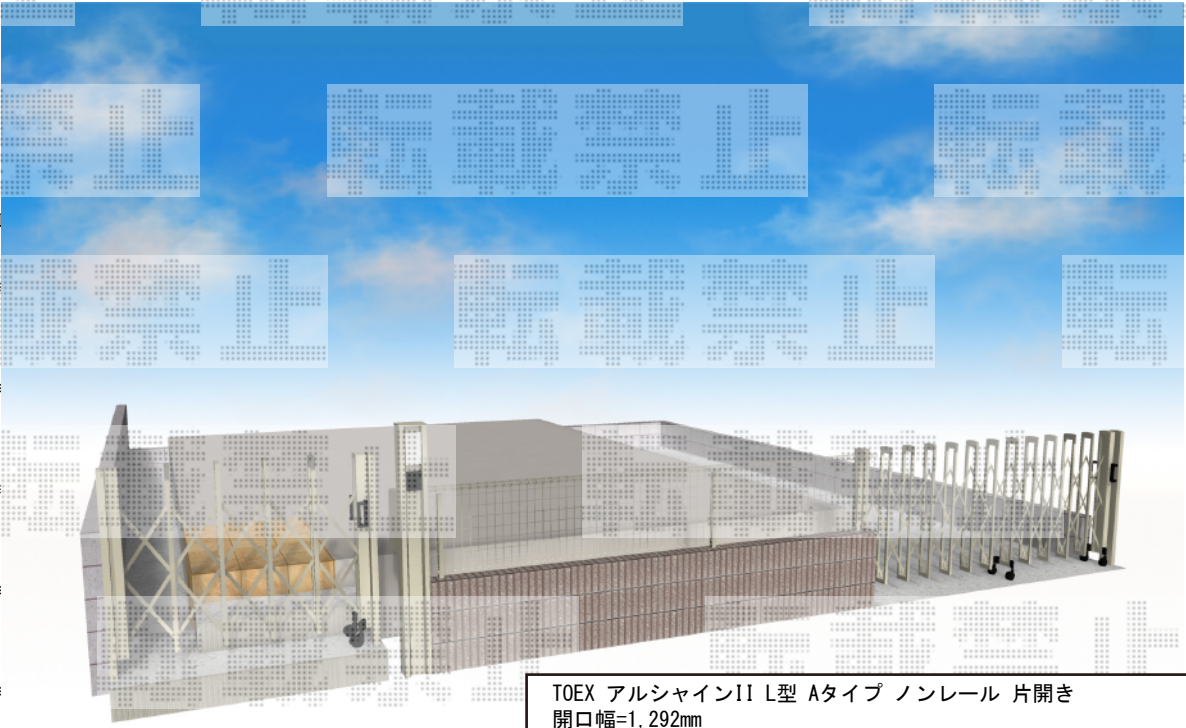

カーゲート・フェンス

TOEX アルシャインII L型 Aタイプ ノンレール 片開き
 開口幅=1,292mm
 全幅=1,408mm
 たたみ幅=275mm
 高さ=1,250mm
 色：シヤイングレー
 キャスター数：1
 落棒数：1

TOEX アルシャインII L型 Aタイプ ノンレール 片開き
 開口幅=2,792mm
 全幅=2,908mm
 たたみ幅=390mm
 高さ=1,250mm
 色：シヤイングレー
 キャスター数：2
 落棒数：2

TOEX ハイグリッドフェンスUF8型 フリーポールタイプ
 本体1枚 (W×H) = (2,000mm×600mm) ×2枚
 スチール柱：T-6×3本
 小口キャップ：2セット
 色：シヤイングレー

現場状況や作図制限により概略図の内容と多少の違いが生じることがございます。
 施工時は、現場優先とさせて頂きたく思いますので、お立会い頂き、
 最終のご指示のほど、何卒、宜しくお願い致します。

EX-SHOP
[HTTP://WWW.EX-SHOP.NET](http://www.ex-shop.net)