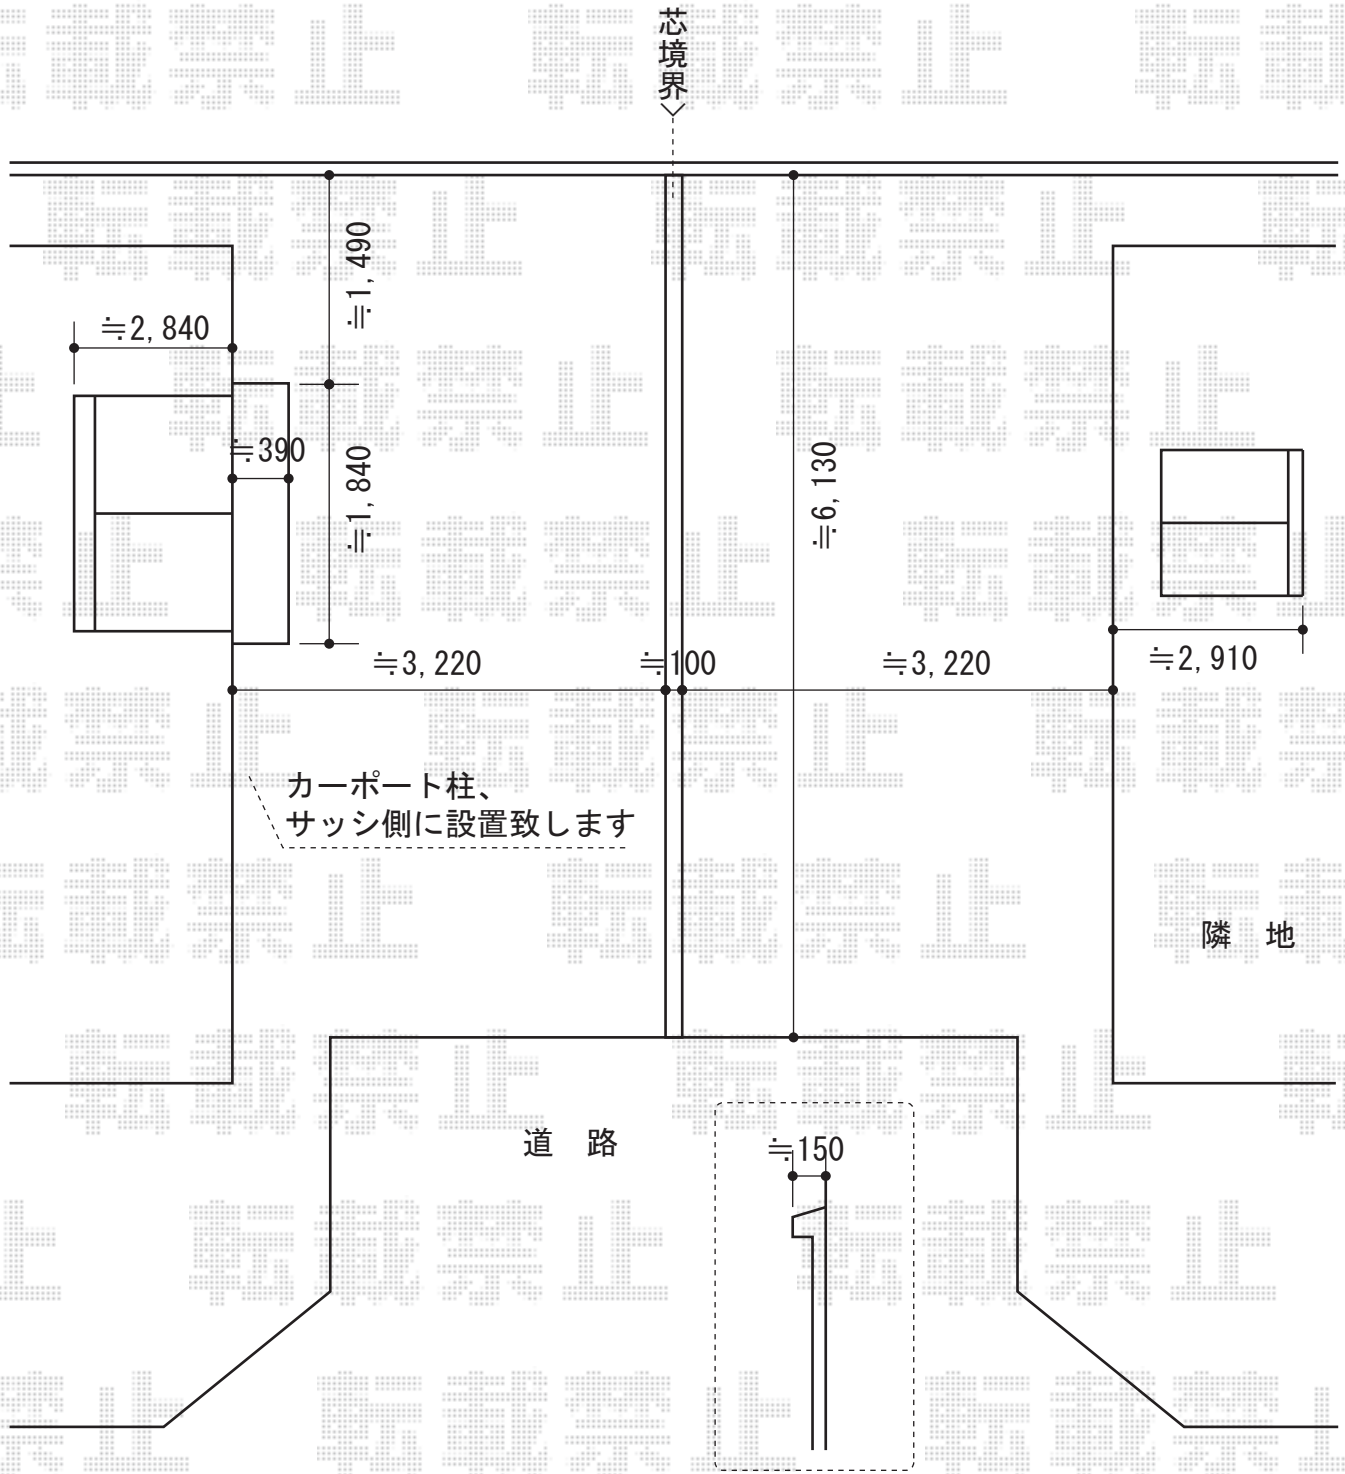

レイナポート 積雪～20cm対応

YKK AP レイナポート 積雪～20cm対応  
 幅=3,000mm  
 奥行=5,400mm  
 色：プラチナステン  
 屋根材：熱線遮断ポリカーボネート（アースブルーマット調）  
 柱仕様：ハイルフ柱仕様（有効高 約2,355mm）

現場状況や作図制限により概略図の内容と多少の違いが生じることがございます。  
 施工時は、現場優先とさせて頂きたく思いますので、お立会い頂き、  
 最終のご指示のほど、何卒、宜しくお願い致します。