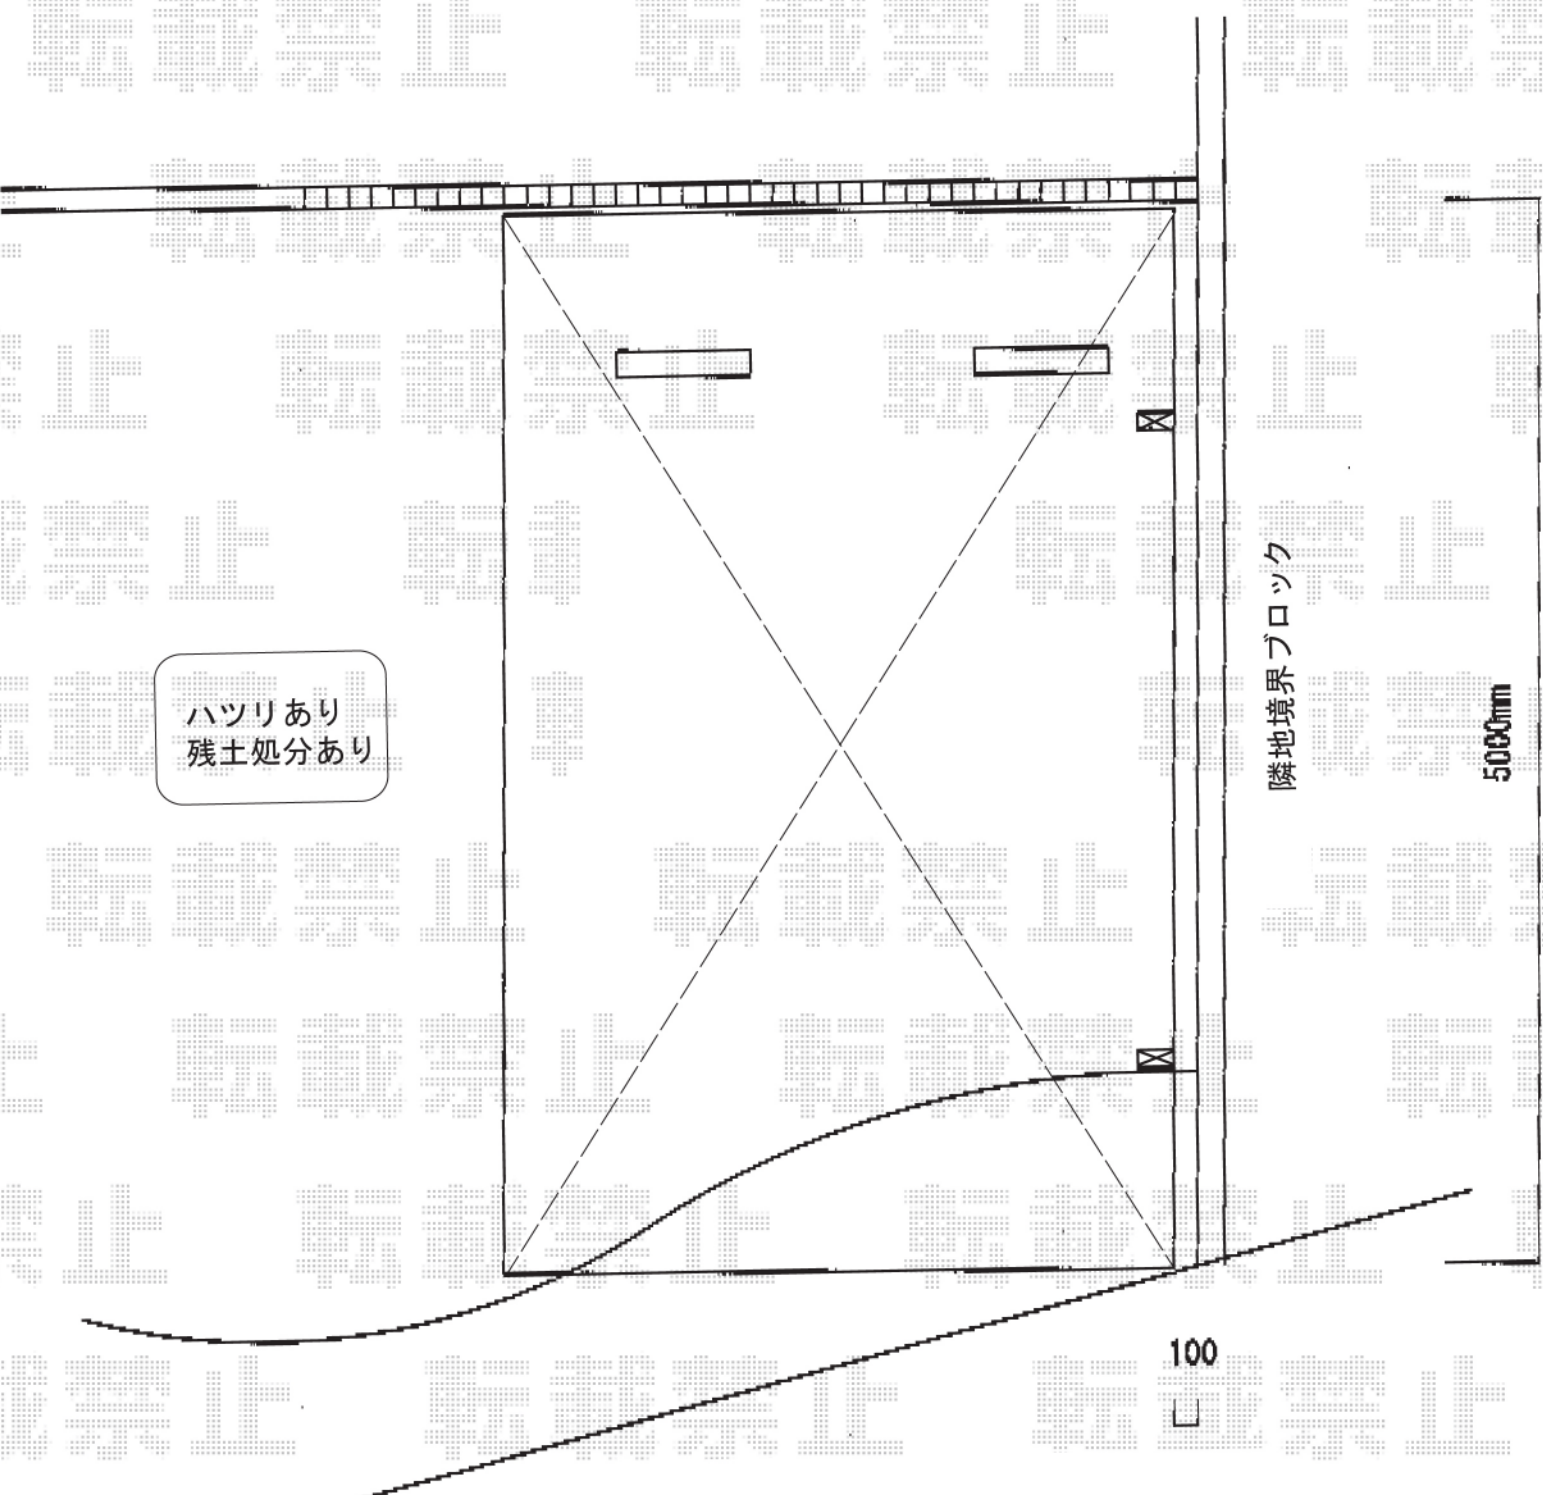

カーブポートシグマIII 積雪～30cm対応

ハツリあり
残土処分あり

トステム カーブポートシグマIII 積雪～30cm対応
幅=3,000mm
奥行=4,980mm
色：ブラック
屋根材：熱線吸収アクアポリカーボネート（ライトブルー）
柱仕様：ロング柱23仕様（有効高 約2,300mm）
メーカー希望小売価格： ¥325,400.-

現場状況や作図制限により概略図の内容と多少の違いが生じることがございます。
施工時は、現場優先とさせて頂きたく思いますので、お立会い頂き、
最終のご指示のほど、何卒、宜しくお願い致します。