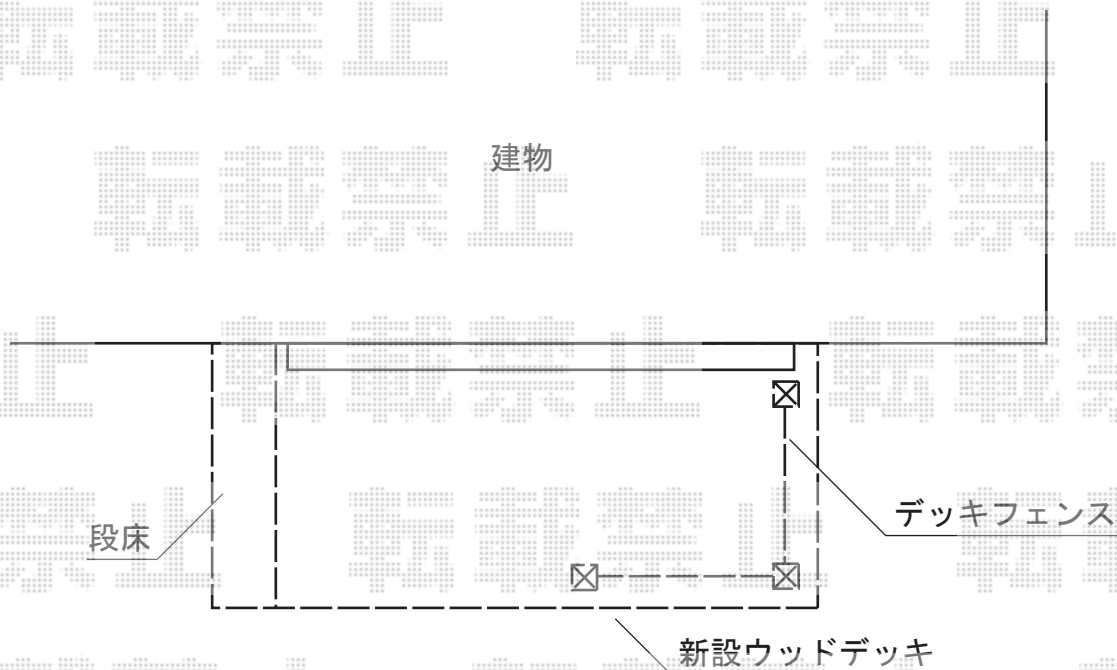

リウッドデッキ 200 単体

YKK AP リウッドデッキ 200 単体

間口=1.5間 (2,651mm)

出幅=3尺 (920mm)

色：床板 ホワイトブラウン/束柱 プラチナステン

床板：縦貼り

束柱：Tタイプ (400~500mm)

YKK AP 段床セット 1段 片側面タイプ

本体：3尺用

色：床板 ホワイトブラウン/束柱 プラチナステン

YKK AP シンプルモダンデッキフェンス2型<横格子2本タイプ>

本体1枚 (W×H) =10用T80 (961mm×748mm) ×1枚

本体1枚 (W×H) =12用T80 (1,161×748mm) ×1枚

笠木：1スパン用×2

笠木部品：端部キャップ×2

端柱：T80 (2本入) ×1セット

90° 専用角柱：T80×1

柱連結ブラケット：中柱 (端柱) 用×2・角柱用×1

デッキ材補強材 (先付用)：1セット

色：プラチナステン

現場状況や作図制限により概略図の内容と多少の違いが生じることがございます。
施工時は、現場優先とさせて頂きたく思いますので、お立会い頂き、
最終のご指示のほど、何卒、宜しくお願い致します。

EX-SHOP
HTTP://WWW.EX-SHOP.NET

担当：岡本