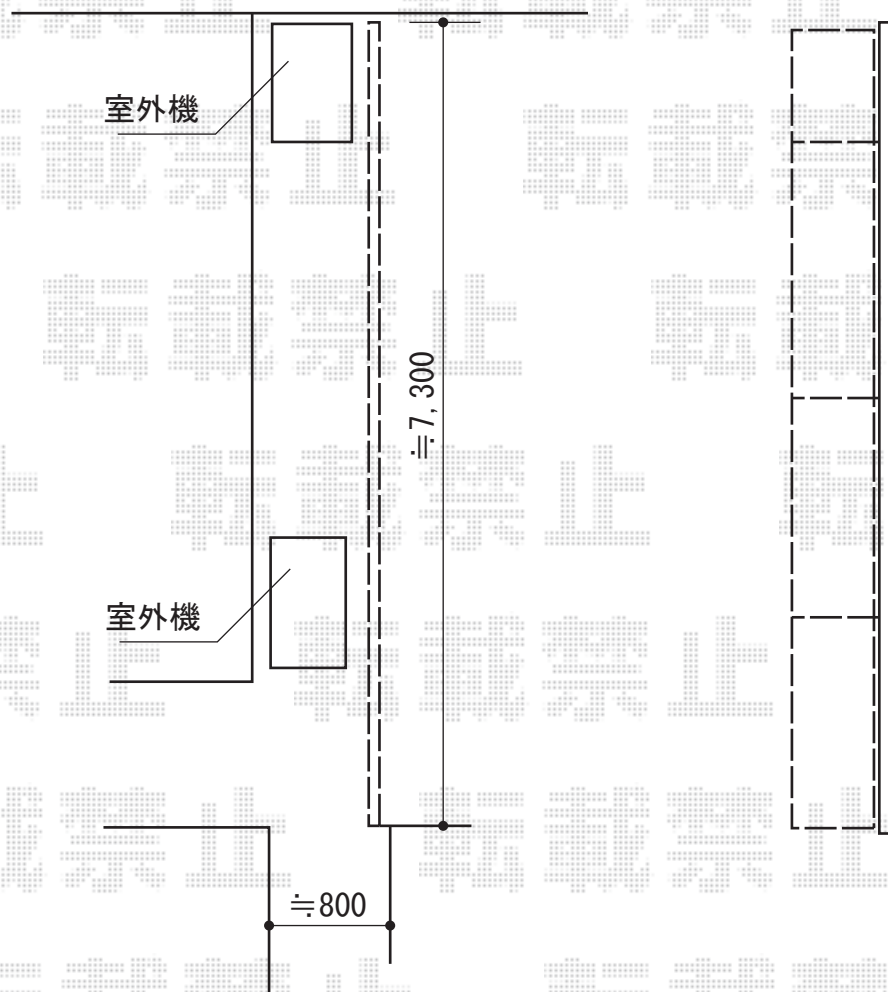

## ハイサモア フリーポールタイプ

TOEX ハイサモア フリーポールタイプ  
本体1枚 (W×H) = (1,972mm×800mm) ×4枚  
柱仕様 : T-8×5本  
エンドキャップA : T-8×1セット  
色 : マイルドブラック

現場状況や作図制限により概略図の内容と多少の違いが生じることがございます。  
施工時は、現場優先とさせて頂きたく思いますので、お立会い頂き、  
最終のご指示のほど、何卒、宜しくお願い致します。