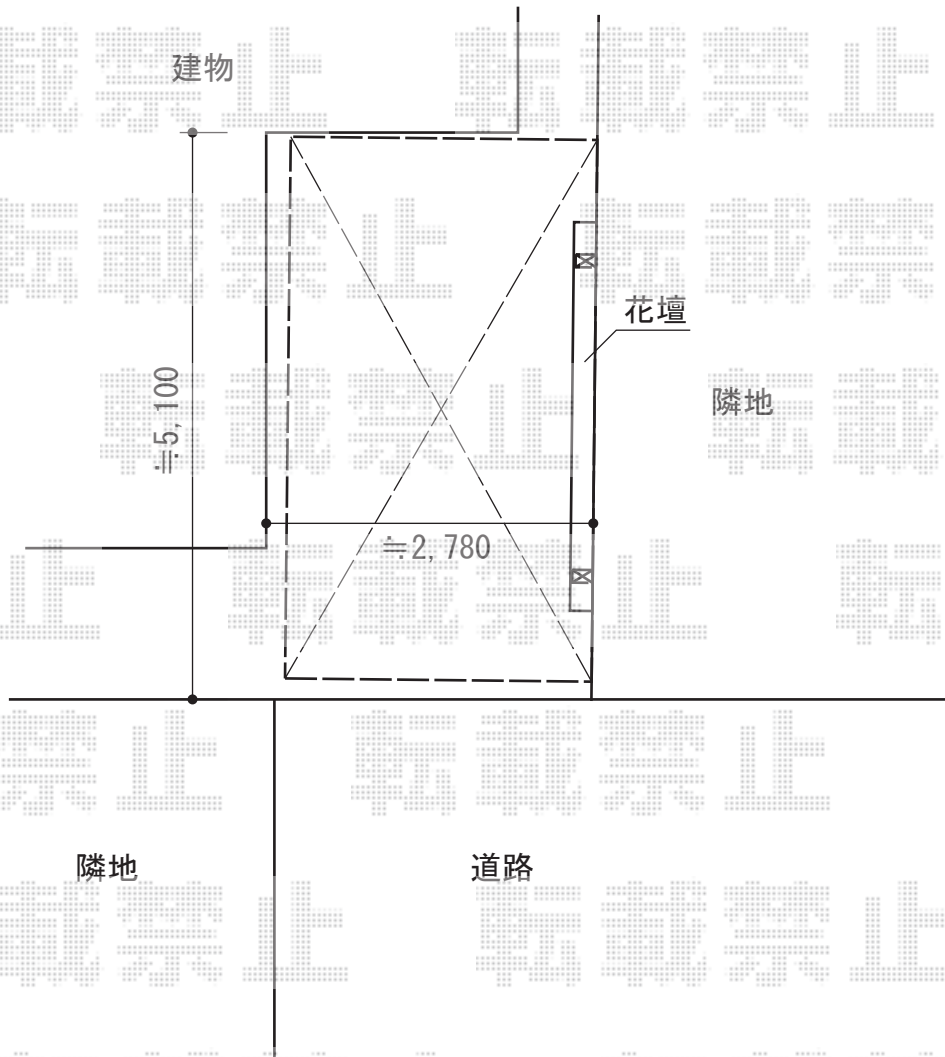

カーブポートシグマIII 積雪～30cm対応

トステム カーブポートシグマIII 積雪～30cm対応

幅=2,701mm

奥行=4,980mm

色：シャイングレー

屋根材：熱線吸収ポリカーボネート（ライトブルーマット調）

柱仕様：ロング柱23仕様（有効高 約2,300mm）

現場状況や作図制限により概略図の内容と多少の違いが生じることがございます。
施工時は、現場優先とさせていただきますので、お立会い頂き、
最終のご指示のほど、何卒、宜しくお願い致します。