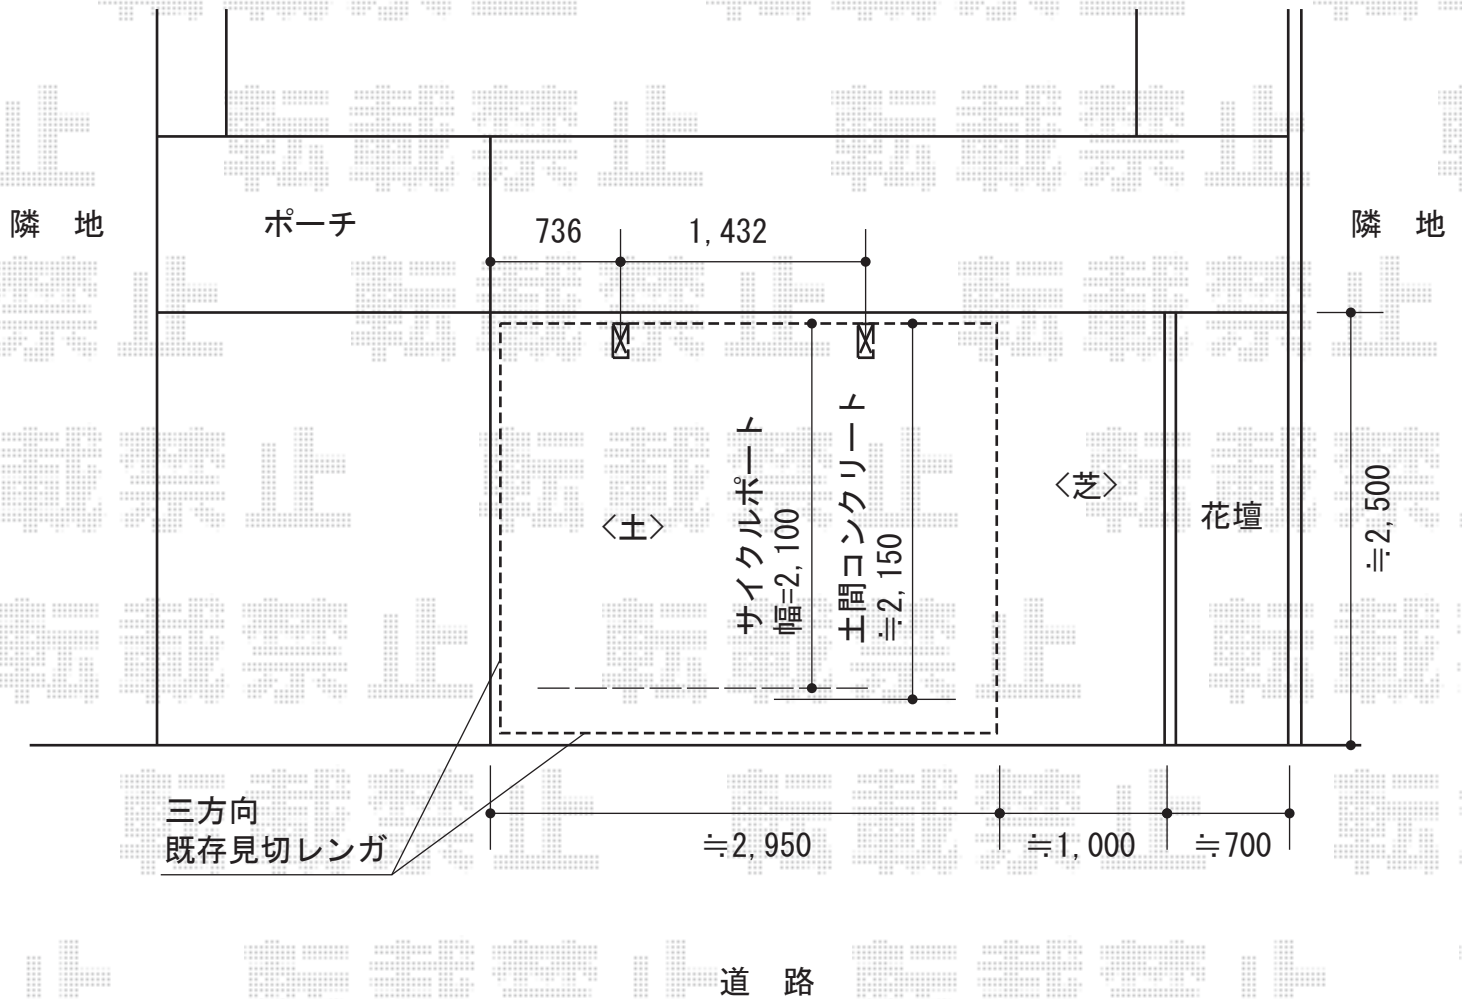

レイナポート ミニ 積雪~20cm対応

YKK AP レイナポート ミニ 積雪~20cm対応

幅=2,100mm

奥行=2,904mm

色：プラチナステン

屋根材：熱線遮断ポリカーボネート（アースブルーマット調）

柱仕様：標準柱仕様（有効高 約1,814mm）

現場状況や作図制限により概略図の内容と多少の違いが生じることがございます。
施工時は、現場優先とさせて頂きたく思いますので、お立会い頂き、
最終のご指示のほど、何卒、宜しくお願い致します。