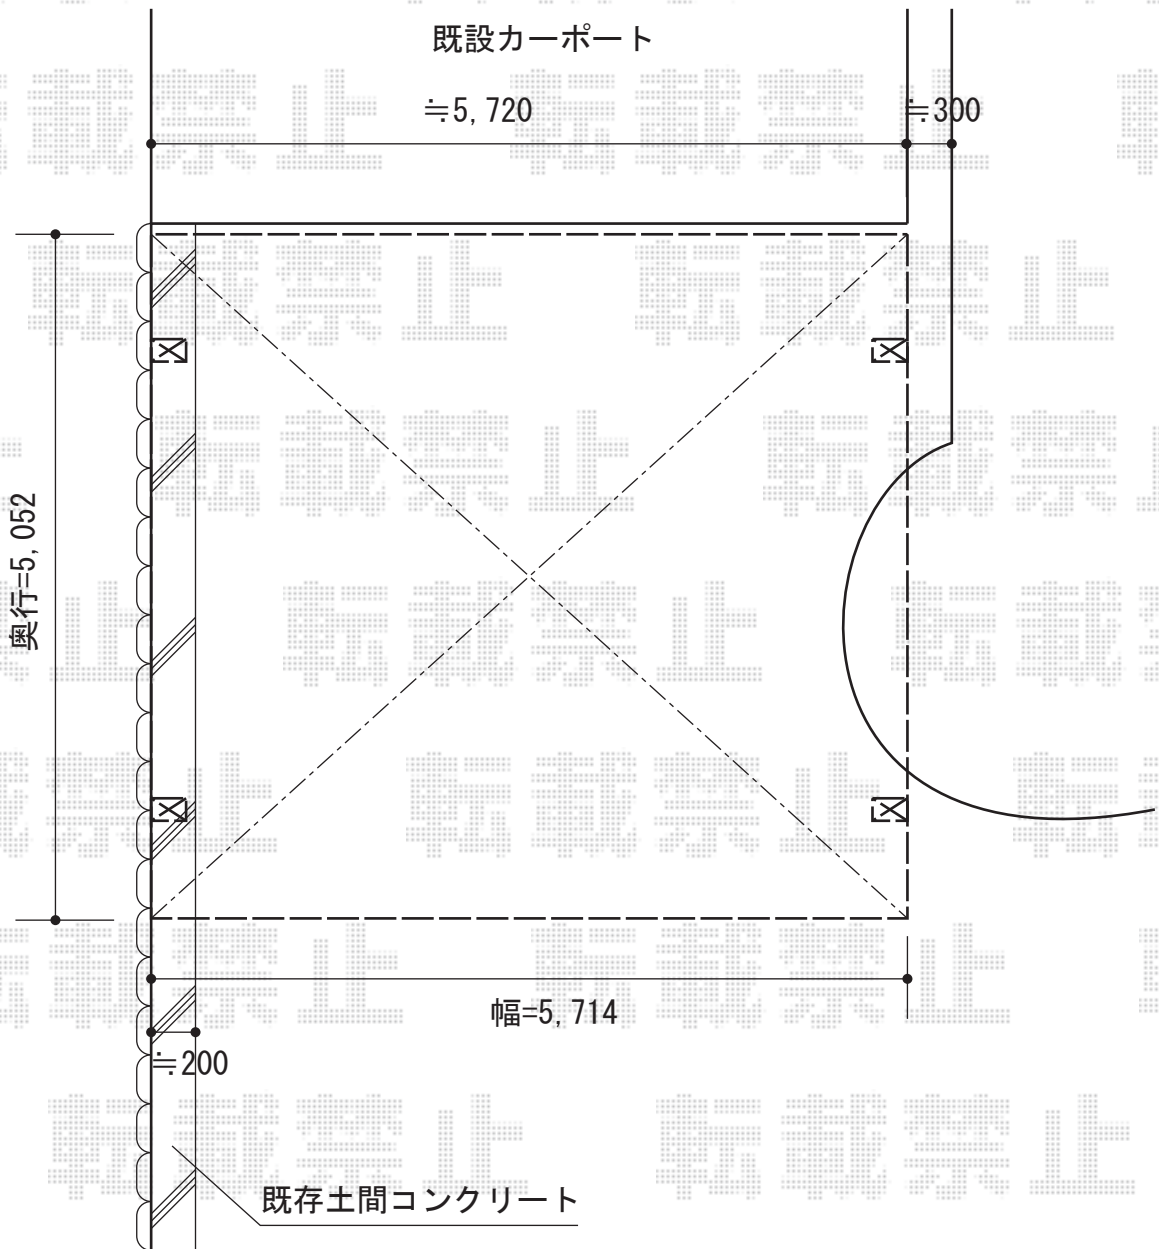

レイナポート M合掌 積雪~20cm対応

YKK AP レイナポート M合掌 積雪~20cm対応

幅=5,714mm

奥行=5,052mm

色：プラチナステン

屋根材：熱線遮断ポリカーボネート（アースブルーマット調）

柱仕様：ハイルフ柱仕様（有効高 約2,355mm）

現場状況や作図制限により概略図の内容と多少の違いが生じることがございます。
施工時は、現場優先とさせて頂きたく思いますので、お立会い頂き、
最終のご指示のほど、何卒、宜しくお願い致します。