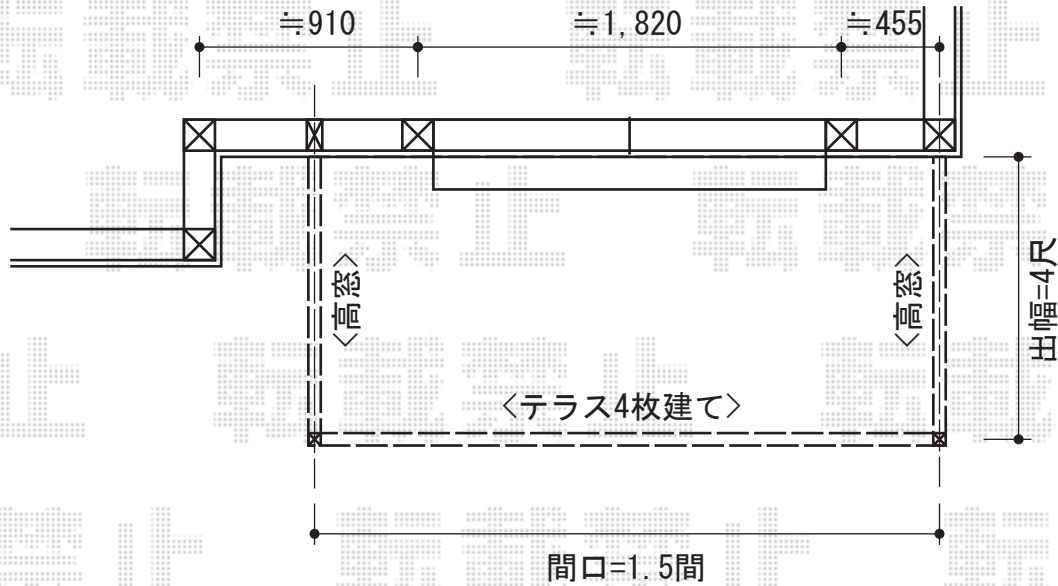

ほせるんですII R型 床納まり 積雪～20cm対応+側面付き物干し

トステム ほせるんですII R型 床納まり 積雪～20cm対応
 寸法=間口1.5間 (2,730mm) × 出幅4尺 (1,185mm)
 正面ユニット：テラス (4枚建)
 側面ユニット：【左右共】高窓 (2枚建)
 色：シャイングレー
 屋根材：ポリカーボネート (クリアマット/すりガラス調)
 床材：塩ビデッキボード (グレー)
 オプション：側面付き物干し