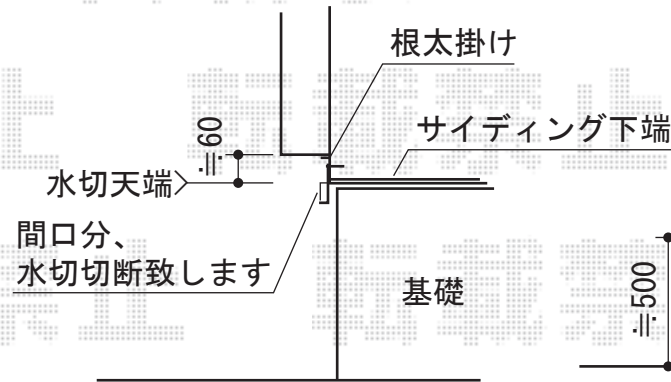

ほせるんですII R型 床納まり 積雪～20cm対応+側面付き物干し

トステム ほせるんですII R型 床納まり 積雪～20cm対応
 寸法=間口1.5間 (2,730mm) × 出幅4尺 (1,185mm)
 正面ユニット：テラス (4枚建)
 側面ユニット：【左右共】高窓 (2枚建)
 色：シャイングレー
 屋根材：ポリカーボネート (クリアマット/すりガラス調)
 床材：塩ビデッキボード (グレー)
 オプション：側面付き物干し