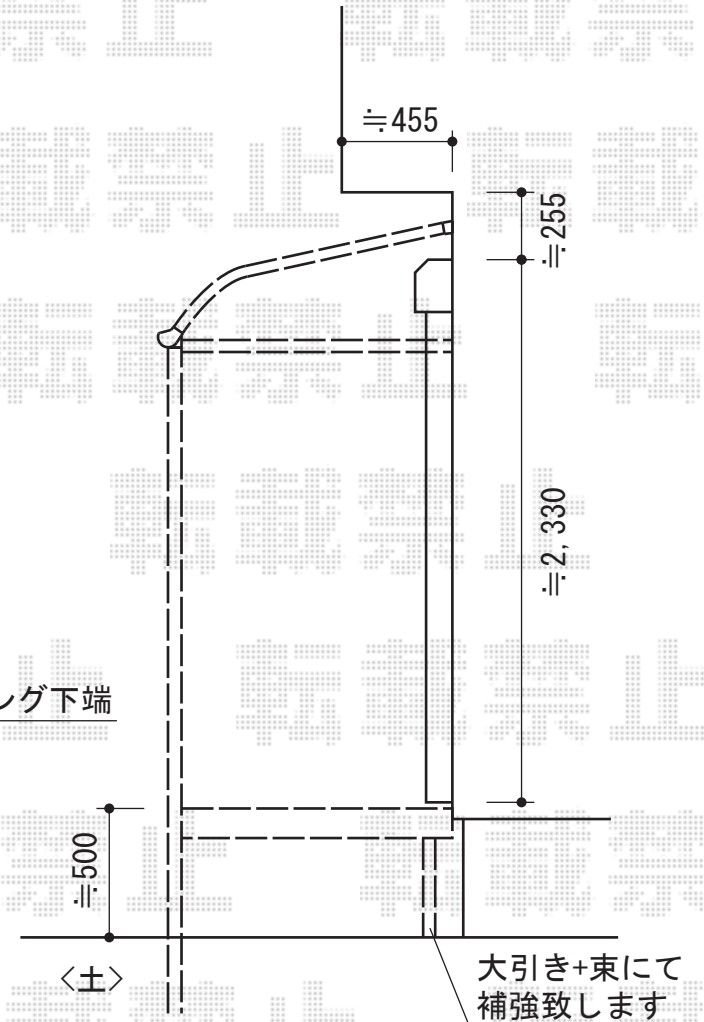

ほせるんですII R型 床納まり 積雪～20cm対応+側面付き物干し

トステム ほせるんですII R型 床納まり 積雪～20cm対応
 寸法=間口1.5間 (2,730mm) × 出幅4尺 (1,185mm)
 正面ユニット：テラス (4枚建)
 側面ユニット：【左右共】高窓 (2枚建)
 色：シャイングレー
 屋根材：ポリカーボネート (クリアマット/すりガラス調)
 床材：塩ビデッキボード (グレー)
 オプション：側面付き物干し