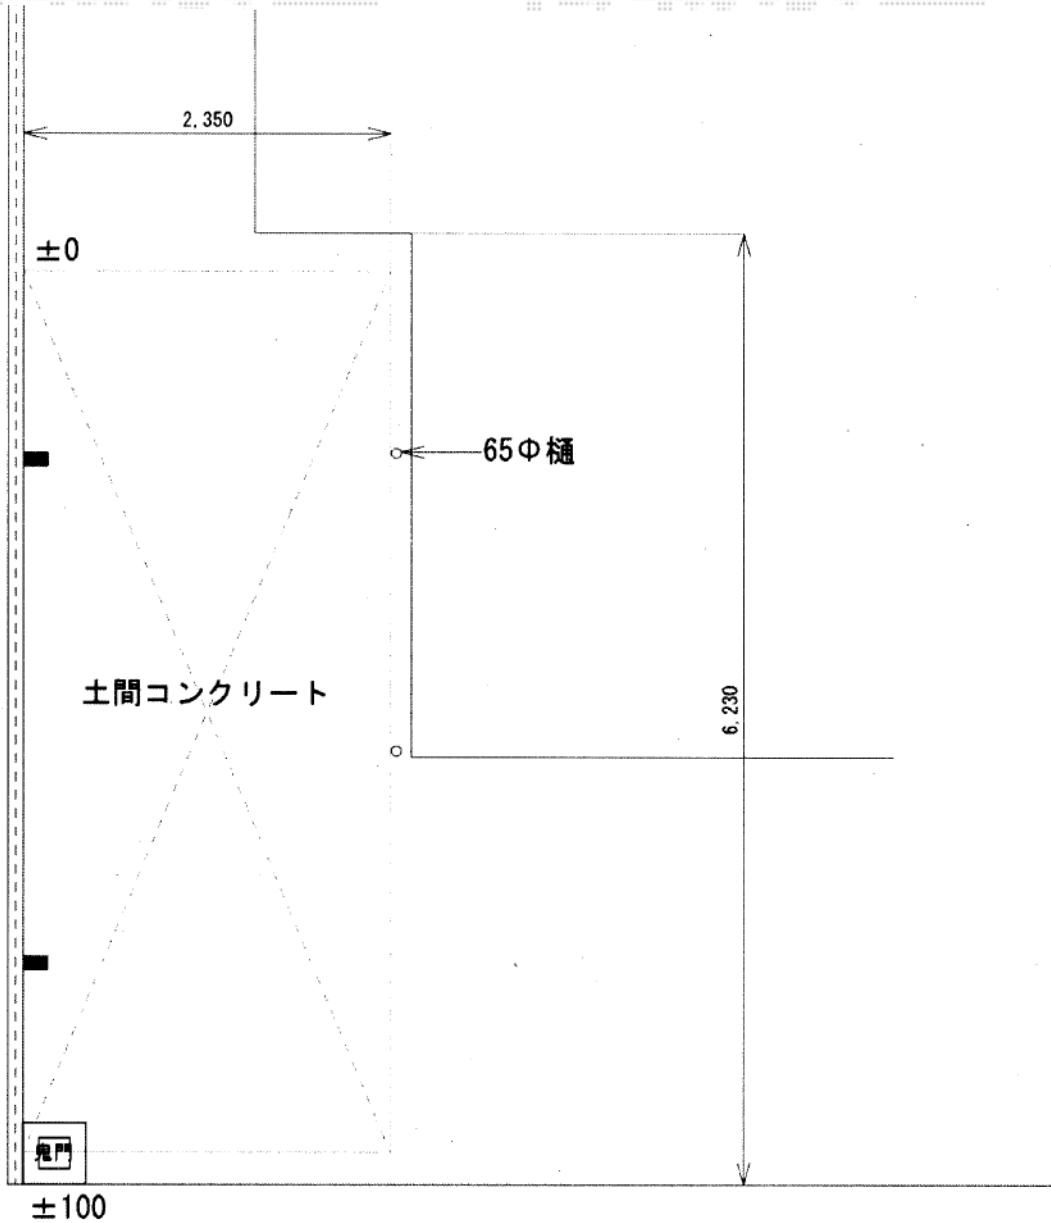

レイナポート 積雪～20cm対応

YKK AP レイナポート 積雪～20cm対応

幅=2,400mm

奥行=5,768mm

色：プラチナステン

屋根材：熱線遮断ポリカーボネート（アースブルーマット調）

柱仕様：ハイルーフ柱仕様（有効高 約2,355mm）

オプション：水平式物干し 2本入り

現場状況や作図制限により概略図の内容と多少の違いが生じることがございます。
施工時は、現場優先とさせて頂きたく思いますので、お立会い頂き、
最終のご指示のほど、何卒、宜しくお願い致します。

EX-SHOP
HTTP://WWW.EX-SHOP.NET

担当：小林