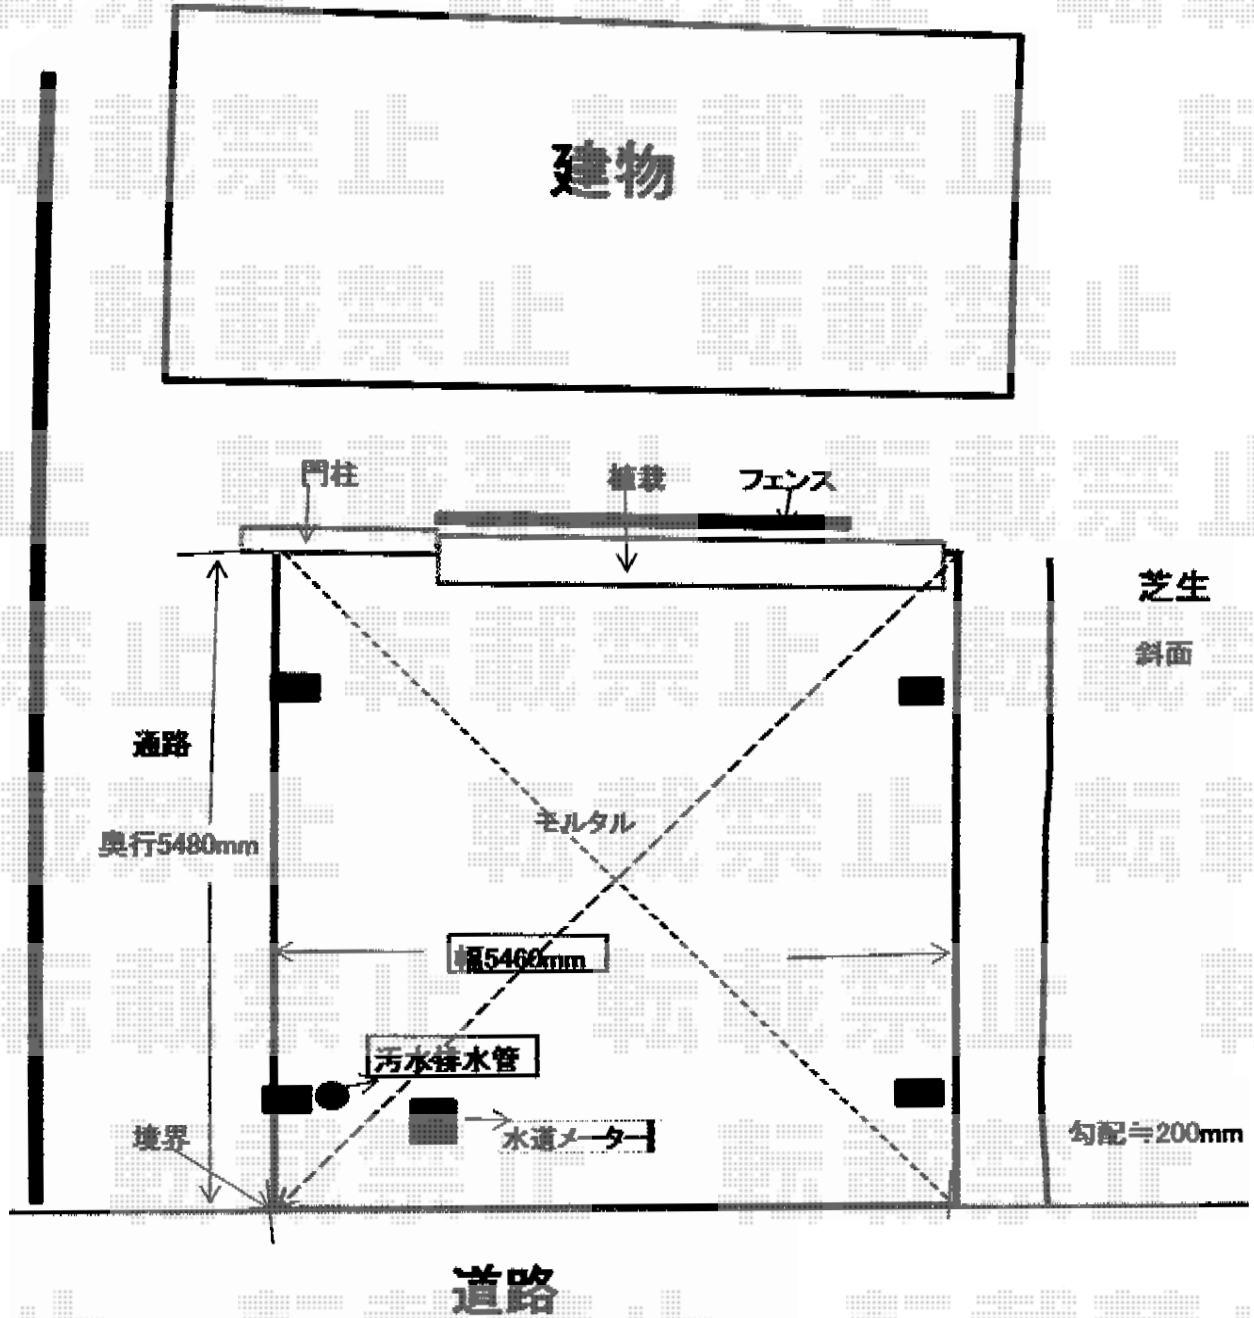

レイナツインポート 積雪～20cm対応

YKK AP レイナツインポート 積雪～20cm対応
幅=5,392mm
奥行=5,400mm
色：プラチナステン
屋根材：熱線遮断ポリカーボネート（アースブルーマット調）
柱仕様：ハイルーフ柱仕様（有効高 約2,355mm）

現場状況や作図制限により概略図の内容と多少の違いが生じることがございます。
施工時は、現場優先とさせていただきますので、お立会い頂き、
最終のご指示のほど、何卒、宜しくお願い致します。