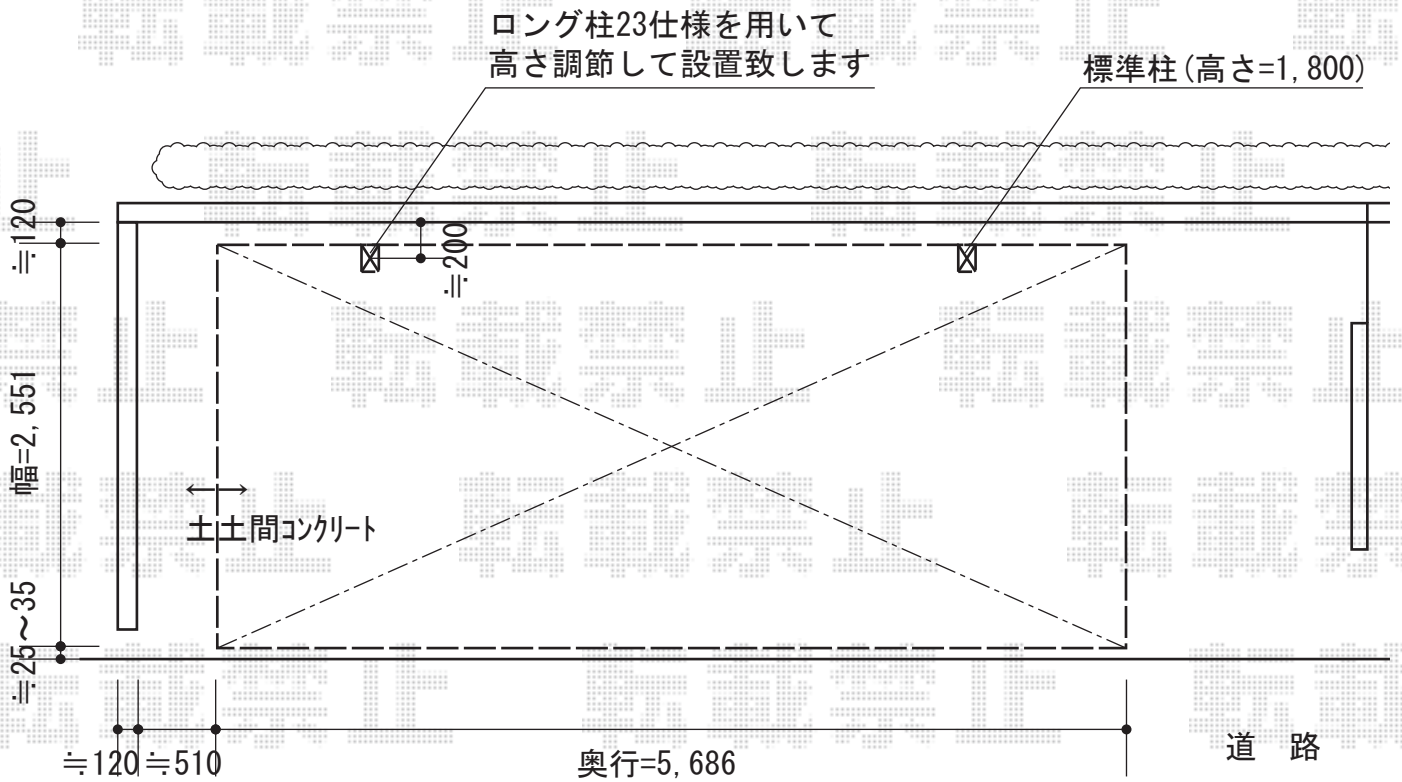

カーブポートシグマIII 積雪～30cm対応

トステム カーブポートシグマIII 積雪～30cm対応

幅=2,551mm

奥行=5,686mm

色：シャイングレー

屋根材：熱線吸収アクアポリカーボネート（ライトブルー）

柱仕様：ロング柱23仕様1本/標準柱1本

メーカー希望小売価格：¥327,600.-