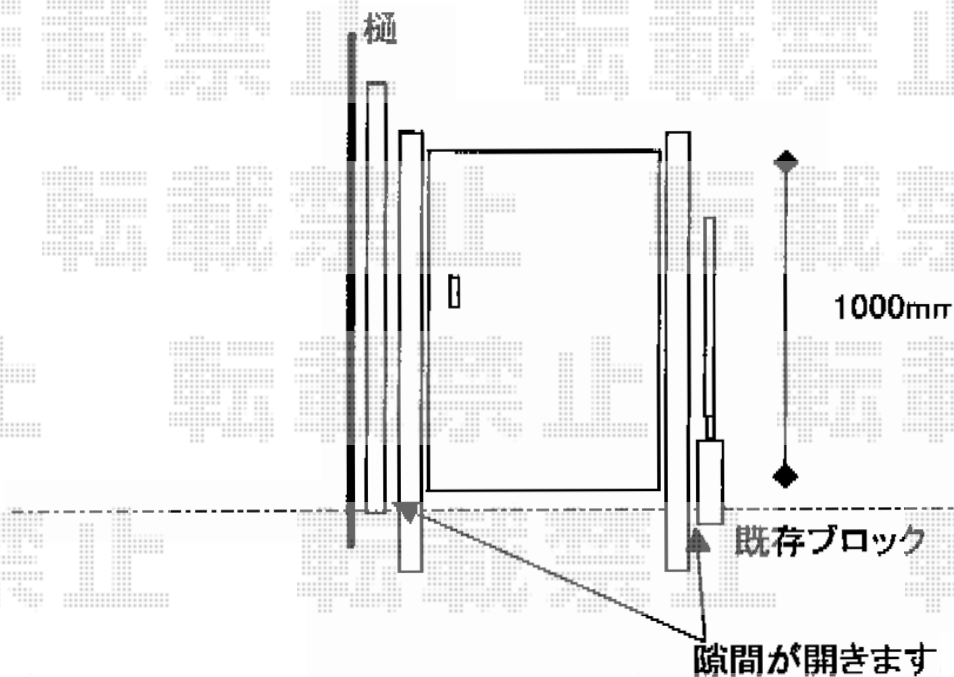

ハイ千峰 片開き 柱使用

TOEX ハイ千峰 片開き 柱使用
扉1枚 (W×H) = (600mm×1,000mm)
色：シャイングレー
錠：ハイ千峰錠*施錠機能はありません
開き：内開き

現場状況や作図制限により概略図の内容と多少の違いが生じることがございます。
施工時は、現場優先とさせて頂きたく思いますので、お立会い頂き、
最終のご指示のほど、何卒、宜しくお願い致します。

EX-SHOP
HTTP://WWW.EX-SHOP.NET