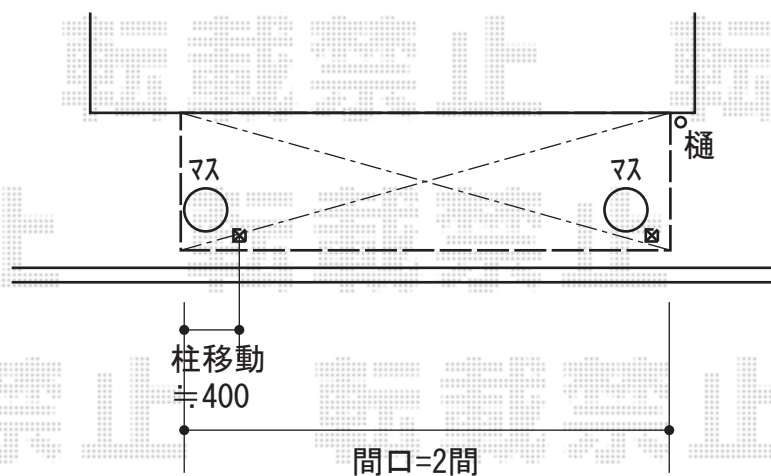

ライザーテラスII R型 テラスタイプ 積雪～20cm対応

トステム ライザーテラスII R型 テラスタイプ 積雪～20cm対応
間口=関東間2.0間 (柱芯々3,440mm 屋根幅3,660mm)
出幅=3尺 (885mm)
色：ホワイト
屋根材：熱線吸収アクアポリカーボネート(ライトブルー)
柱仕様：柱位置固定タイプ
施工方法：上止め仕様

現場状況や作図制限により概略図の内容と多少の違いが生じることがございます。
施工時は、現場優先とさせて頂きたく思いますので、お立会い頂き、
最終のご指示のほど、何卒、宜しくお願い致します。