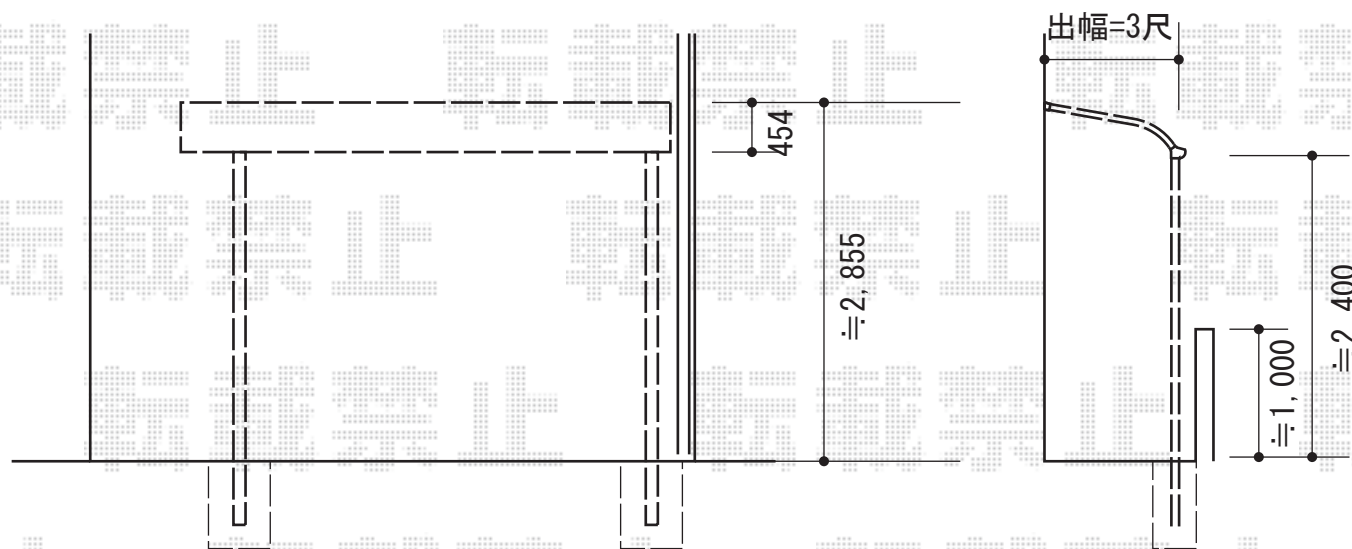

ライザーテラスII R型 テラスタイプ 積雪～20cm対応

トステム ライザーテラスII R型 テラスタイプ 積雪～20cm対応
間口=関東間2.0間 (柱芯々3,440mm 屋根幅3,660mm)
出幅=3尺 (885mm)
色：ホワイト
屋根材：熱線吸収アクアポリカーボネート(ライトブルー)
柱仕様：柱位置固定タイプ
施工方法：上止め仕様

現場状況や作図制限により概略図の内容と多少の違いが生じることがございます。
施工時は、現場優先とさせて頂きたく思いますので、お立会い頂き、
最終のご指示のほど、何卒、宜しくお願い致します。