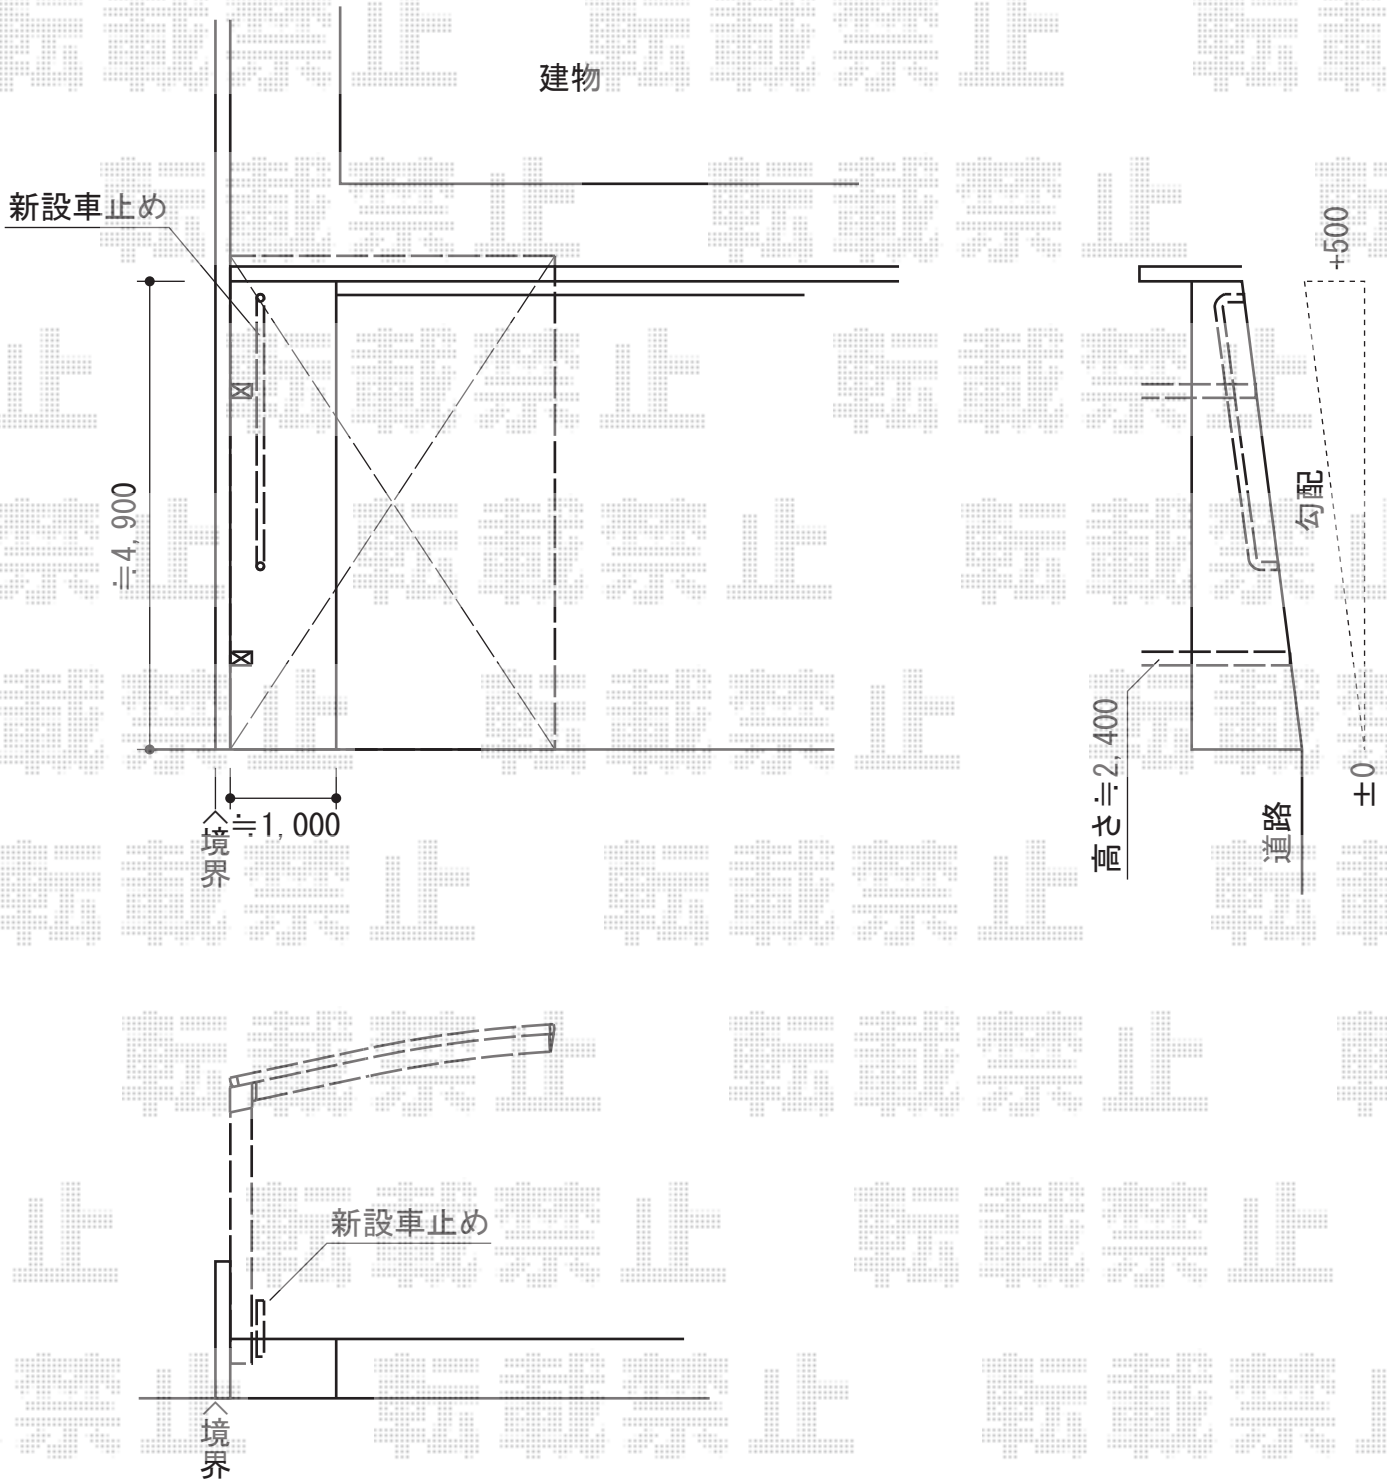

レイナポート 積雪～20cm対応

YKK AP レイナポート 積雪～20cm対応

幅=3,000mm

奥行=5,052mm

色：プラチナステン

屋根材：熱線遮断ポリカーボネート（アースブルーマット調）

柱仕様：ハイルーフ柱仕様（有効高 約2,355mm）

稲葉物置 KY-33 BY用車止め

寸法：3,140mm

現場状況や作図制限により概略図の内容と多少の違いが生じることがございます。
 施工時は、現場優先とさせて頂きたく思いますので、お立会い頂き、
 最終のご指示のほど、何卒、宜しくお願い致します。

EX-SHOP
[HTTP://WWW.EX-SHOP.NET](http://www.ex-shop.net)

担当：本田

全ての著作権は、エクスショップに帰属します。当社とのお取引目的外の使用・複製・転載禁止となっております。