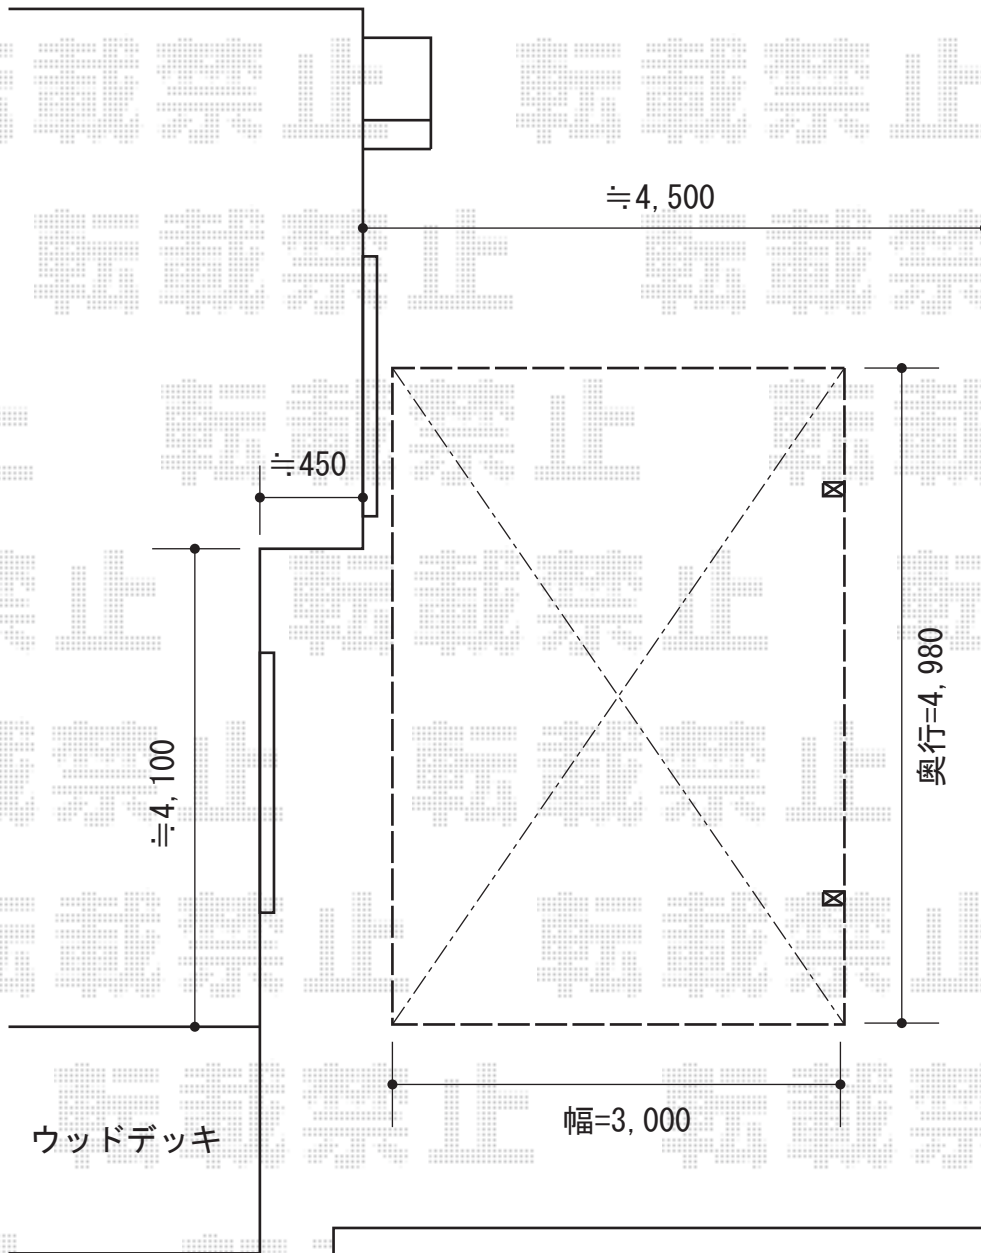

カーブポートシグマIII 積雪～30cm対応

トステム カーブポートシグマIII 積雪～30cm対応

幅=3,000mm

奥行=4,980mm

色：シャイングレー

屋根材：ガリレポリカ（クリアマット/すりガラス調）

柱仕様：ロング柱23仕様（有効高 約2,300mm）

メーカー希望小売価格：¥298,800.-

トステム カーブポートシグマIII 収納式物干し

仕様：ロングタイプ 2本入り

メーカー希望小売価格：¥22,800.-

トステム カーブポートシグマIII 着脱式サポート（補助柱）

仕様：ロング柱23用×2本

メーカー希望小売価格：¥32,000.-

現場状況や作図制限により概略図の内容と多少の違いが生じることがございます。
施工時は、現場優先とさせて頂きたく思いますので、お立会い頂き、
最終のご指示のほど、何卒、宜しくお願い致します。