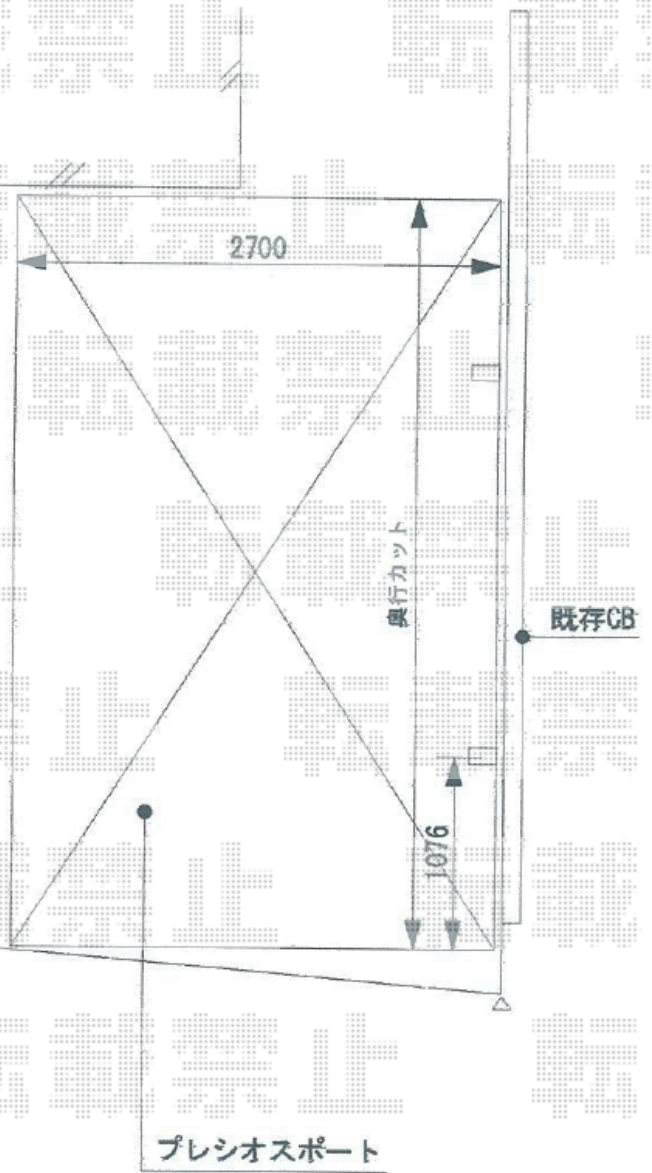

プレシオスポート 積雪～20cm対応

建物

Value Select プレシオスポート 積雪～20cm対応
幅=2,700mm
奥行=5,052mm
色：チャコールブラック
屋根材：ポリカーボネート（スカイブルー）
柱仕様：ハイルーフ柱仕様（有効高 約2,250mm）

現場状況や作図制限により概略図の内容と多少の違いが生じることがございます。
施工時は、現場優先とさせて頂きたく思いますので、お立会い頂き、
最終のご指示のほど、何卒、宜しくお願い致します。