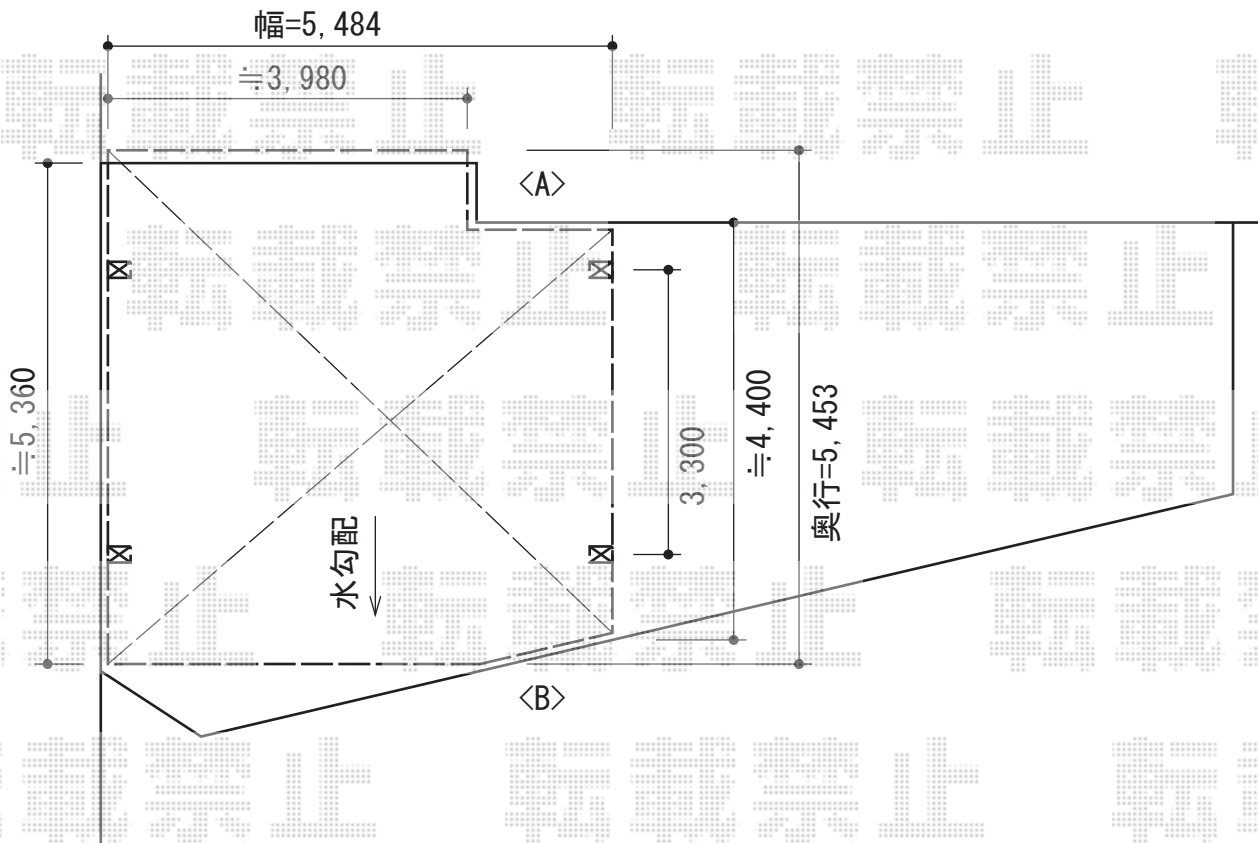

テリオSPORTIII 900 2台用 4本柱 積雪~30cm対応

トステム テリオSPORTIII 900 2台用 4本柱 積雪~30cm対応
幅=5,484mm
奥行=5,453mm
色：ブラック
屋根材：スチール折板（ペフ無）
柱仕様：ロング柱25仕様（有効高 約2,500mm）

トステム 異形対応部材・部品
異形コーナーブロックセット：出隅用×2/入隅用×1/隅切り用×1
側枠水下異形用：1セット
追加部材：雨樋用部品一式

現場状況や作図制限により概略図の内容と多少の違いが生じることがございます。
施工時は、現場優先とさせて頂きたく思いますので、お立会い頂き、
最終のご指示のほど、何卒、宜しくお願い致します。

EX-SHOP
HTTP://WWW.EX-SHOP.NET

担当：本田