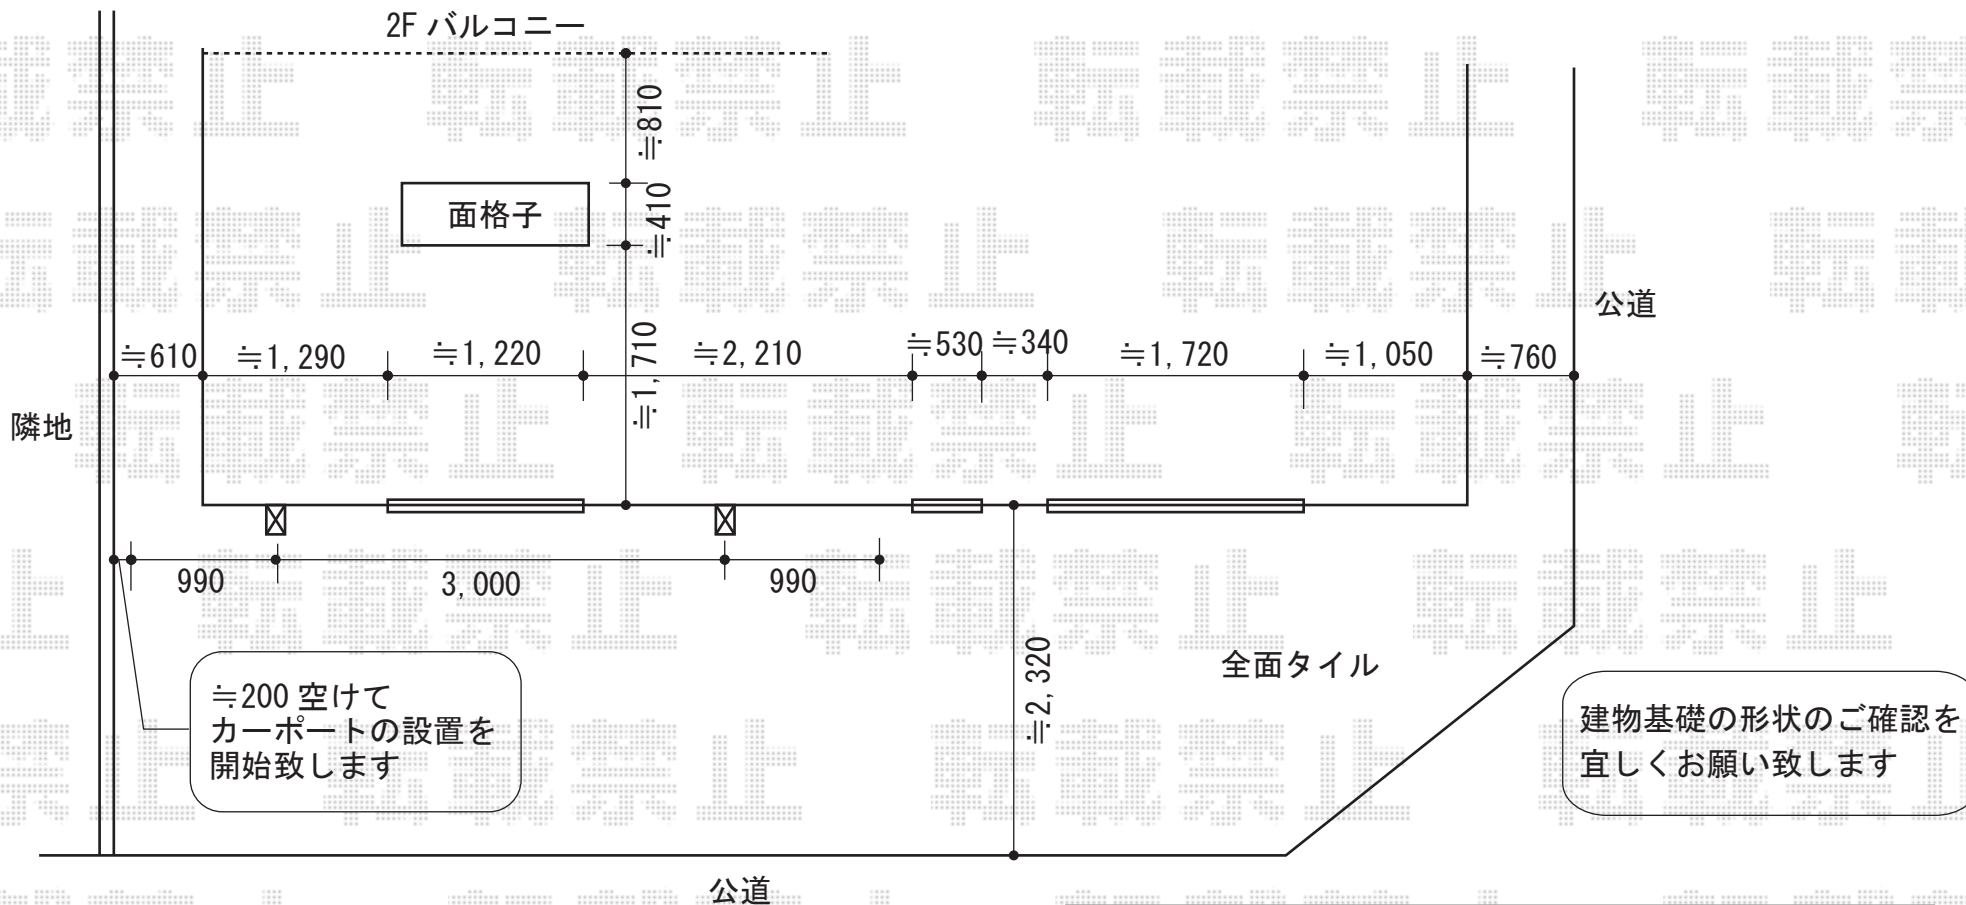

レガーナポートシグマIII 樋無 積雪～30cm対応

幅切詰めあり
ハツリ 2ヶ所あり
残土処分あり

トステム レガーナポートシグマIII 樋無 積雪～30cm対応
幅=2,397mm
奥行=4,980mm
色：シャイングレー
屋根材：ガリレポリカ（クリアマット・すりガラス調）
柱仕様：標準柱仕様（有効高 約2,274mm）

現場状況や作図制限により概略図の内容と多少の違いが生じることがございます。
施工時は、現場優先とさせて頂きたく思いますので、お立会い頂き、
最終のご指示のほど、何卒、宜しくお願い致します。