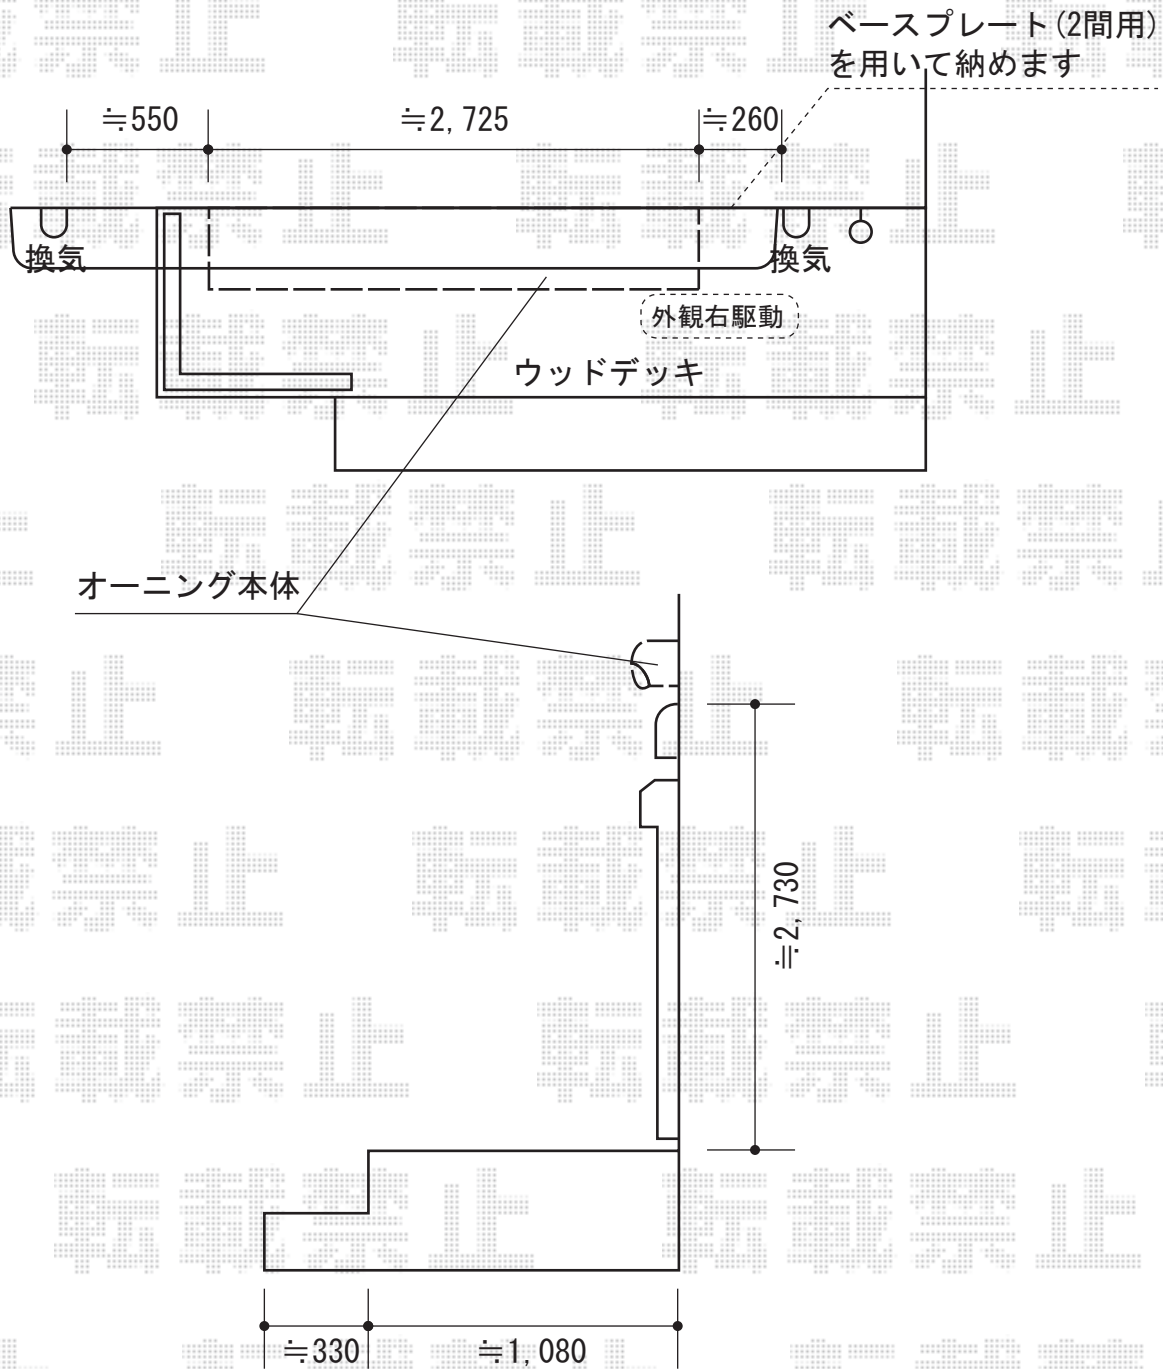

# 彩鳥S型 ボックスタイプ 手動式

トステム 彩鳥S型 レギュラータイプ 手動式  
間口=関東間2.0間 (3,640mm)  
出幅=2,000mm  
本体色：オータムブラウン  
キャンバス色：アクリル (ベージュ)  
駆動：手動式/外観右駆動  
クランクハンドル：長さ1,500mm  
追加部材：ベースプレート一式

現場状況や作図制限により概略図の内容と多少の違いが生じることがございます。  
施工時は、現場優先とさせて頂きたく思いますので、お立会い頂き、  
最終のご指示のほど、何卒、宜しくお願い致します。