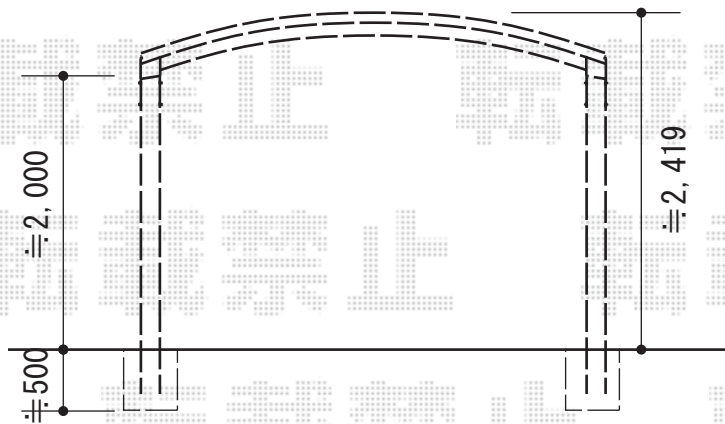

レイナツインポート 積雪~20cm対応

YKK AP レイナツインポート 積雪~20cm対応

幅=5,392mm

奥行=5,052mm

色：【仮】プラチナステン

屋根材：熱線遮断ポリカーボネート（アースブルーマット調）

柱仕様：標準柱仕様（有効高 約2,000mm）

メーカー希望小売価格：¥476,500.-