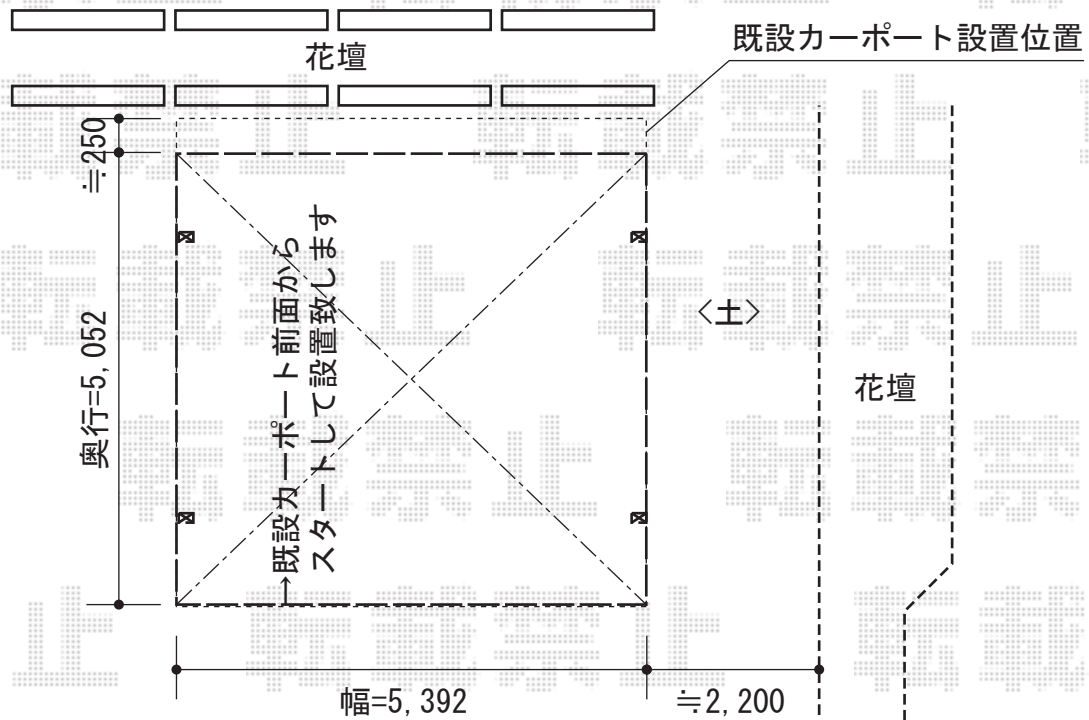

レイナツインポート 積雪~20cm対応

YKK AP レイナツインポート 積雪~20cm対応

幅=5,392mm

奥行=5,052mm

色：【仮】プラチナステン

屋根材：熱線遮断ポリカーボネート（アースブルーマット調）

柱仕様：標準柱仕様（有効高 約2,000mm）

メーカー希望小売価格：¥476,500.-