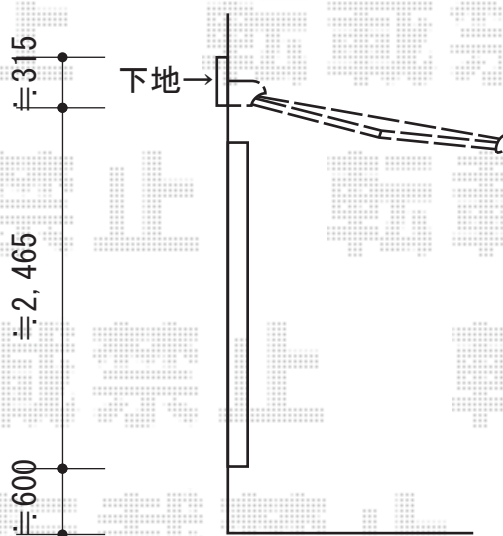

## 彩鳥S型 レギュラータイプ 手動式

トステム 彩鳥S型 レギュラータイプ 手動式

間口=関東間1.5間 (2,730mm)

出幅=2,000mm

本体色：シャイングレー

キャンバス色：ポリエステル（ブリティッシュグリーン）

駆動：手動式/外観右駆動

クランクハンドル：長さ1,500mm

現場状況や作図制限により概略図の内容と多少の違いが生じることがございます。  
施工時は、現場優先とさせて頂きたく思いますので、お立会い頂き、  
最終のご指示のほど、何卒、宜しくお願い致します。

EX-SHOP  
HTTP://WWW.EX-SHOP.NET

担当：稲坂

全ての著作権は、エクスショップに帰属します。当社とのお取引目的外の使用・複製・転載禁止となっております。