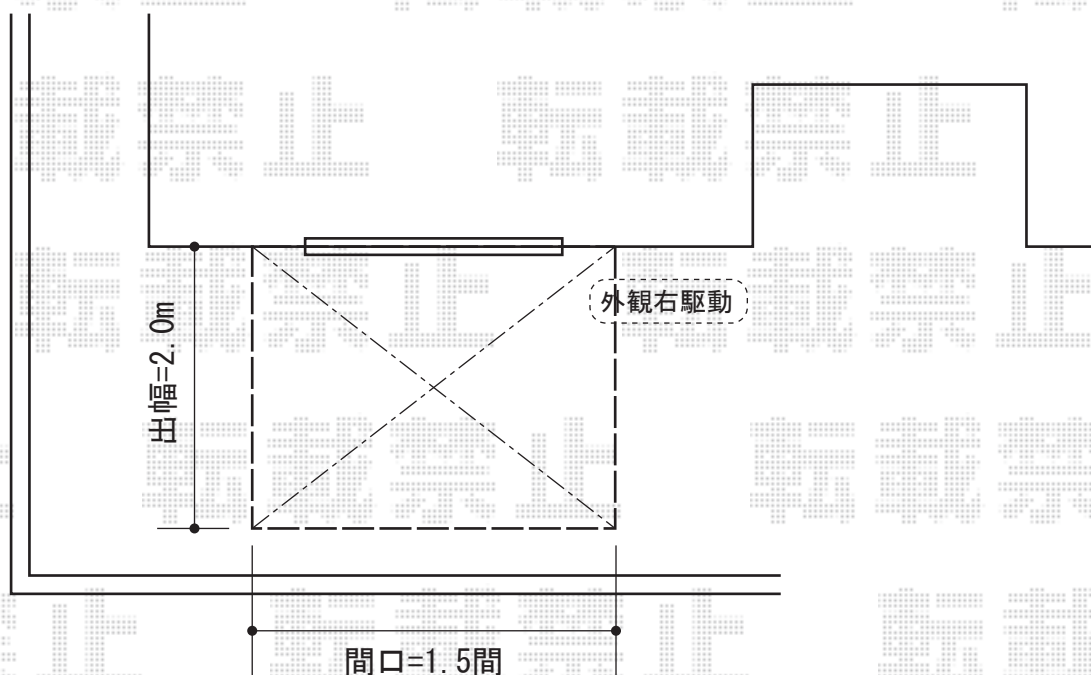

## 彩鳥S型 レギュラータイプ 手動式

トステム 彩鳥S型 レギュラータイプ 手動式

間口=関東間1.5間 (2,730mm)

出幅=2,000mm

本体色：シャイングレー

キャンバス色：ポリエステル（ブリティッシュグリーン）

駆動：手動式/外観右駆動

クランクハンドル：長さ1,500mm