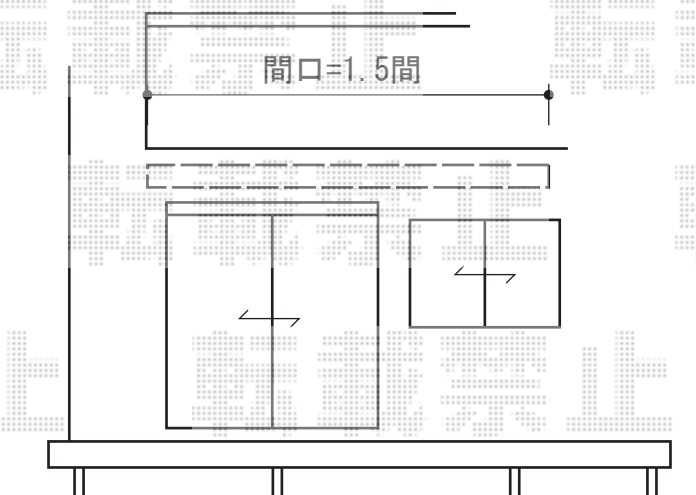

オーニング・バルコニー屋根

バルコニー屋根

施工に際して、
オプション：物干しの
取付位置・高さの
ご確認を頂けますよう、
お願い致します

オーニング

トステム 彩鳥C型 ボックスタイプ 手動式
間口=関東間1.5間 (2,730mm)
出幅=2,000mm
本体色：シャイングレー
キャンバス色：アクリル【ブラウンライン】
駆動：手動式/外観右駆動
クランクハンドル：長さ1,500mm
追加部材：ベースプレート一式(¥22,570)

Value Select プレシオステラス R型 屋根タイプ 単体 積雪~20cm対応
間口=関東間2.0間 (柱芯々3,485mm 屋根幅3,670mm)
出幅=3尺 (870mm)
色：ノーブルステン
屋根材：ポリカーボネート (ガラスマット)
柱仕様：柱奥行移動タイプ (柱2本)
施工方法：上止め仕様
躯体式バルコニー取付部品：中間用×2

トステム YGBK857 ベランダ手すりシリーズ T字型単独物干し 2本入
色：シャイングレー