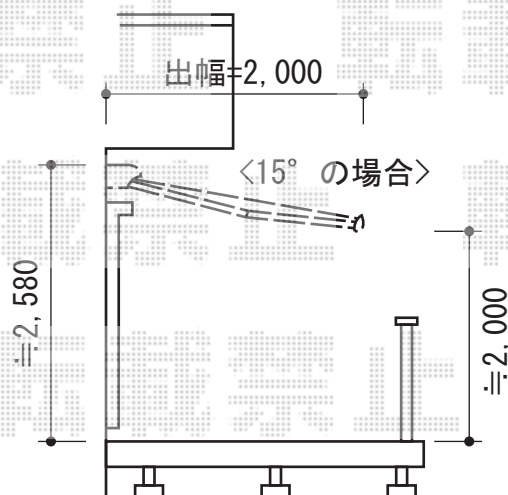

オーニング・バルコニー屋根

バルコニー屋根

施工に際して、
オプション：物干しの
取付位置・高さの
ご確認を頂けますよう、
お願い致します

オーニング

トステム 彩鳥C型 ボックスタイプ 手動式
間口=関東間1.5間 (2,730mm)
出幅=2,000mm
本体色：シャイングレー
キャンバス色：アクリル【ブラウンライン】
駆動：手動式/外観右駆動
クランクハンドル：長さ1,500mm
追加部材：ベースプレート一式(¥22,570)

Value Select プレシオステラス R型 屋根タイプ 単体 積雪~20cm対応
間口=関東間2.0間 (柱芯々3,485mm 屋根幅3,670mm)
出幅=3尺 (870mm)
色：ノーブルステン
屋根材：ポリカーボネート (ガラスマット)
柱仕様：柱奥行移動タイプ (柱2本)
施工方法：上止め仕様
躯体式バルコニー取付部品：中間用×2

トステム YGBK857 ベランダ手すりシリーズ T字型単独物干し 2本入
色：シャイングレー