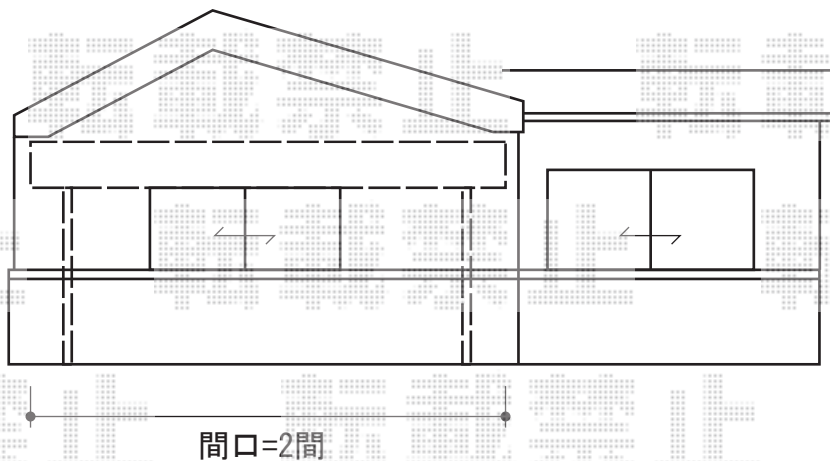

オーニング・バルコニー屋根

バルコニー屋根

施工に際して、
オプション：物干しの
取付位置・高さの
ご確認を頂けますよう、
お願い致します

オーニング

トステム 彩鳥C型 ボックスタイプ 手動式
間口=関東間1.5間 (2,730mm)
出幅=2,000mm
本体色：シャイングレー
キャンバス色：アクリル【ブラウンライン】
駆動：手動式/外観右駆動
クランクハンドル：長さ1,500mm
追加部材：ベースプレート一式(¥22,570)

Value Select プレシオステラス R型 屋根タイプ 単体 積雪~20cm対応
間口=関東間2.0間 (柱芯々3,485mm 屋根幅3,670mm)
出幅=3尺 (870mm)
色：ノーブルステン
屋根材：ポリカーボネート (ガラスマット)
柱仕様：柱奥行移動タイプ (柱2本)
施工方法：上止め仕様
躯体式バルコニー取付部品：中間用×2

トステム YGBK857 ベランダ手すりシリーズ T字型単独物干し 2本入
色：シャイングレー