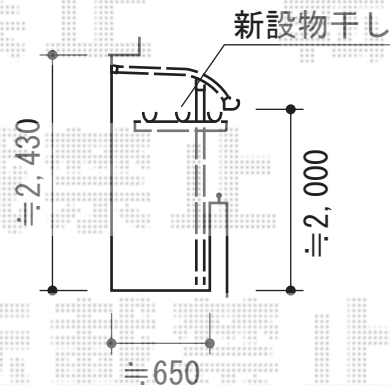

オーニング・バルコニー屋根

バルコニー屋根

施工に際して、
オプション：物干しの
取付位置・高さの
ご確認を頂けますよう、
お願い致します

オーニング

トステム 彩鳥C型 ボックスタイプ 手動式
間口=関東間1.5間 (2,730mm)
出幅=2,000mm
本体色：シャイングレー
キャンバス色：アクリル【ブラウンライン】
駆動：手動式/外観右駆動
クランクハンドル：長さ1,500mm
追加部材：ベースプレート一式(¥22,570)

Value Select プレシオステラス R型 屋根タイプ 単体 積雪~20cm対応
間口=関東間2.0間 (柱芯々3,485mm 屋根幅3,670mm)
出幅=3尺 (870mm)
色：ノーブルステン
屋根材：ポリカーボネート (ガラスマット)
柱仕様：柱奥行移動タイプ (柱2本)
施工方法：上止め仕様
躯体式バルコニー取付部品：中間用×2

トステム YGBK857 ベランダ手すりシリーズ T字型単独物干し 2本入
色：シャイングレー