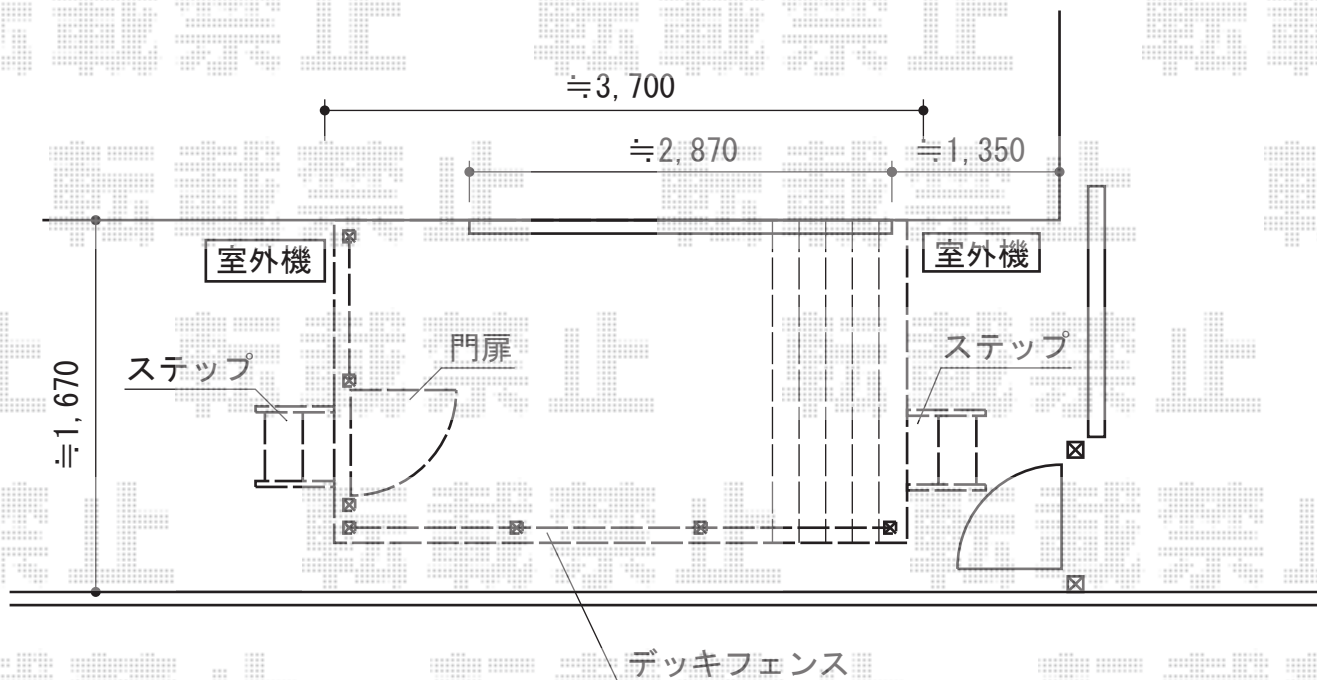

# リウッドデッキ 200 単体

YKK AP リウッドデッキ 200 単体  
間口=2.0間 (3,651mm)  
出幅=5尺 (1,520mm)  
色：ウォームグレイ  
床板：縦貼り  
束柱：Tタイプ (400~500mm) / プラチナステン  
オプション：ステップTタイプ2段×2セット

現場状況や作図制限により概略図の内容と多少の違いが生じることがございます。  
施工時は、現場優先とさせて頂きたく思いますので、お立会い頂き、  
最終のご指示のほど、何卒、宜しくお願い致します。