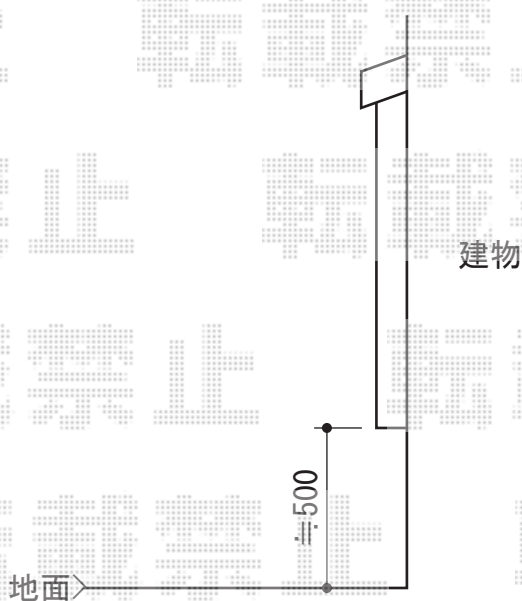

# リウッドデッキ 200 単体

YKK AP リウッドデッキ 200 単体  
間口=2.0間 (3,651mm)  
出幅=5尺 (1,520mm)  
色：ウォームグレイ  
床板：縦貼り  
束柱：Tタイプ (400~500mm) / プラチナステン  
オプション：ステップTタイプ2段×2セット

現場状況や作図制限により概略図の内容と多少の違いが生じることがございます。  
施工時は、現場優先とさせて頂きたく思いますので、お立会い頂き、  
最終のご指示のほど、何卒、宜しくお願い致します。