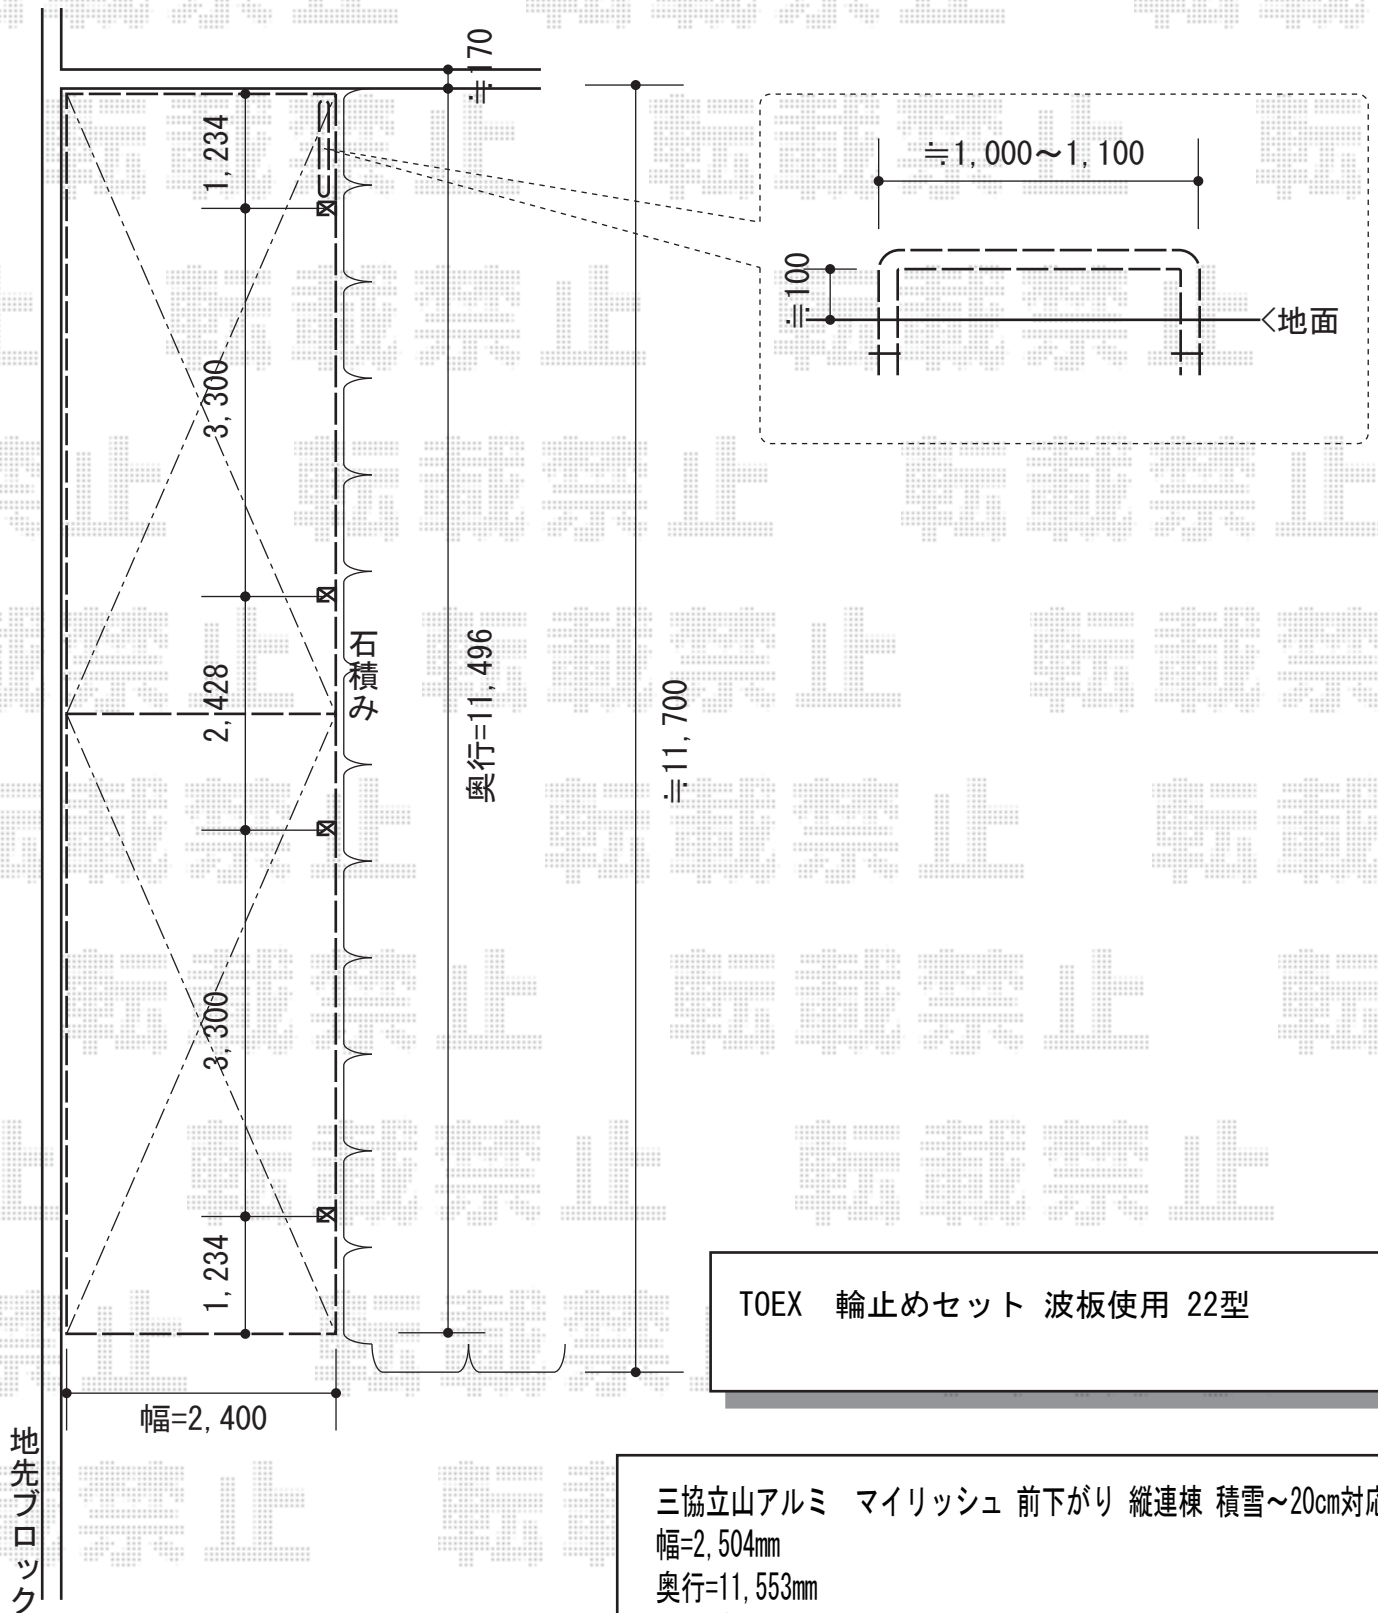

マイリッシュ 前下がり 縦連棟 積雪~20cm対応

TOEX 輪止めセット 波板使用 22型

三協立山アルミ マイリッシュ 前下がり 縦連棟 積雪~20cm対応
 幅=2,504mm
 奥行=11,553mm
 色：ブラック
 屋根材：熱線遮断ポリカーボネート（ブルースモーク）
 柱仕様：H22（有効高 約2,200mm）

現場状況や作図制限により概略図の内容と多少の違いが生じることがございます。
 施工時は、現場優先とさせて頂きたく思いますので、お立会い頂き、
 最終のご指示のほど、何卒、宜しくお願い致します。